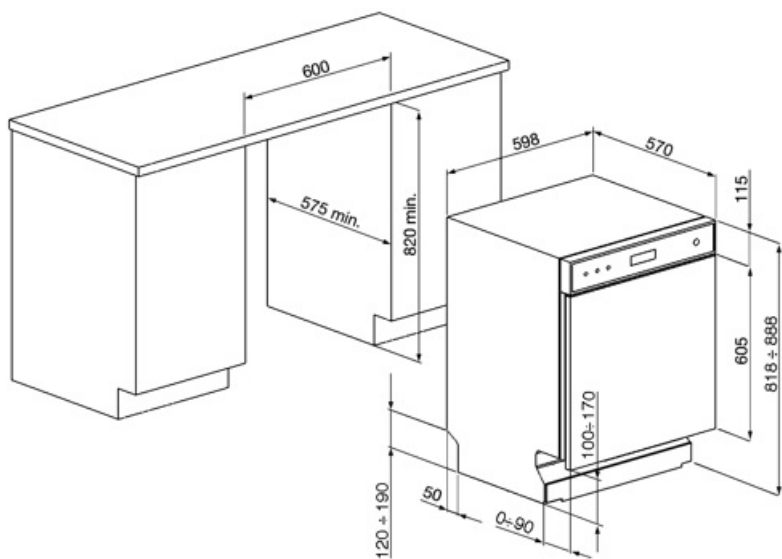

Vízfogyasztás
[ciklusonként]

8,5 litres

Energihatékonysági
mutató (EEI)

43,8

Elektromos csatlakozás

Csatlakoztatott
áramforrás

1800 W

A kapcsolat típusa

Egyfázisú (pl. motor)

Áramerősség

10 A

Tápkábel hossza

140 cm

Feszültség

220-240 V

Csatlakozódugó

(F;E) Schuko

Frekvencia (Hz)

50 Hz