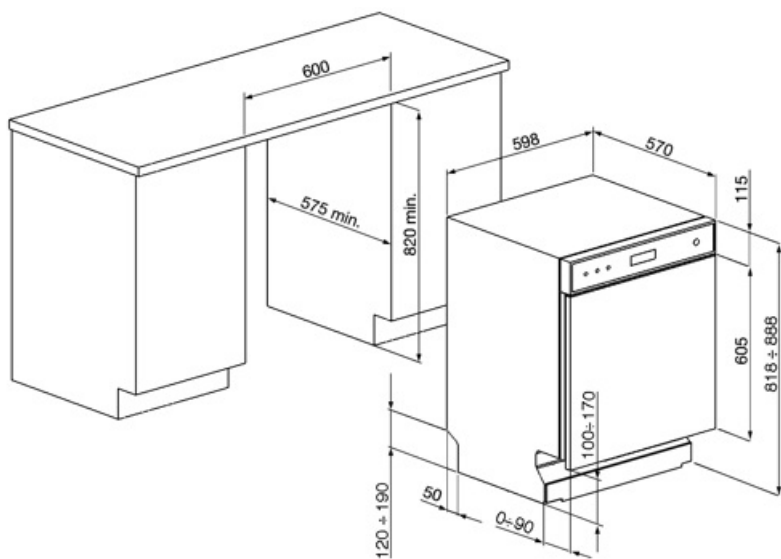

Vízfogyasztás
[ciklusonként]

8,5 litres

Energihatékonysági
mutató (EEI)

43,8

Elektromos csatlakozás

Csatlakoztatott
áramforrás

1800 W

A kapcsolat típusa

Egyfázisú (pl. motor)

Áramerősség

10 A

Tápkábel hossza

140 cm

Feszültség

220-240 V

Csatlakozódugó

(F;E) Schuko

Frekvencia (Hz)

50 Hz