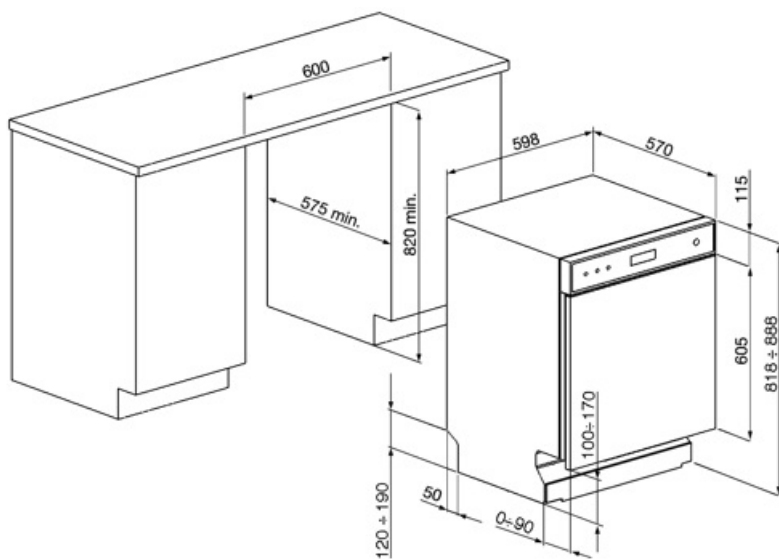

Vízfogyasztás
[ciklusonként]

8,5 litres

Energihatékonysági
mutató (EEI)

43,8

Elektromos csatlakozás

Csatlakoztatott
áramforrás

1800 W

A kapcsolat típusa

Egyfázisú (pl. motor)

Áramerősség

10 A

Tápkábel hossza

140 cm

Feszültség

220-240 V

Csatlakozódugó

(F;E) Schuko

Frekvencia (Hz)

50 Hz