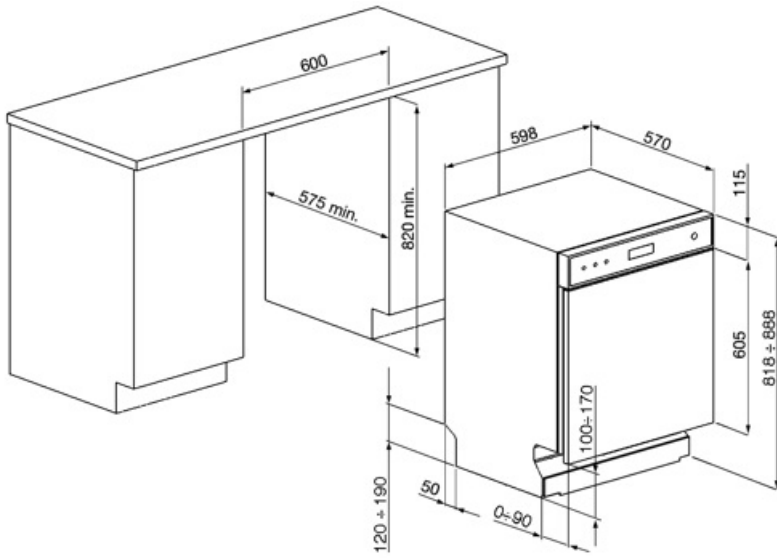

## Technische specificaties

Breedte product	598 mm
Diepte product	570 mm
Hoogte product	818 mm
Bediening	Elektronisch
Grafische weergave programma's	Symbolen
Aan/uit indicator	Ja
Zout indicator	Indicator (lampje)
Glansspoelmiddel indicator	Indicator (lampje)
Indicator einde cyclus	Indicator (lampje), met akoestisch alarm
Auto switch-off	Yes
Wassysteem	Orbital
Derde sproeiarm	Enkel
Waterontkalker	Elektronisch instelbaar
Overstroombeveiliging	Total Acquastop

Watertoevoer	Enkel; koud en warm water tot 60°C - energiebesparing tot 35%
Maximale waterhardheid	100°FH;58°dH
Droogstelsysteem	Natuurlijk condensor drogen met Dry Assist + automatische deuropeningssysteem aan het einde van de cyclus
Stoombeveiliging	Van kunststof
Materiaal kuip	Roestvrij staal
Filter	Roestvrij staal
Verborgene verwarmingselement	Ja
Scharnieren	Zelfbalancerend met vast steunpunt
Min. en max plinthoogte	100 - 170 mm
Verstelbare voetjes	7 cm, van 820 tot 890 mm
Back cover	Ja
Diepte vaatwasser met open deur (mm)	1146 mm
Voetjes achterzijde vanaf de voorkant regelbaar	Ja
Bovenbedekking	Van kunststof