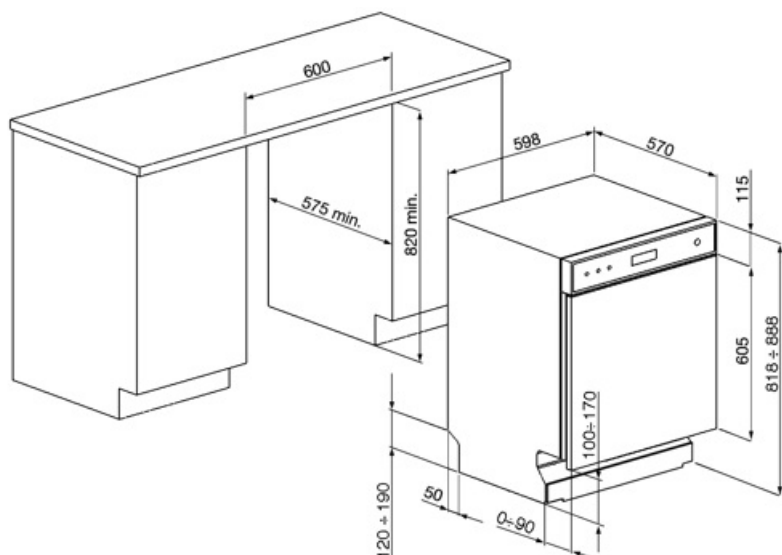

Připojený výkon	1800 W	Druh připojení	Jednofázové (motory)
Stávající	10 A	Délka napájecího kabelu	140 cm
Napětí	220-240 V	Zástrčka	(F; E) Schuko
Kmitočet (Hz)	50 Hz