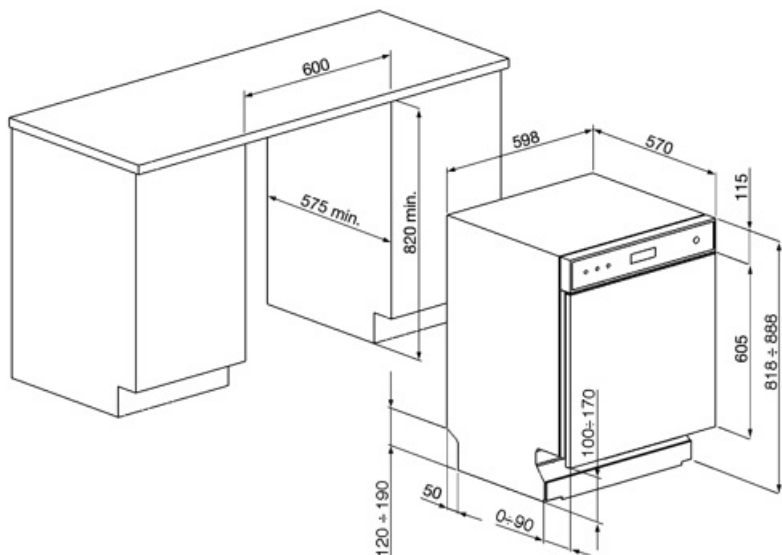

Připojený výkon	1800 W	Druh připojení	Jednofázové (motory)
Stávající	10 A	Délka napájecího kabelu	140 cm
Napětí	220-240 V	Zástrčka	(F; E) Schuko
Kmitočet (Hz)	50 Hz