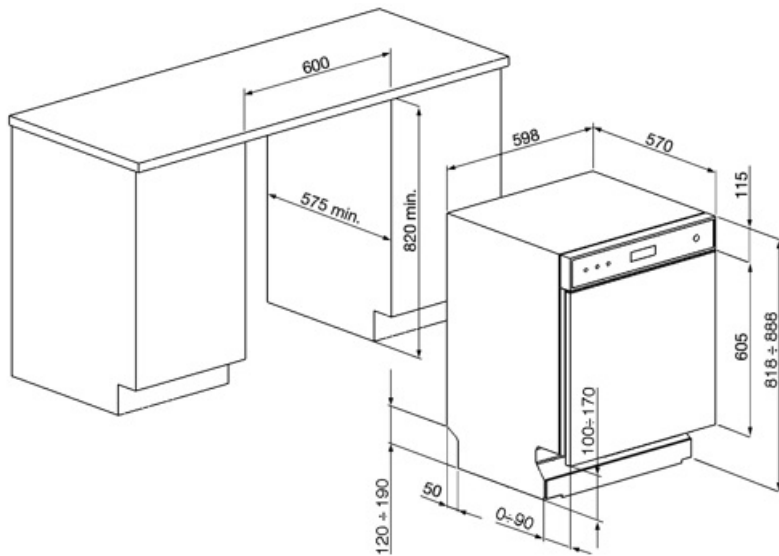

Připojený výkon	1800 W	Druh připojení	Jednofázové (motory)
Stávající	10 A	Délka napájecího kabelu	140 cm
Napětí	220-240 V	Zástrčka	(F; E) Schuko
Kmitočet (Hz)	50 Hz