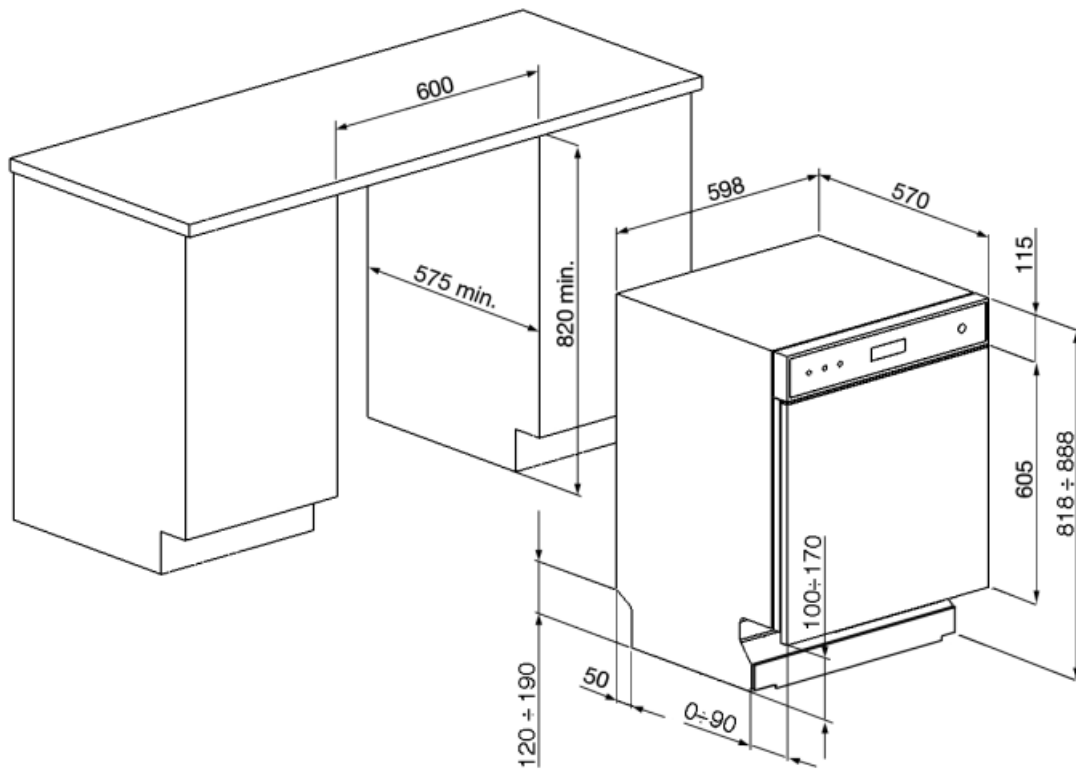

Zástrčka	(F; E) Schuko	Kmitočet (Hz)	50 Hz
Připojený výkon	1800 W	Druh připojení	Jednofázové (motory)
Stávající	10 A	Délka napájecího kabelu	140 cm
Napětí	220-240 V