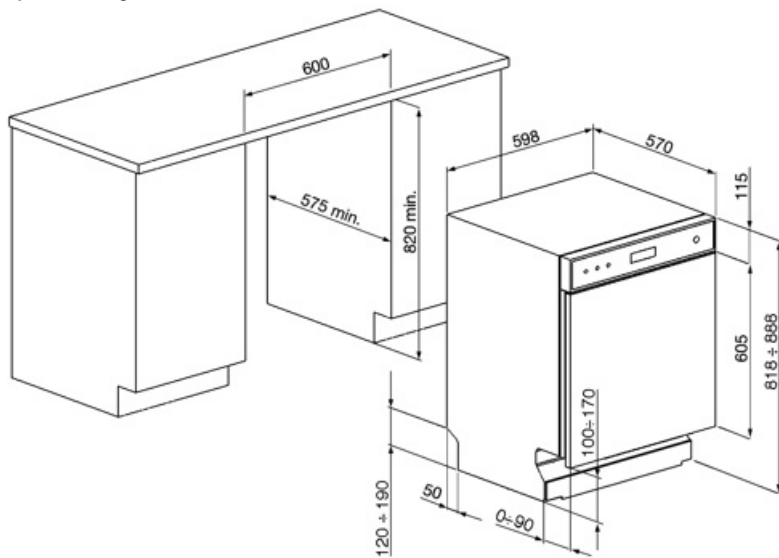

Wasserverbrauch des eco-Programms pro Betriebszyklus 9.0 l

Elektrischer Anschluss

Netzstecker (F;E) Schuko
Elektrische Gesamtwert 1800 W
Absicherung 10 A
Spannung 220-240 V

Frequenz 50 Hz
Anschlussart Einphasig
Länge Netzkabel 140 cm