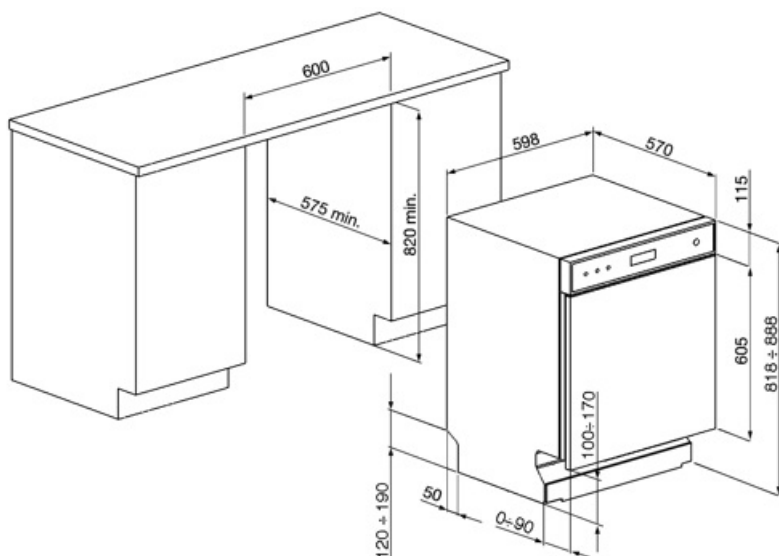

Wasserverbrauch des
eco-Programms pro
Betriebszyklus 9,0 l

Elektrischer Anschluss

Elektrische
Gesamtanschlusswert 1800 W
Absicherung 10 A
Spannung 220-240 V
Frequenz 50 Hz

Anschlussart Einphasig
Länge Netzkabel 140 cm
Netzstecker (F;E) Schuko