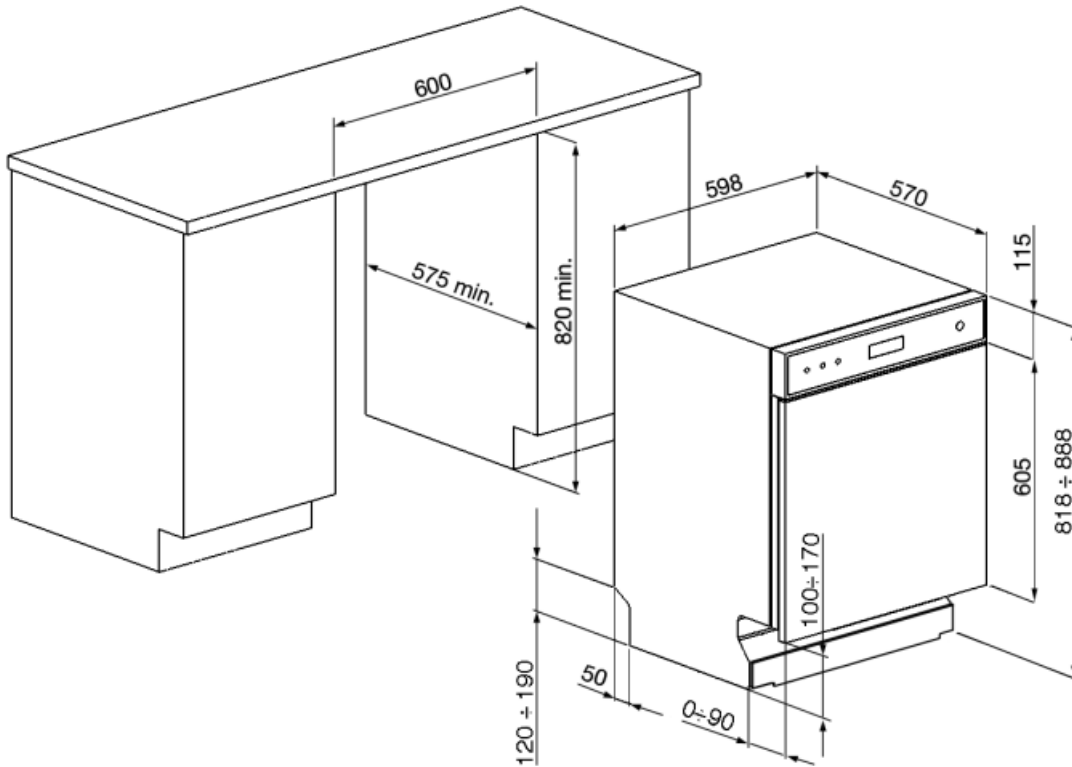

Elektrischer Anschluss

Netzstecker (F;E) Schuko
Elektrische Gesamtanschlusswert 1800 W
Absicherung 10 A
Spannung 220-240 V

Frequenz 50 Hz
Anschlussart Einphasig
Länge des Netzkabels 140 cm