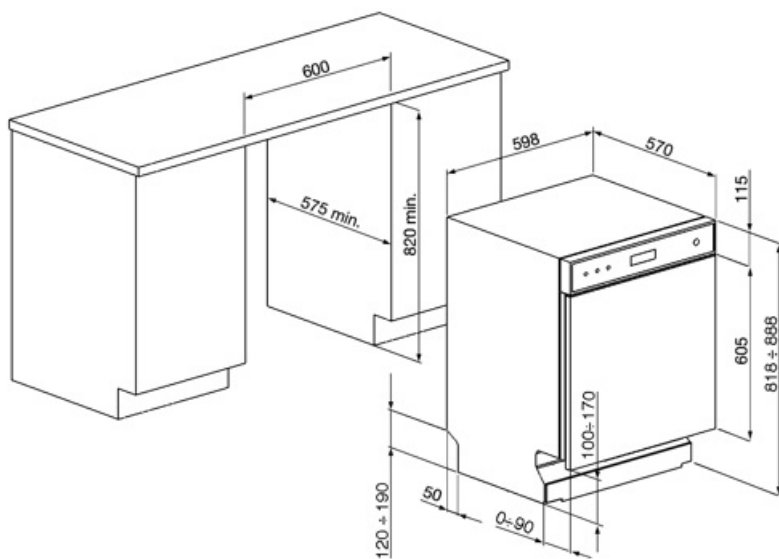

Wasserverbrauch des
eco-Programms pro
Betriebszyklus 9,0 l

Elektrischer Anschluss

Elektrische
Gesamtanschlusswert 1800 W
Absicherung 10 A
Spannung 220-240 V
Frequenz 50 Hz

Anschlussart Einphasig
Länge Netzkabel 140 cm
Netzstecker (F;E) Schuko