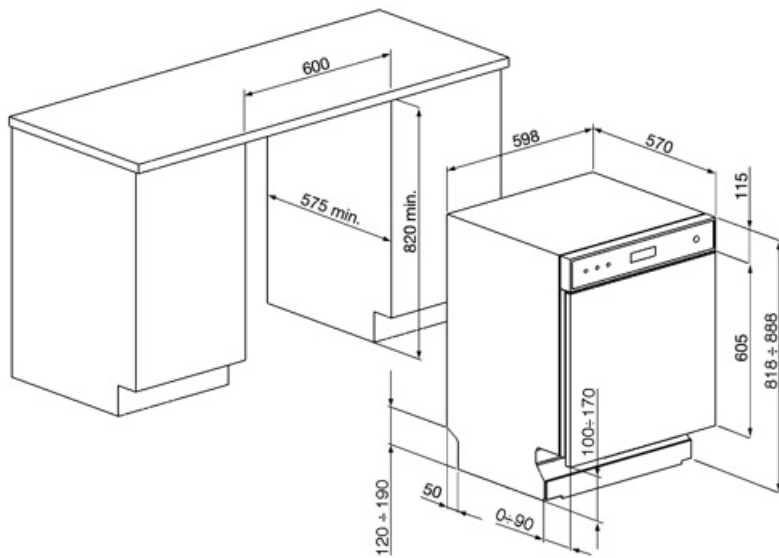

Jännite
Taajuus

220-240 V
50 Hz

Sähköpistokkeen tyyppi (F;E) Schuko