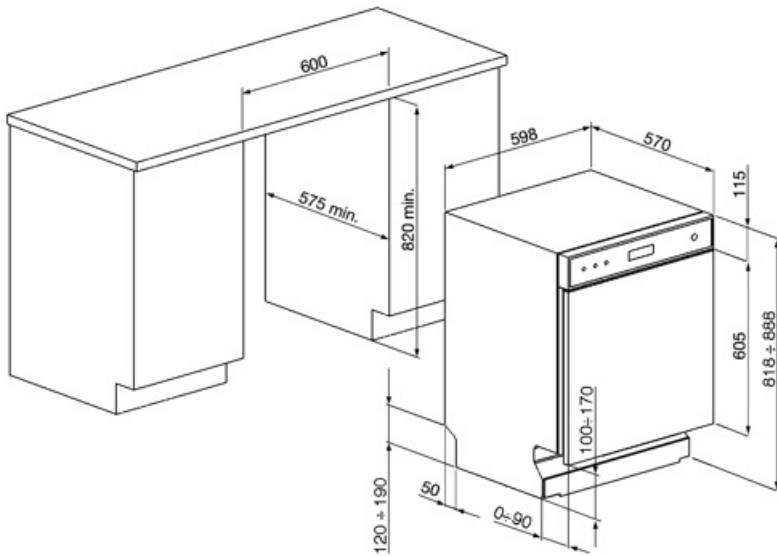

Ylemmän korin korkeus Kolmessa tasossa
Liukukiskot Kyllä

Sisäosien väri Sininen
Ruokailuvälinekori Kyllä

Tekniset ominaisuudet

Leveys (mm) 598 mm
Syvyys (mm) 570 mm
Näytön tyyppi LED (ulkopuolella)
Tuotteen korkeus (mm) 818 mm
Coksicoallinen veden kovuus Elektroninen
Näyttö Käynnistysviive, Ohjelman ajan ilmaisu, Jäljellä olevan ajan ilmaisin
Ohjelman graafinen kuvaus Symbolit
On/off ilmaisin Kyllä
Suolan indikaattori Valo
Huuhteluaineen lisäämistarpeen ilmaisin Valo
Ohjelman etenemisen ilmaisin Kyllä
Ohjelman päättymisen ilmaisin Näytössä, äänimerkki
Automaattinen sammutus Kyllä
Pesujärjestelmä Planetaarinen
Kolmas pesuvarsi Yksi
Vedenpehmentäjä Elektroninen asetus
Sameusanturi Aqualist Kyllä

Sähköliitäntä

Nimellisteho 1800 W
Virta 10 A

Virtalähteen tyyppi Yksivaiheinen
Johdon pituus 140 cm

Jännite
Taajuus

220-240 V
50 Hz

Sähköpistokkeen tyyppi (F;E) Schuko

Compatible Accessories

KITGH