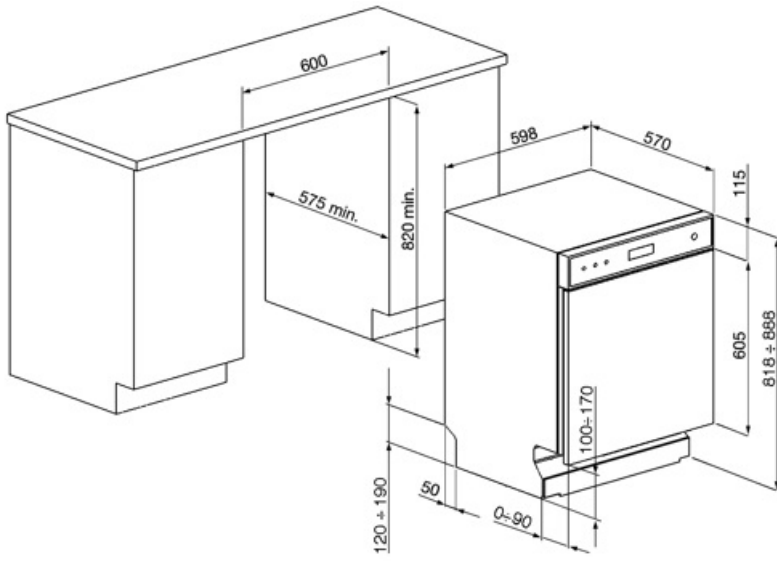

Virra
Jännite

10 A
220-240 V

Johdon pituus

140 cm