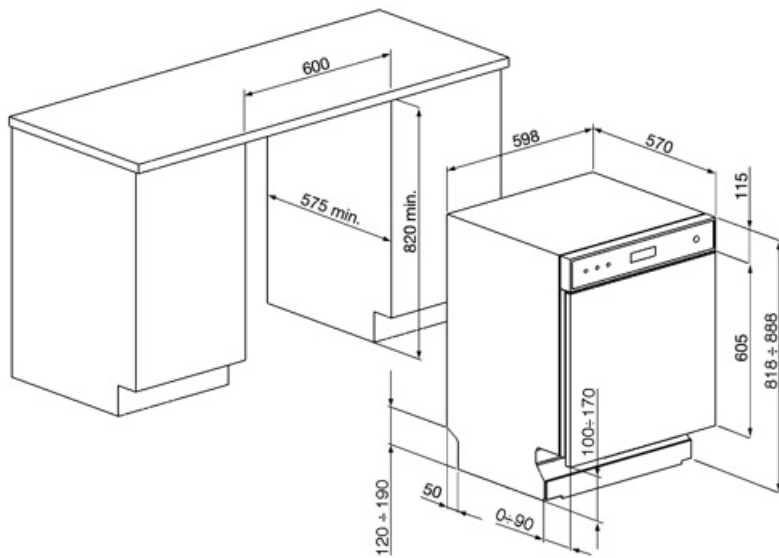

Ylemmän korin korkeus Kolmessa tasossa
Liukukiskot Kyllä

Sisäosien väri Sininen
Ruokailuvälinekori Kyllä

Tekniset ominaisuudet

Leveys (mm) 598 mm
Syvyys (mm) 570 mm
Näytön tyyppi LED (ulkopuolella)
Tuotteen korkeus (mm) 818 mm
Coksicoallinen veden kovuus Elektroninen
Näyttö Käynnistysviive, Ohjelman ajan ilmaisu, Jäljellä olevan ajan ilmaisin
Ohjelman graafinen kuvaus Symbolit
On/off ilmaisin Kyllä
Suolan indikaattori Valo
Huuhteluaineen lisäämistarpeen ilmaisin Valo
Ohjelman etenemisen ilmaisin Kyllä
Ohjelman päättymisen ilmaisin Näytössä, äänimerkki
Automaattinen sammutus Kyllä
Pesujärjestelmä Planetaarinen
Kolmas pesuvarsi Yksi
Vedenpehmentäjä Elektroninen asetus
Sameusanturi Aquatest Kyllä

Tulvasuoja
Vesiletku Kokonais-Acquastop
Yksi: kylmä/kuuma vesi, enintään 60 °C - kuumaa vettä käytettäessä energiaa säästyy jopa 35 %
Maksimaallinen veden kovuus 100°fH;58°dH
Kuivausjärjestelmä Luonnollinen kondensoiva kuivaus, automaattinen Dry Assist -järjestelmä avaa oven jakson päätteeksi
Höyrysuojaus Muovia
Altaan materiaali Ruostumaton teräs
Suodatin Ruostumaton teräs
Piilotettu Kyllä
lämpöelementti
Saranat Itsetasapainottava, vaihtuva tukipiste
Jalkalistan min. ja maks. korkeus 100 - 170 mm
Säädettävät jalat 7 cm, 820 - 890 mm
Additional gaskets Yes, with stainless steel plate
Takakansi Kyllä
Astianpesukoneen syvyys luukun ollessa auki (mm) 1146 mm
Edestä säädettävät jalat Kyllä
Yläkansi Muovia

Sähköliitännä

Nimellisteho 1800 W
Virta 10 A
Virtalähteen tyyppi Yksivaiheinen
Johdon pituus 140 cm

Jännite
Taajuus

220-240 V
50 Hz

Sähköpistokkeen tyyppi (F;E) Schuko

Compatible Accessories

KITGH

Kit glass holder. It has to be fitted on the first basket but only if there are foldable racks