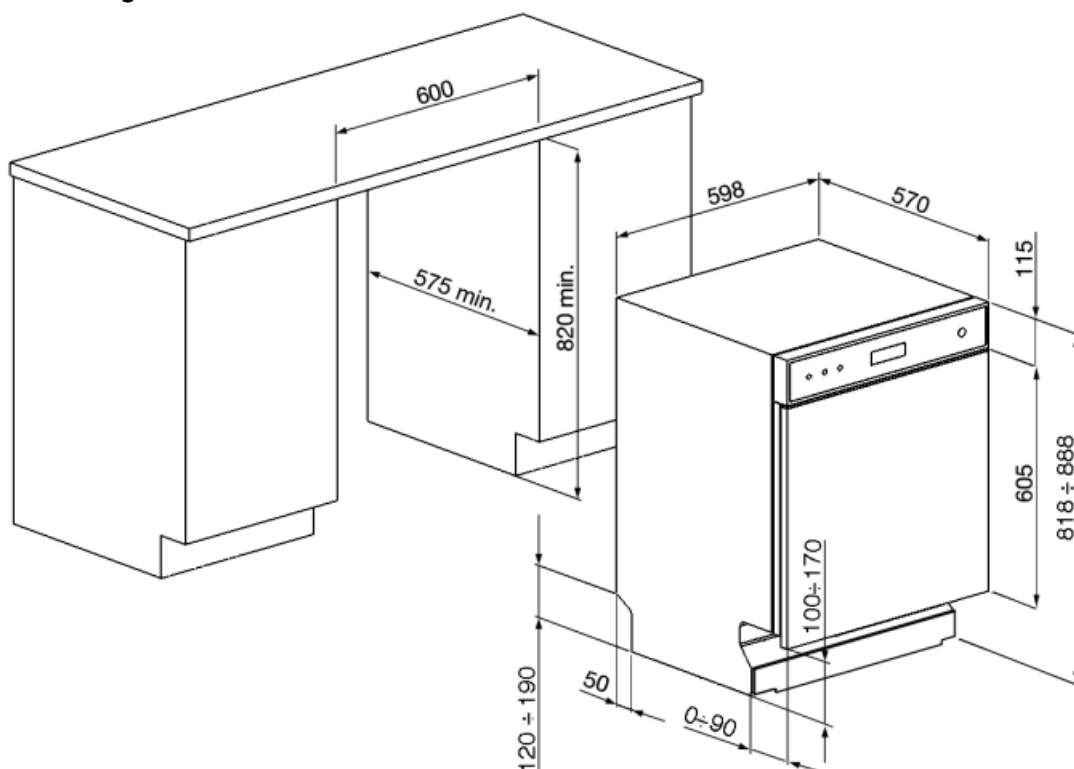

140 cm

Feszültség

220-240 V

Not included accessories

KITPL60N

Állítható magasságú és mélységű fekete lábázat. Beépíthető az összes teljesen integrált és pult alatti modellbe változtatható forgópántos vagy flexibilis zsanérokkal.