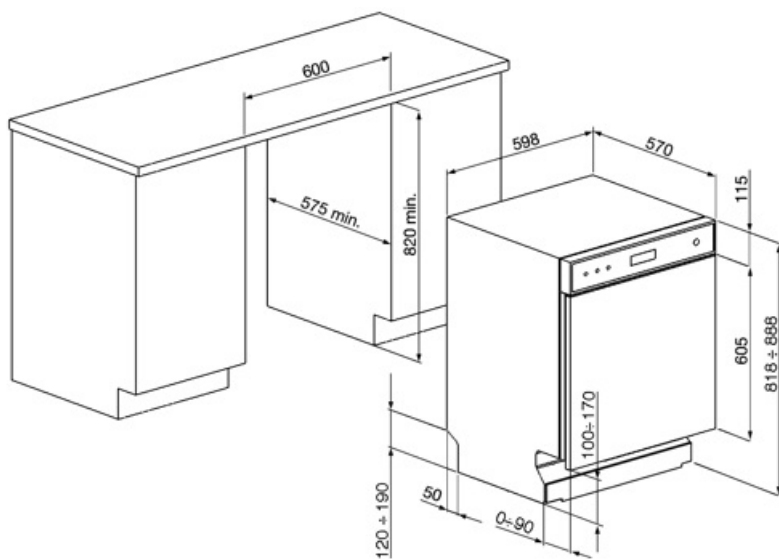

Vízfogyasztás
[ciklusonként]

9,0 litres

Energihatékonysági
mutató (EEI)

37,8

Elektromos csatlakozás

Csatlakoztatott
áramforrás

1800 W

A kapcsolat típusa

Egyfázisú (pl. motor)

Áramerősség

10 A

Tápkábel hossza

140 cm

Feszültség

220-240 V

Csatlakozódugó

(F;E) Schuko

Frekvencia (Hz)

50 Hz