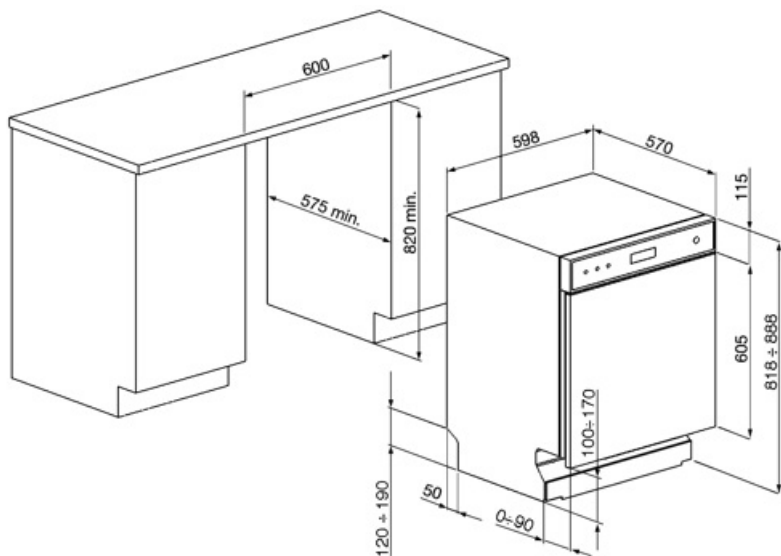

Elektrisk tilkobling

Nominell effekt	1800 W	Type tilkobling	Single-fase
Strøm	10 A	Lengde på ledning	140 cm
Spenning	220-240 V	Støpseltype	(F;E) Schuko
Frekvens	50 Hz