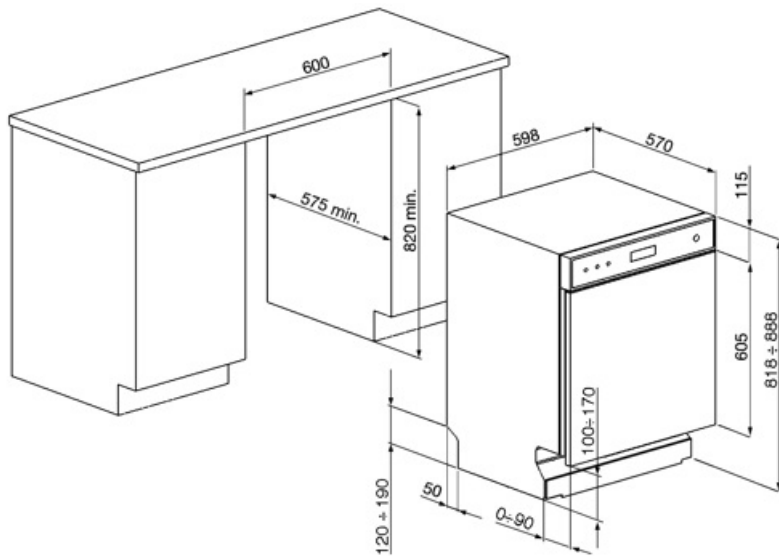

Elektrisk tilkobling

Nominell effekt	1800 W	Type tilkobling	Single-fase
Strøm	10 A	Lengde på ledning	140 cm
Spenning	220-240 V	Støpseltype	(F;E) Schuko
Frekvens	50 Hz