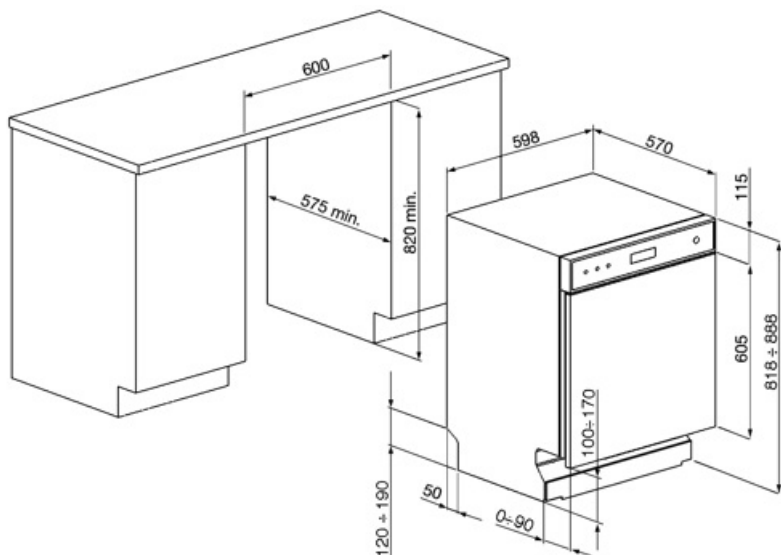

Klasa efektywności energetycznej	B	Poziom emitowanego hałasu akustycznego	42 dB(A) re 1 pW
Energy consumption [per 100 cycles, based on the eco programme]	64 kWh	Klasa emisji hałasu akustycznego	B
Pojemność znamionowa (ps)	14	Indeks wydajności energetycznej (EEl)	37,8
Zużycie wody (na cykl)	9,0 litres		

Podłączenie elektryczne

Moc	1800 W	Typ połączenia	1 fazowy
Natężenie prądu (A)	10 A	Długość przewodu zasilającego (cm)	140 cm
Napięcie	220-240 V	Wtyczka	(F;E) Schuko
Częstotliwość (Hz)	50 Hz