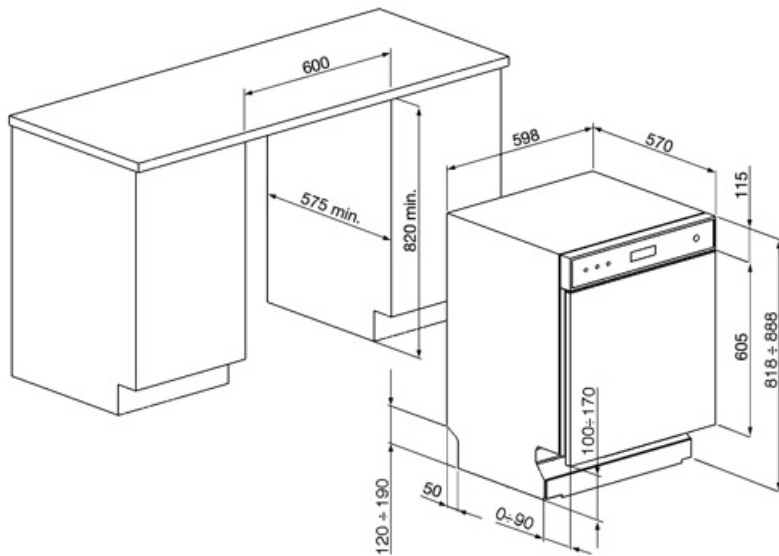

Elektrické pripojenie

Pripojený výkon 1800 W
Prúd 10 A
Napätie 220-240 V
Frekvencia (Hz) 50 Hz

Typ pripojenia Jednofázový
Dĺžka napájacieho kábla 140 cm
Zátka (F;E) Schuko