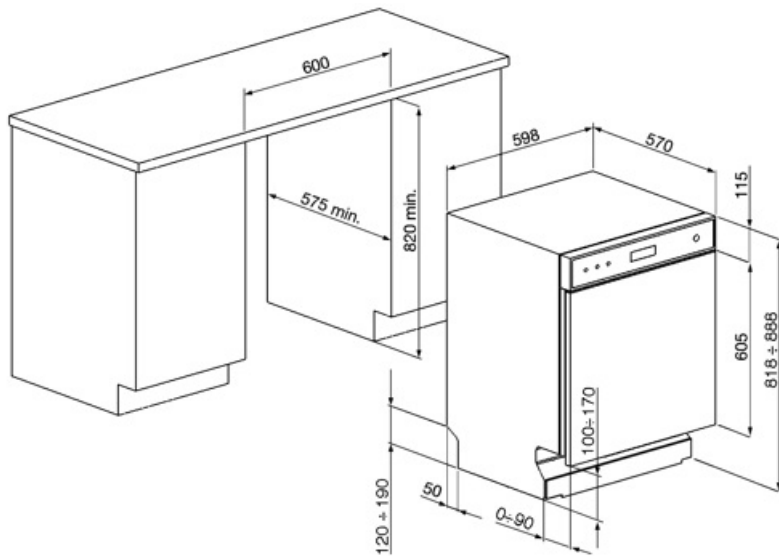

Elektrické pripojenie

Pripojený výkon	1800 W	Typ pripojenia	Jednofázový
Prúd	10 A	Dĺžka napájacieho kábla	140 cm
Napätie	220-240 V	Zátka	(F;E) Schuko
Frekvencia (Hz)	50 Hz