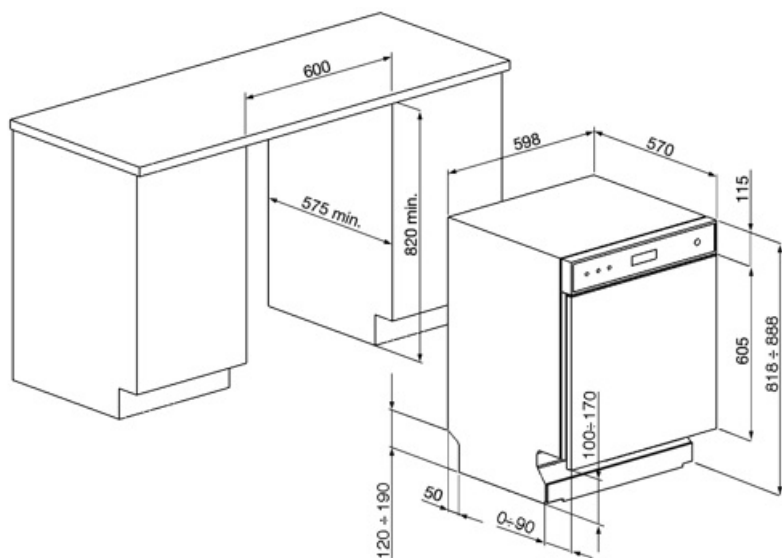

Elektrické pripojenie

Pripojený výkon	1800 W	Typ pripojenia	Jednofázový
Prúd	10 A	Dĺžka napájacieho kábla	140 cm
Napätie	220-240 V	Zátka	(F;E) Schuko
Frekvencia (Hz)	50 Hz