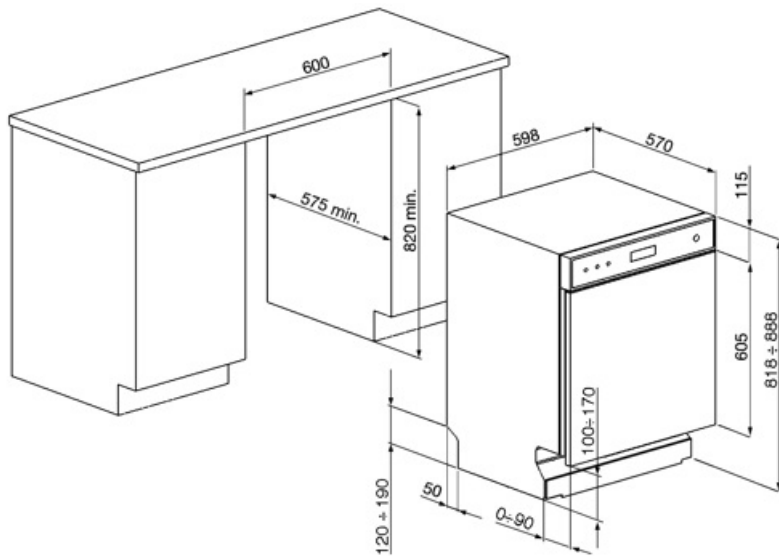

Nastavenie výšky vrchného koša	Na troch úrovniach (5 cm)	Najväčší rozmer riadu, ktorý sa dá naložiť do spodného koša	30,0 cm
Posuvné vodiace lišty Extra Glide	Áno	Farba vnútorných dielov	Modrá
		Kôš na príbory	Áno

## Technické údaje

Width (mm)	598 mm	Ochranný systém proti zaliatiu	Úplný Acquastop
Depth (mm)	570 mm	Prívod vody	Jednoduchý; studená/horúca voda max. 60 °C – úspora energie s horúcou vodou až 35 %
Typ displeja	LED (externý)	Max. tvrdosť vody	100°FH;58°dH
Product Height (mm)	818 mm	Sušiaci systém	Sušenie s prirodzenou kondenzáciou, so systémom automatického otvárania dvierok Dry Assist + na konci cyklu
Ovládače	Elektronický	Ochrana pred parou	z plastu
Displej	Oneskorené spustenie, Indikátor času programu, Čas do konca	Materiál nádrže	Nehrdzavejúca oceľ
Programme graphics	Symbols	Filter	Nehrdzavejúca oceľ
Indikátor on/off	Áno	Skruté výhrevné teleso	Áno
Svetelný indikátor soli	Svetlo	Pánty	Samovyvažovací s variabilnými pántmi
Pomocný indikátor plákania	Svetlo	Min. a max. výška podstavca	100 - 170 mm
Indikátor priebehu	Áno	Nastaviteľné nožičky	7 cm, od 820 do 890 mm
Indikátor koniec cyklu	Na displeji, s akustickým signálom	Additional gaskets	Yes, with stainless steel plate
Automatické vypnutie	Áno	Back cover	Yes
Prací systém	Planetarium	Depth of dishwasher with open door (mm)	1146 mm
Tretie ostrekovacie rameno	Jednoduchý	Zadné nožičky nastaviteľné spredu	Áno
Zmäkčovač vody	S elektronickým nastavením	Top cover	In plastic
Snímač zakalenia Aquatest	Áno		