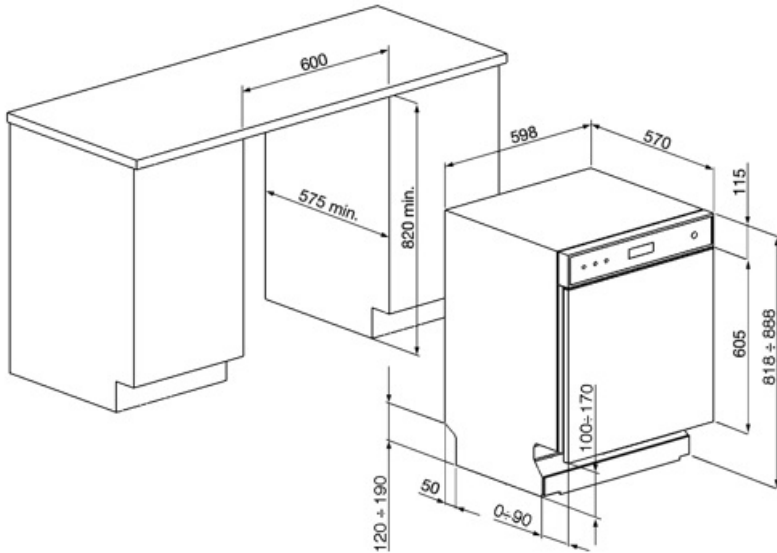

Anslutningseffekt	1800 W	Typ av anslutning	1-fas
Ström	10 A	Sladdens längd	140 cm
Spänning	220-240 V	Typ av kontakt	(F;E) Eurokontakt
Frekvens	50 Hz