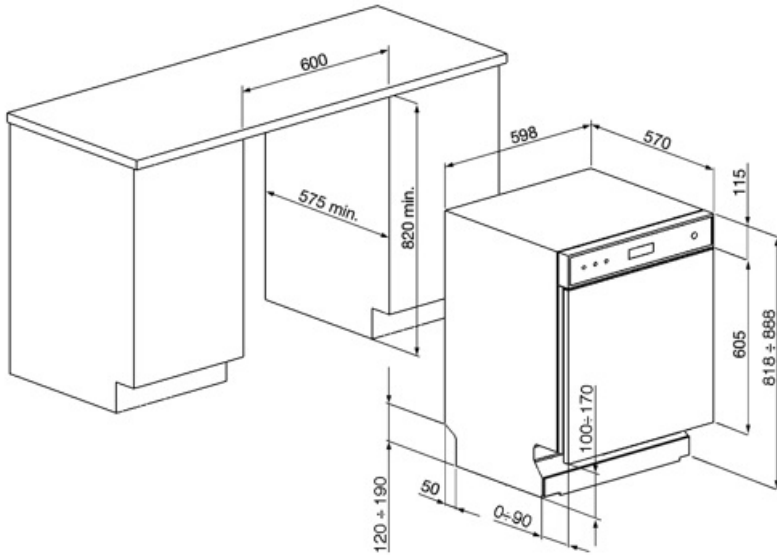

Anslutningseffekt	1800 W	Typ av anslutning	1-fas
Ström	10 A	Sladdens längd	140 cm
Spänning	220-240 V	Typ av kontakt	(F;E) Eurokontakt
Frekvens	50 Hz