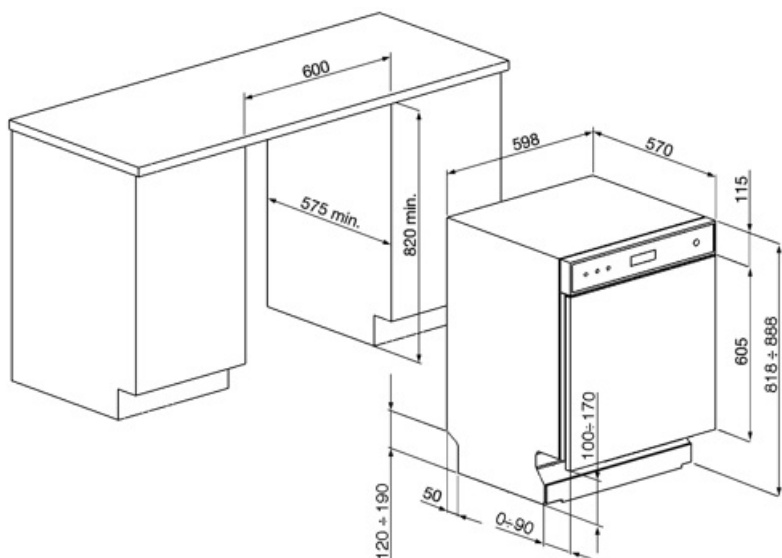

Anslutningseffekt	1800 W	Typ av anslutning	1-fas
Ström	10 A	Sladdens längd	140 cm
Spänning	220-240 V	Typ av kontakt	(F;E) Eurokontakt
Frekvens	50 Hz