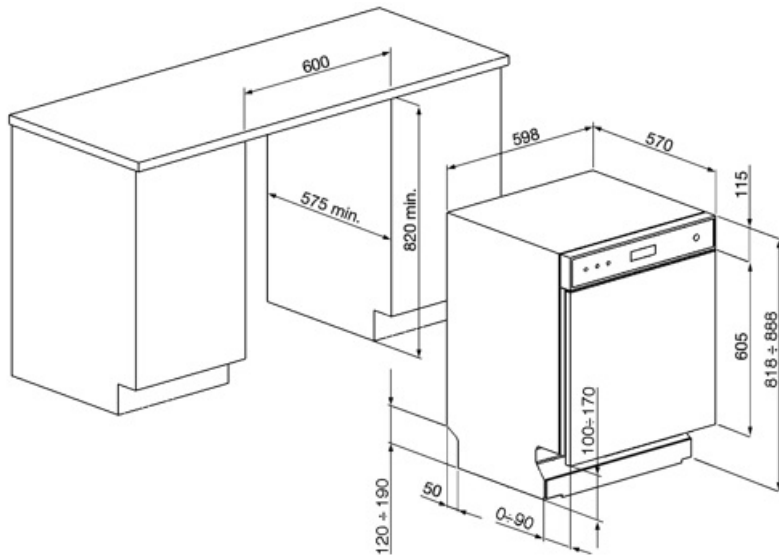

Anslutningseffekt	1800 W	Typ av anslutning	1-fas
Ström	10 A	Sladdens längd	140 cm
Spänning	220-240 V	Typ av kontakt	(F;E) Eurokontakt
Frekvens	50 Hz