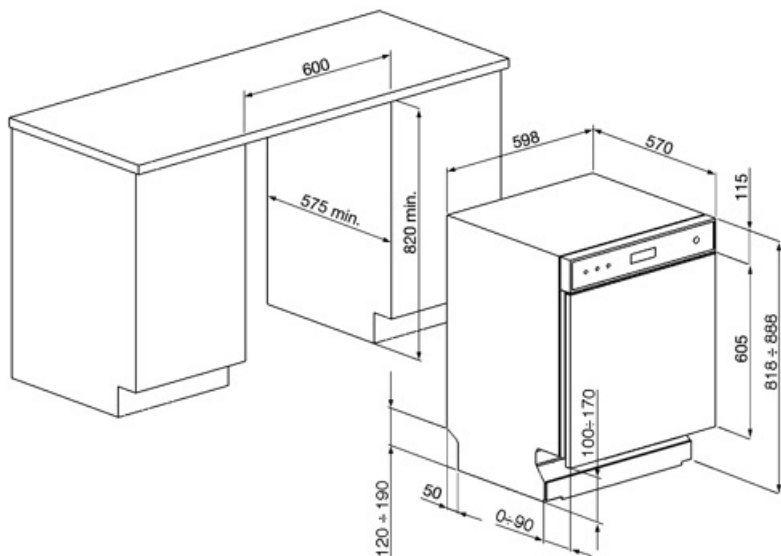

Energiafogyasztás [100 ciklusonként, az eco program alapján] 73 kWh

Névleges kapacitás (ps) 13
Vízfogyasztás [ciklusonként] 9,0 litres

Levegőben terjedő akusztikus zajkibocsátás

46 dB(A) re 1 pW

Levegőben terjedő akusztikus zajkibocsátási osztály
Energiahatékonysági mutató (EEI)

C

43,8

Elektromos csatlakozás

Csatlakoztatott áramforrás 1800 W
Áramerősség 10 A
Feszültség 220-240 V
Frekvencia (Hz) 50 Hz

A kapcsolat típusa Egyfázisú (pl. motor)
Tápkábel hossza 140 cm
Csatlakozódugó (F;E) Schuko