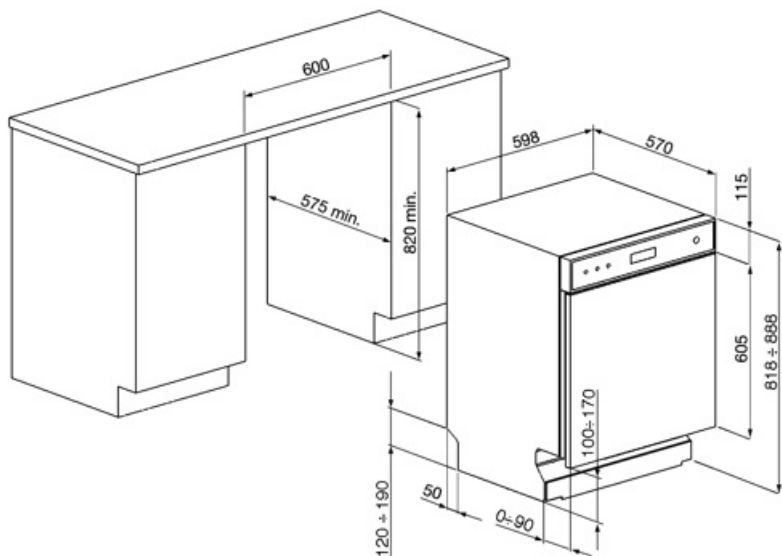

Energiafogyasztás [100 ciklusonként, az eco program alapján] 73 kWh

Névleges kapacitás (ps) 13
Vízfogyasztás [ciklusonként] 9,0 litres

Levegőben terjedő akusztikus zajkibocsátás 46 dB(A) re 1 pW

Levegőben terjedő akusztikus zajkibocsátási osztály C
Energiahatékonysági mutató (EEI) 43,8

Elektromos csatlakozás

Csatlakoztatott áramforrás 1800 W
Áramerősség 10 A
Feszültség 220-240 V
Frekvencia (Hz) 50 Hz

A kapcsolat típusa Egyfázisú (pl. motor)
Tápkábel hossza 140 cm
Csatlakozódugó (F;E) Schuko