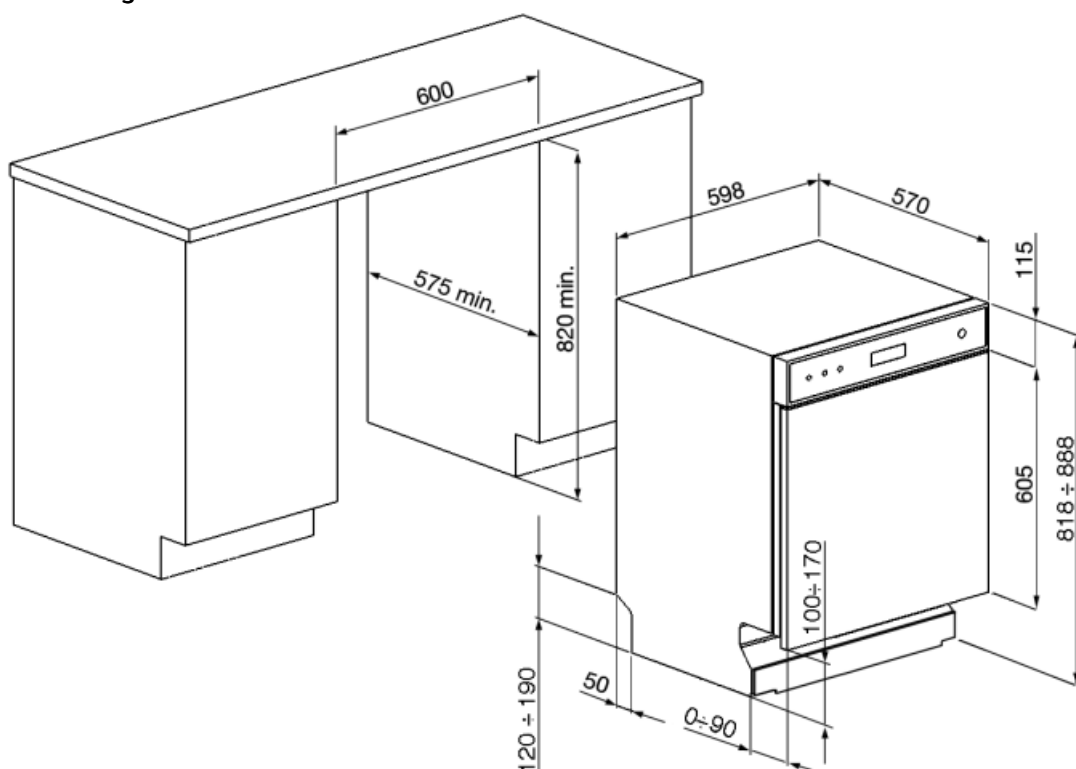

Névleges kapacitás (ps) 13
Vízfogyasztás [ciklusonként] 9,0 litres

Levegőben terjedő akusztikus zajkibocsátási osztály C
Energiahatékonysági mutató (EEI) 43,8

Elektromos csatlakozás

Dugó (F;E) Schuko
Csatlakoztatott áramforrás 1800 W
Jelenlegi 10 A
Feszültség 220-240 V

Frekvencia (Hz) 50 Hz
A kapcsolat típusa Egyfázisú (pl. motor)
Tápkábel hossza 140 cm