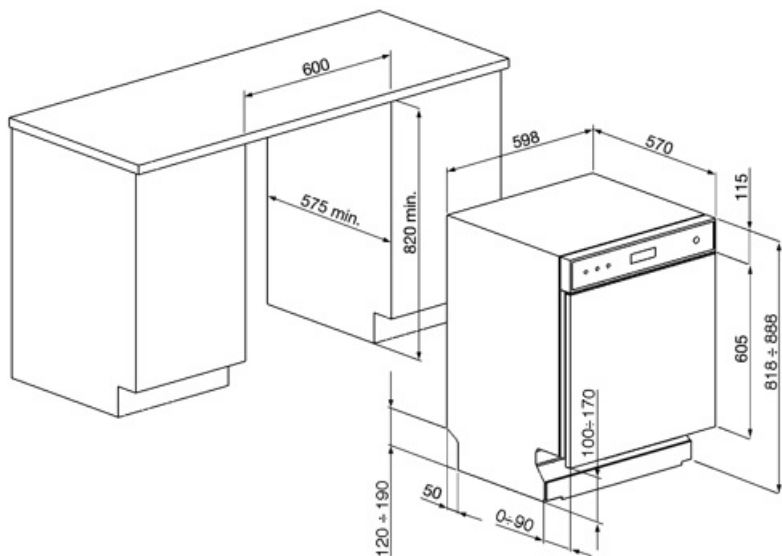

Energiafogyasztás [100 ciklusonként, az eco program alapján] 73 kWh

Névleges kapacitás (ps) 13
Vízfogyasztás [ciklusonként] 9,0 litres

Levegőben terjedő akusztikus zajkibocsátás

46 dB(A) re 1 pW

Levegőben terjedő akusztikus zajkibocsátási osztály
Energiahatékonysági mutató (EEI)

C

43,8

Elektromos csatlakozás

Csatlakoztatott áramforrás 1800 W
Áramerősség 10 A
Feszültség 220-240 V
Frekvencia (Hz) 50 Hz

A kapcsolat típusa Egyfázisú (pl. motor)
Tápkábel hossza 140 cm
Csatlakozódugó (F;E) Schuko