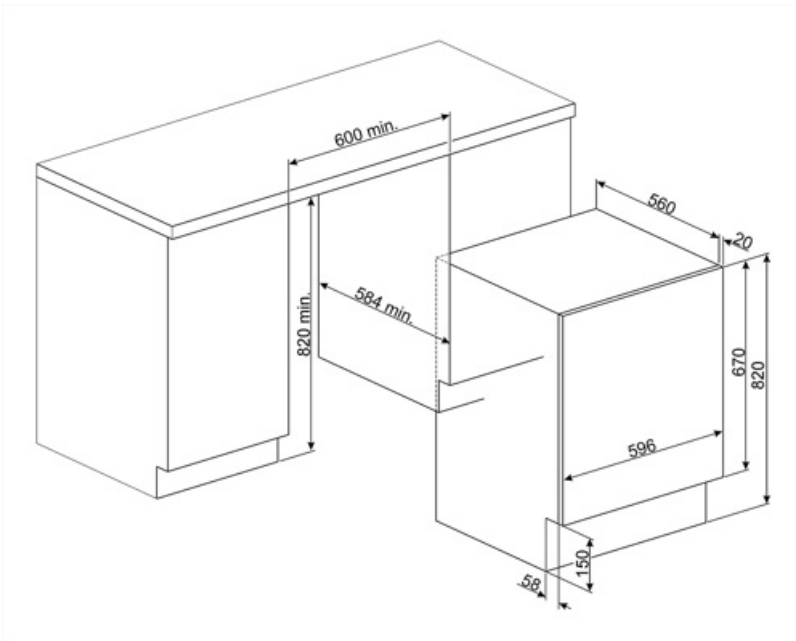

Suorituskyky/energiamerkintä

Pesukapasiteetti	7 kg	Energiankulutus (pesu - pesu + kuivaus)	5,6 kWh
Kuivauskapasiteetti	4 kg	Veden kulutus per ohjelma (pesu)	49 l
Maksimi linkousnopeus	1400 giri/min	Vedenkulutus (pesu - pesu + kuivaus)	89 l
Energialuokka	B	Normaali-ohjelman kesto	420 min.
Pesuteholuokka	A	Vuotuinen energiankulutus (pesu)	260 kWh
Luokitus	BA	Vuotuinen energiankulutus (pesu+kuivaus)	1120 kWh
Pesun melutaso	56 dB(A) re 1 pW	Vuotuinen vedenkulutus (pesuohjelma)	9800 l
Linkouksen melu	72 dB(A) re 1 pW	Vuotuinen energiankulutus (pesu ja kuivaus)	17800 l
Melutaso kuivattaessa	58 dB(A) re 1 pW	Jäännöskosteus (%)	50 %
Energiankulutus: puuvilla 60°, pelkkä pesu	1,3 kWh		

Suorituskyky / energiamerkintä - as. 2019

Toimittajan nimi tai tuotemerkki SMEG