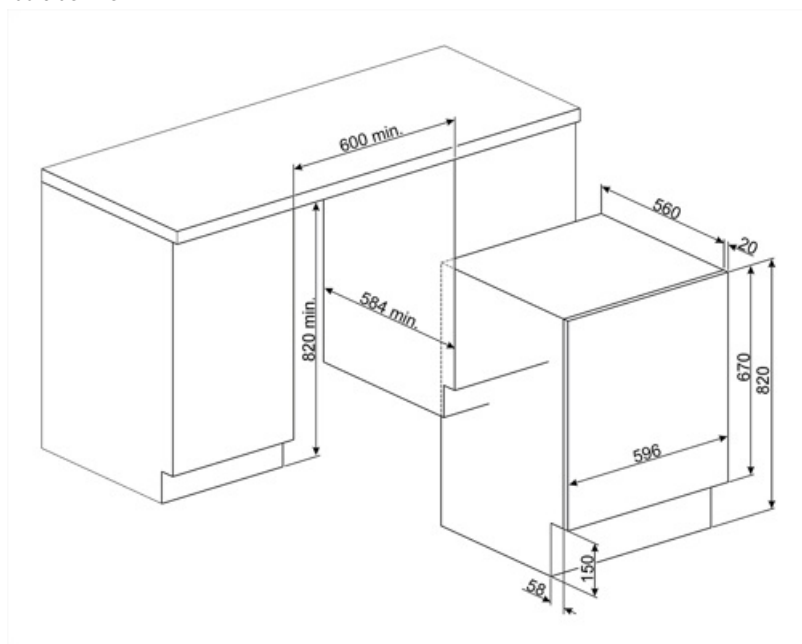

Suorituskyky/energiamerkintä

Pesukapasiteetti	7 kg	Energiankulutus (pesu - pesu + kuivaus)	5,6 kWh
Kuivauskapasiteetti	4 kg	Veden kulutus per ohjelma (pesu)	49 l
Maksimi linkousnopeus	1400 giri/min	Vedenkulutus (pesu - pesu + kuivaus)	89 l
Energialuokka	B	Normaaliohjelman kesto	420 min.
Pesuteholuokka	A	Vuotuinen energiankulutus (pesu)	260 kWh
Luokitus	BA	Vuotuinen energiankulutus (pesu+kuivaus)	1120 kWh
Pesun melutaso	56 dB(A) re 1 pW	Vuotuinen vedenkulutus (pesuohjelma)	9800 l
Linkouksen melu	72 dB(A) re 1 pW	Vuotuinen energiankulutus (pesu ja kuivaus)	17800 l
Melutaso kuivattaessa	58 dB(A) re 1 pW	Jäännöskosteus (%)	50 %
Energiankulutus: puuvilla 60°, pelkkä pesu	1,3 kWh		

Suorituskyky / energiamerkintä - as. 2019

Toimittajan nimi tai tuotemerkki SMEG