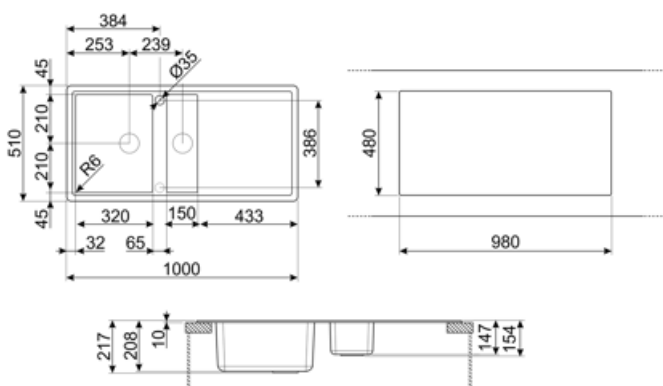

Характеристики композитного материала	Корзинчатый вентиль, Предварительно установленная уплотнительная лента, Сифон с возможностью подключение посудомоечной машины, Компактный сифон с возможностью подключения посудомоечной машины, Фиксирующие зажимы, Уплотнительная лента, Стойкость к ультрафиолетовому излучению	Слив с наклоном	2 °
		Количество зажимов	6
		Тип зажимов	Стандартный
Глубина встраивания (мм)	15		
Размеры изделия (мм)	217x1000x510 мм		
Размеры выреза в столешнице (мм)	980 X 480 мм		
Радиус скругления шаблона для выреза	10 мм		
Установка с бортиком	10 мм		
Установка в базу	60 см		

Аксессуары в комплекте

Аксессуары для монтажа в комплекте	Корзинчатый вентиль, Сифон с возможностью подключение посудомоечной машины, Фиксирующие зажимы