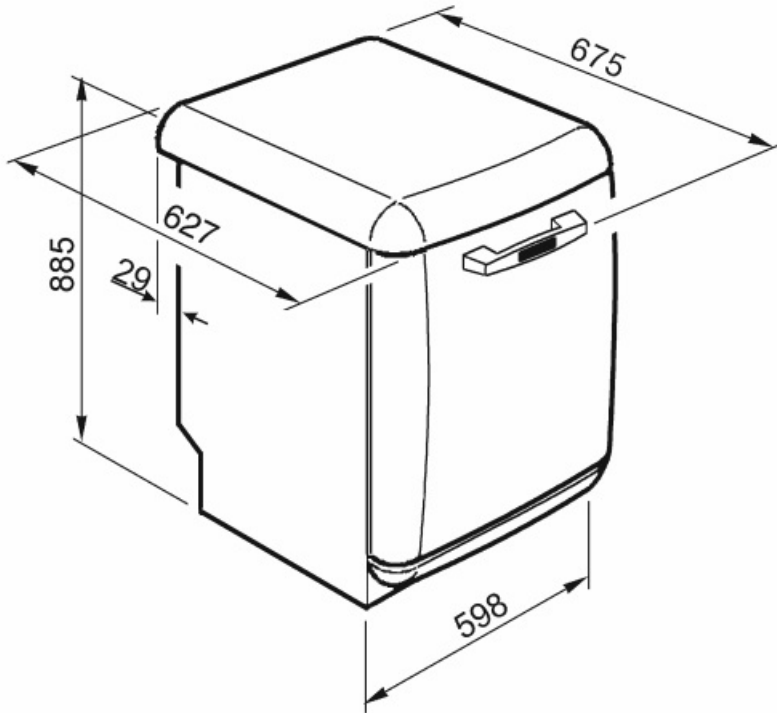

Napětí

220-240 V