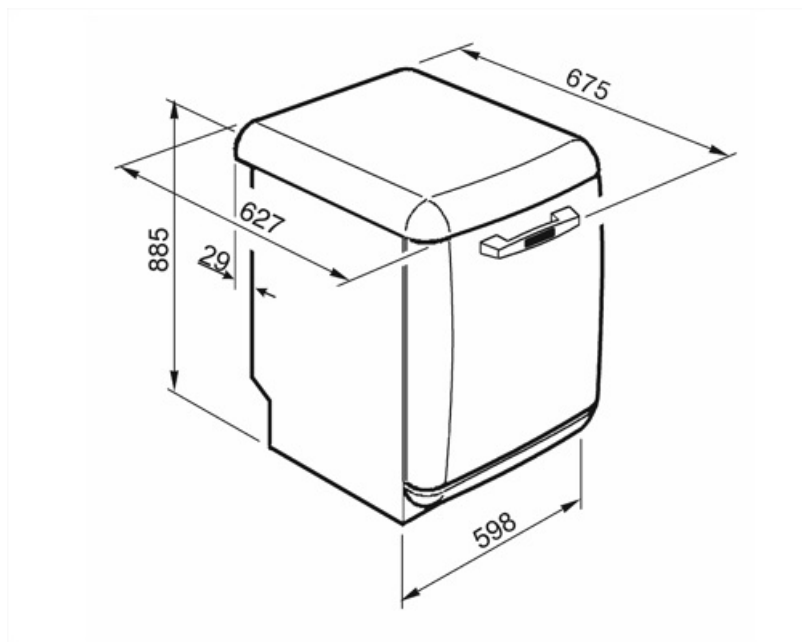

Stávající

10 A

Délka napájecího kabelu 140 cm

Napětí

220-240 V

Zástrčka

(F; E) Schuko

Kmitočet (Hz)

50 Hz