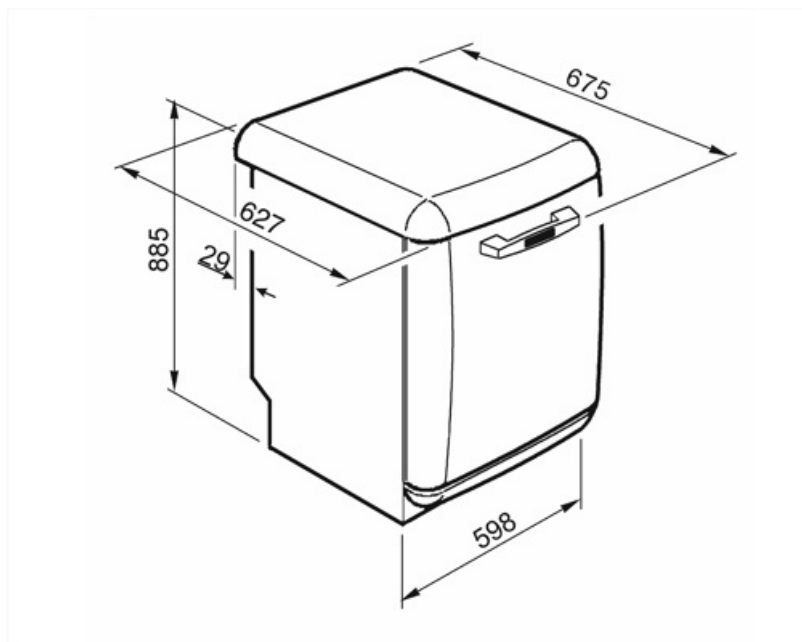

Stávající
Napětí
Kmitočet (Hz)

10 A
220-240 V
50 Hz

Délka napájecího kabelu 140 cm
Zástrčka (F; E) Schuko