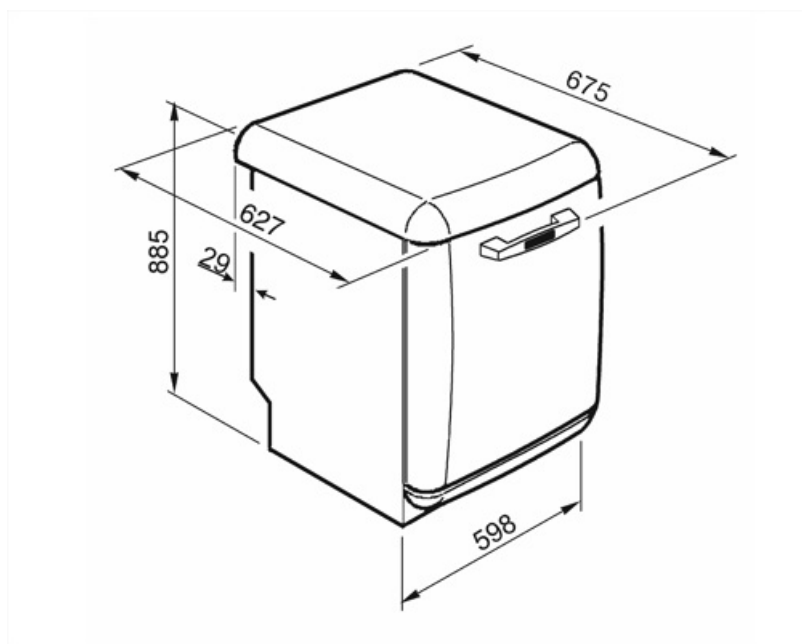

Elektrisk tilslutning

Nominel effekt	1800 W	Type af forbindelse	Enkelt fase
Nuværende	10 A	Kabellængde	140 cm
Spænding	220-240 V	Stik	(F;E) Schuko
Frekvens (Hz)	50 Hz