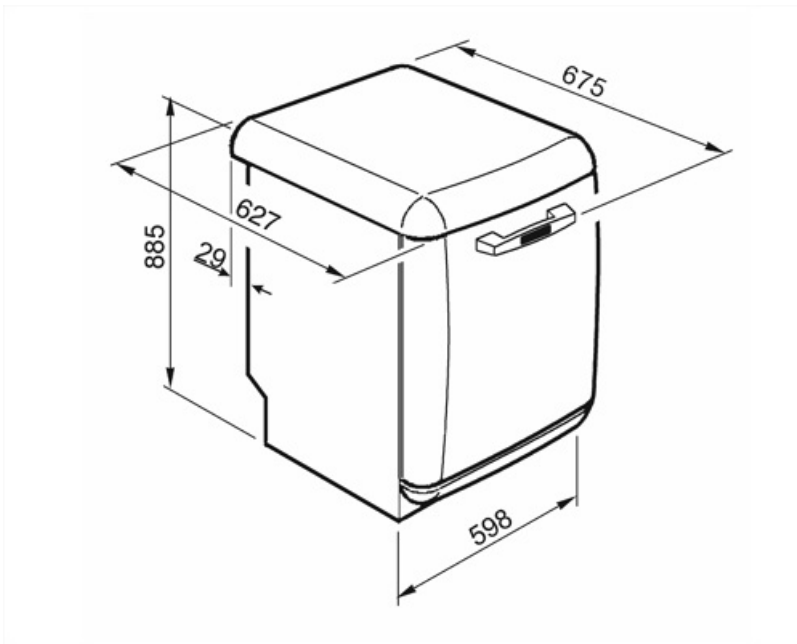

Elektrisk tilslutning

Nominel effekt	1800 W	Type af forbindelse	Enkelt fase
Nuværende	10 A	Kabellængde	140 cm
Spænding	220-240 V	Stik	(F;E) Schuko
Frekvens (Hz)	50 Hz