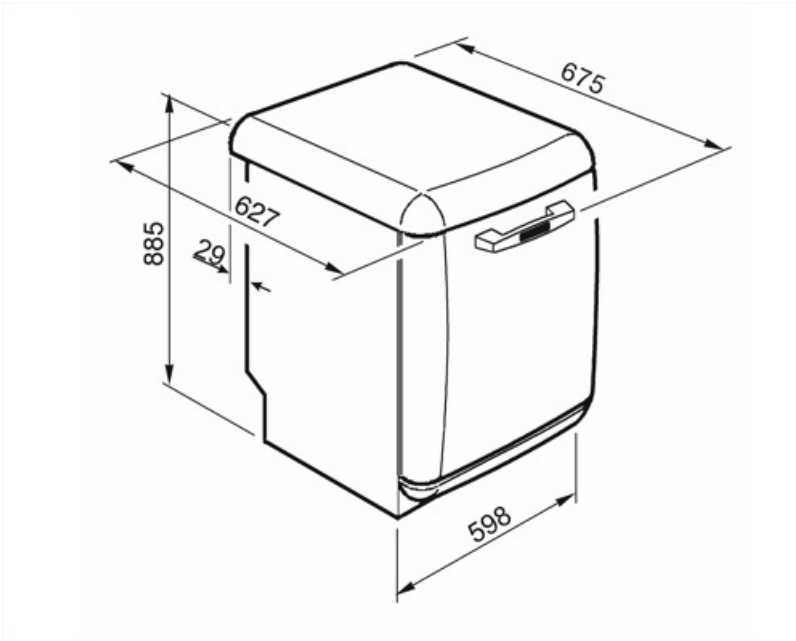

Elektrische Gesamtanschlusswert	1800 W	Anschlussart	Einphasig
Absicherung	10 A	Länge Netzkabel	140 cm
Spannung	220-240 V	Netzstecker	(F;E) Schuko
Frequenz	50 Hz