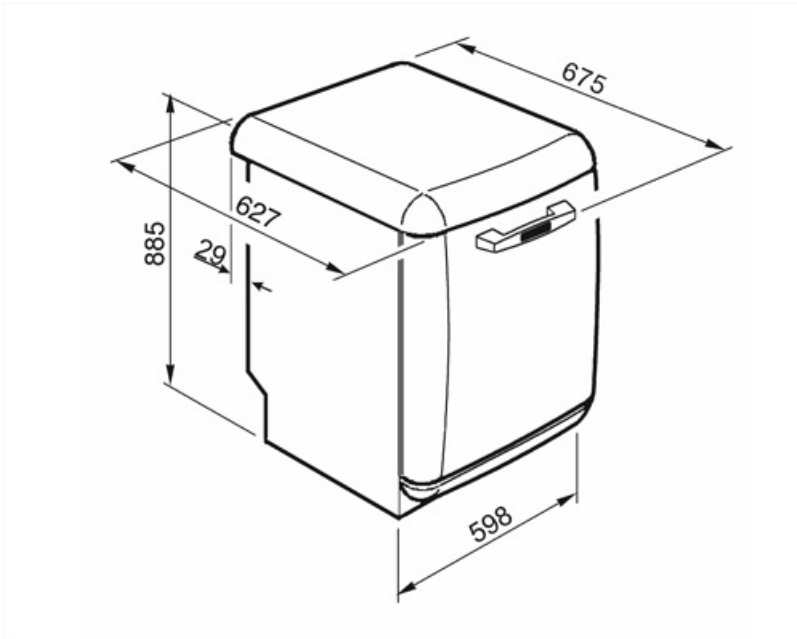

Elektrische Gesamtanschlusswert	1800 W	Anschlussart	Einphasig
Absicherung	10 A	Länge Netzkabel	140 cm
Spannung	220-240 V	Netzstecker	(F;E) Schuko
Frequenz	50 Hz