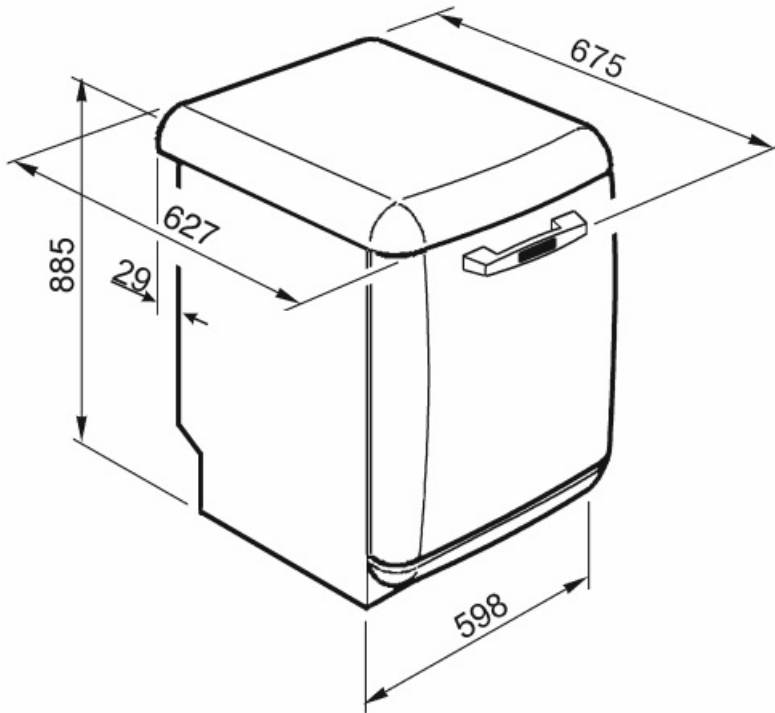

Netzstecker	(F;E) Schuko	Frequenz	50 Hz
Elektrische Gesamtanschlusswert	1800 W	Anschlussart	Einphasig
Absicherung	10 A	Länge Netzkabel	140 cm
Spannung	220-240 V