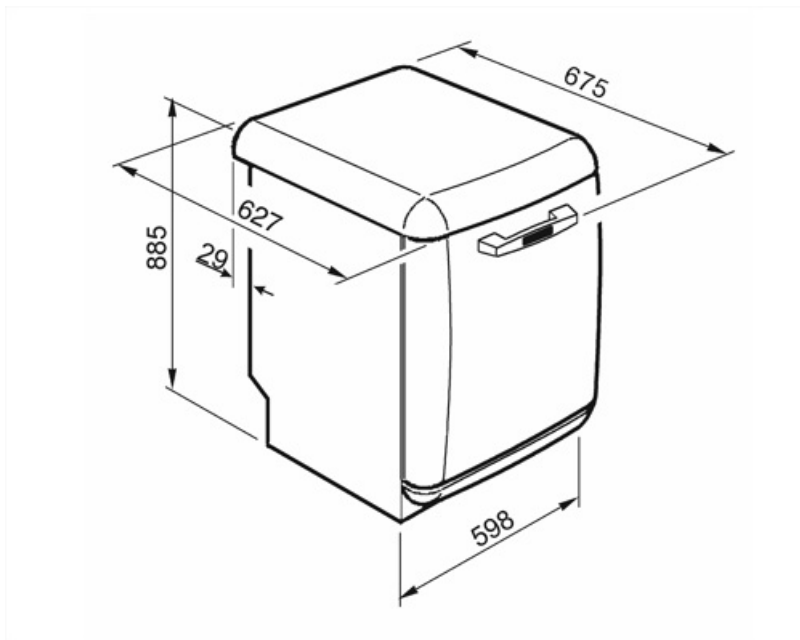

Elektrische Gesamtanschlusswert	1800 W	Anschlussart	Einphasig
Absicherung	10 A	Länge Netzkabel	140 cm
Spannung	220-240 V	Netzstecker	(F;E) Schuko
Frequenz	50 Hz