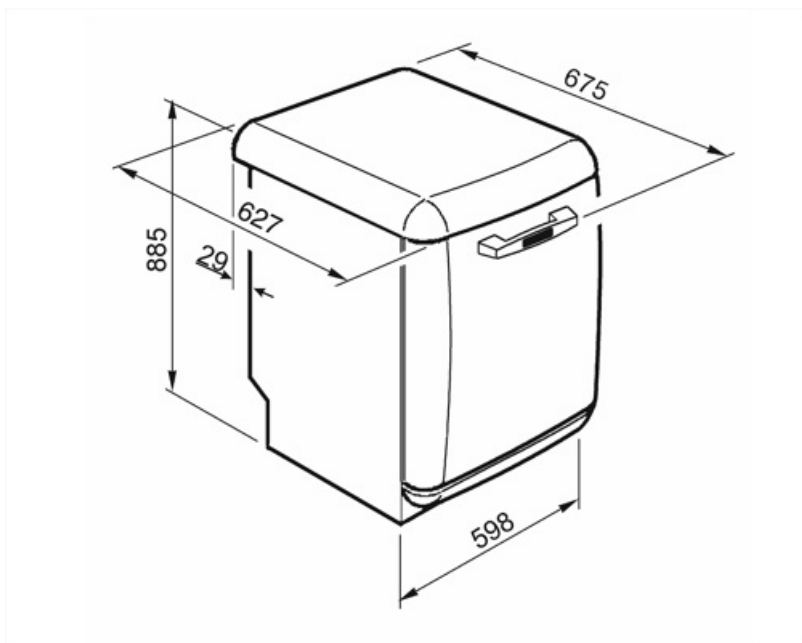

## Tekniset ominaisuudet

Leveys (mm)	598 mm
Syvyys (mm)	627 mm
Näytön tyyppi	1 numero
Tuotteen korkeus (mm)	885 mm
Coksicoallinen veden kovuus	Elektroninen
Näyttö	Käynnistysviive
Ohjelman graafinen kuvaus	Symbolit
On/off ilmaisim	Kyllä
Suolan indikaattori	Valo
Huuhteluaineen lisäämistarpeen ilmaisim	Valo
Ohjelman päättymisen ilmaisim	Äänimerkki
Pesujärjestelmä	Planetaarinen
Kolmas pesuvarsi	Yksi
Vedenpehmentäjä	Elektroninen asetus