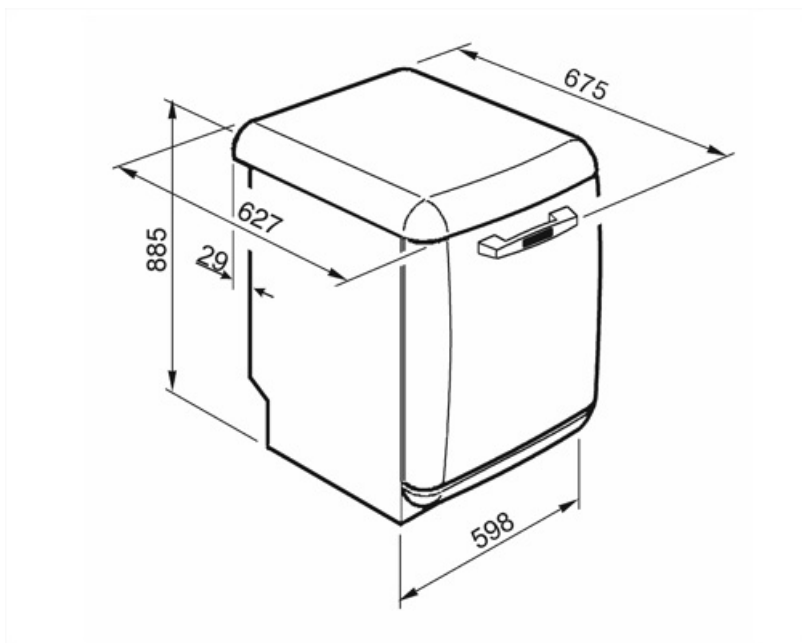

Ylemmän korin korkeus Kolmessa tasossa

Suurin astia, joka mahtuu alakoriin

30,0 cm

Sisäosien väri

Harmaa

Tekniset ominaisuudet

Leveys (mm)	598 mm
Syvyys (mm)	627 mm
Näytön tyyppi	1 numero
Tuotteen korkeus (mm)	885 mm
Coksicoallinen veden kovuus	Elektroninen
Näyttö	Käynnistysviive
Ohjelman graafinen kuvaus	Symbolit
On/off ilmaisim	Kyllä
Suolan indikaattori	Valo
Huuhteluaineen lisäämistarpeen ilmaisim	Valo
Ohjelman päättymisen ilmaisim	Äänimerkki
Pesujärjestelmä	Planetaarinen
Kolmas pesuvarsi	Yksi
Vedenpehmentäjä	Elektroninen asetus

Sähköliitännä

Sähköpistokkeen tyyppi	(F;E) Schuko
Nimellisteho	1800 W
Virta	10 A
Jännite	220-240 V

Taajuus	50 Hz
Virtalähteen tyyppi	Yksivaiheinen
Johdon pituus	140 cm

Not included accessories

KITGH

Kit glass holder. It has to be fitted on the first basket but only if there are foldable racks