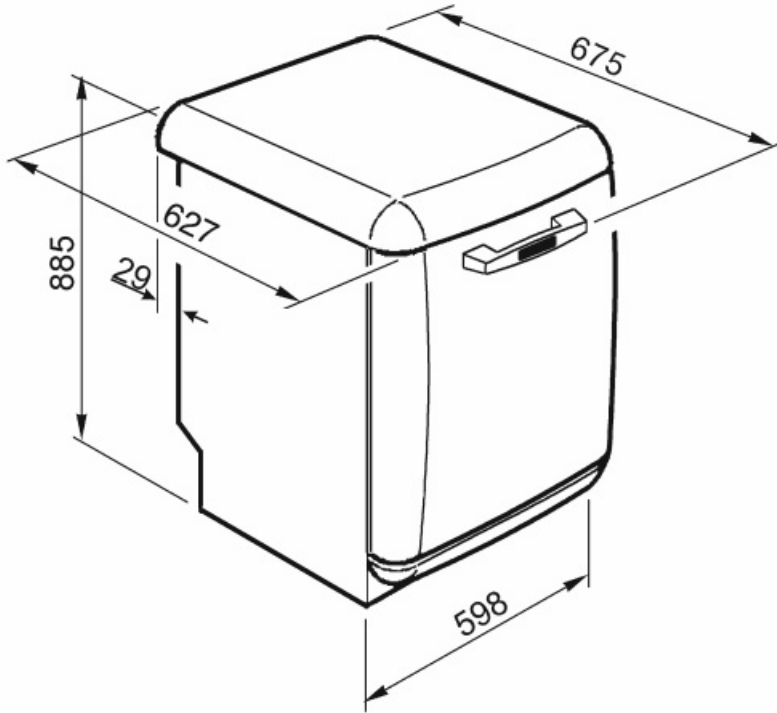

בשלוש רמות כוונן גובה של הסל העליון

הכלי הגדול ביותר הניתן להכנסה בסל התחתון צבע רכיבים פנימיים אפור

מאפיינים טכניים

Width (mm)	598 mm
Depth (mm)	627 mm
סוג צג	צג LED (אחת)
Product Height (mm)	885 mm
בקרות	אלקטרוני
צג	התחלה מושהית
Programme graphics	Symbols
מחונן הדלקה/כיבוי	כן
מחונן תאורת מלח	אור
מחונן עזר לשטיפה	אור
מחונן סוף המחזור	צליל
מערכת שטיפה	פלנטריום
זרוע ריסוס שלישית	יחיד
מרכז המים	עם הגדרות אלקטרוניות

חיבור חשמלי

תקע	(F;E) Schuko
חשמל מחובר	1800 W
זרם	10 A
מתח	220-240 V

תדר (Hz)	50 Hz
סוג החיבור	חד-פאזי
אורך כבל חשמל	140 cm

Not included accessories

KITPLV2

ערכת הארכה למדיח כלים ומכונת כביסה:
אורך במטר 2