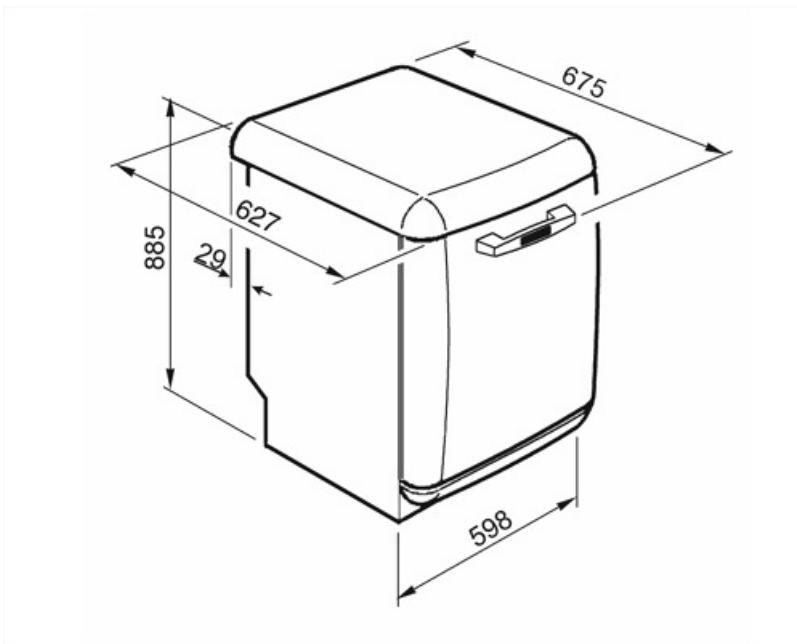

Elektromos csatlakozás

Csatlakoztatott áramforrás	1800 W	A kapcsolat típusa	Egyfázisú (pl. motor)
Áramerősség	10 A	Tápkábel hossza	140 cm
Feszültség	220-240 V	Csatlakozódugó	(F;E) Schuko
Frekvencia (Hz)	50 Hz