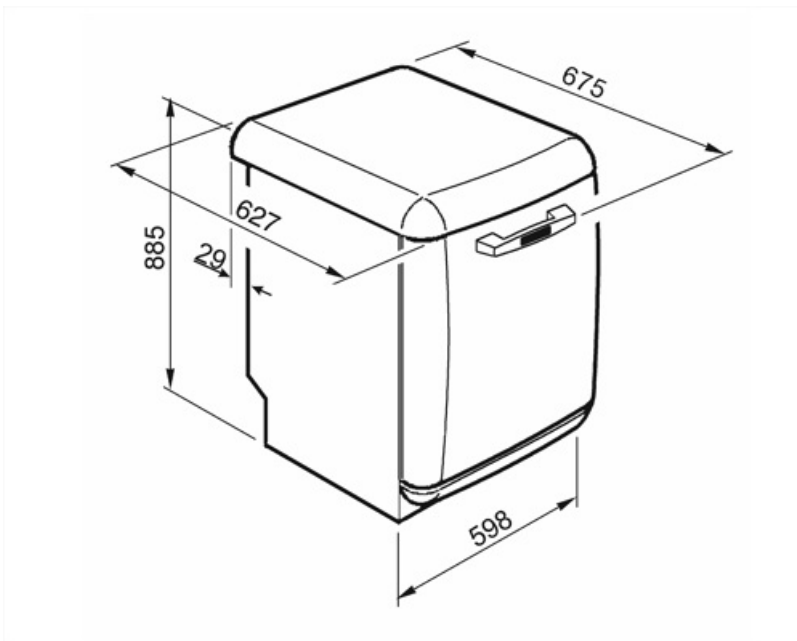

Elektromos csatlakozás

Csatlakoztatott áramforrás	1800 W	A kapcsolat típusa	Egyfázisú (pl. motor)
Áramerősség	10 A	Tápkábel hossza	140 cm
Feszültség	220-240 V	Csatlakozódugó	(F;E) Schuko
Frekvencia (Hz)	50 Hz