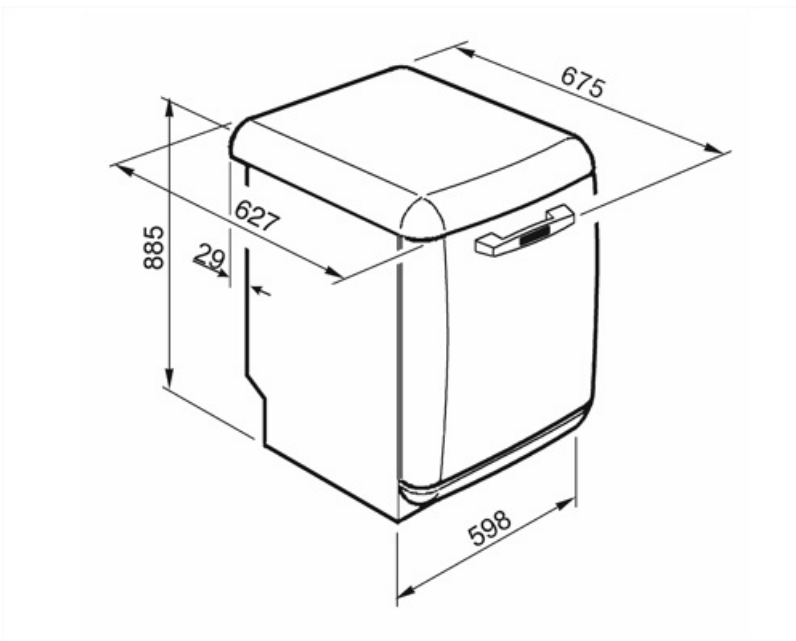

Elektromos csatlakozás

Csatlakoztatott áramforrás	1800 W
Áramerősség	10 A
Feszültség	220-240 V
Frekvencia (Hz)	50 Hz

A kapcsolat típusa	Egyfázisú (pl. motor)
Tápkábel hossza	140 cm
Csatlakozódugó	(F;E) Schuko