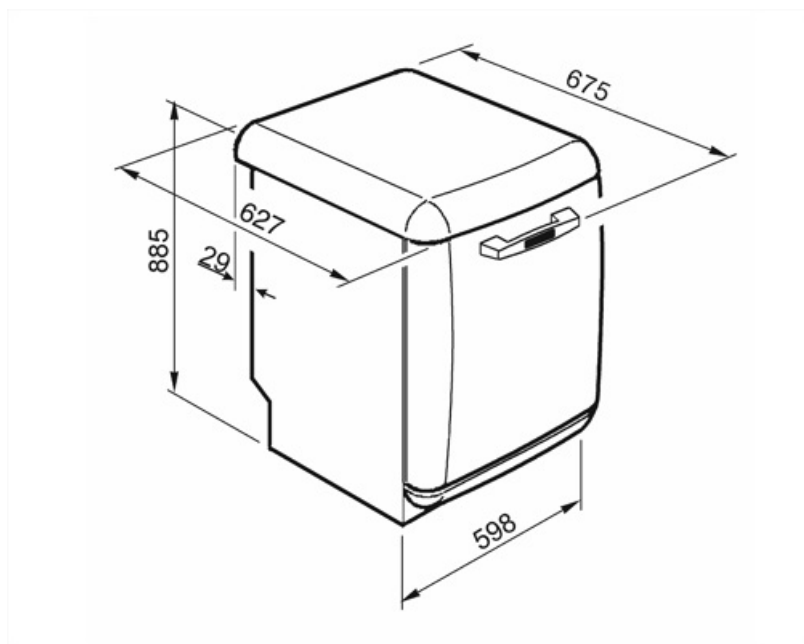

<b>Glass holder</b>	Ja	<b>Grootste bord in onderste mand</b>	30,0 cm
<b>Aanpasbare hoogte bij bovenste mand</b>	3 niveaus	<b>Kleur interne onderdelen</b>	Grijs
<b>Bovenste mand met EasyGlide systeem</b>	Ja	<b>Bestekmandje</b>	No

## Technische specificaties

<b>Breedte product (mm)</b>	598 mm	<b>Aquatest</b>	Ja
<b>Diepte product (mm)</b>	627 mm	<b>Aquastop</b>	Total Aquastop
<b>Type display</b>	1 cijfer	<b>Water toevoer</b>	Enkel; koud en warm water tot 60°C - energiebesparing tot 35%
<b>Hoogte product (mm)</b>	885 mm	<b>Maximale waterhardheid</b>	100°FH;58°dH
<b>Bediening</b>	Elektronisch	<b>Droogstelsysteem</b>	Natuurlijk condensatiedrogen, met DryAssist + automatische deuropening einde cyclus
<b>Display</b>	Instelling start uitstel	<b>Materiaal kuip</b>	Inox
<b>Grafische weergave programma's</b>	Symbolen	<b>Filter</b>	Inox
<b>Indicator aan/uit</b>	Ja	<b>Warmte element</b>	Ja
<b>Indicator zout</b>	Indicator (lampje)	<b>Scharnieren</b>	Zelfbalancerend met vast steunpunt
<b>Indicator glansspoelmiddel</b>	Indicator (lampje)	<b>Aanpasbare voetjes</b>	Alleen voor niveau aanpassing
<b>Indicator einde cyclus</b>	Geluidssignaal	<b>Bedekking achter</b>	Ja
<b>Wassysteem</b>	Planetarium wassysteem	<b>Diepte vaatwasser met open deur (mm)</b>	1171 mm
<b>Derde sproeiarm</b>	Enkel	<b>Bovenbedekking</b>	Van kunststof
<b>Water verzachter</b>	Elektronisch instelbaar		