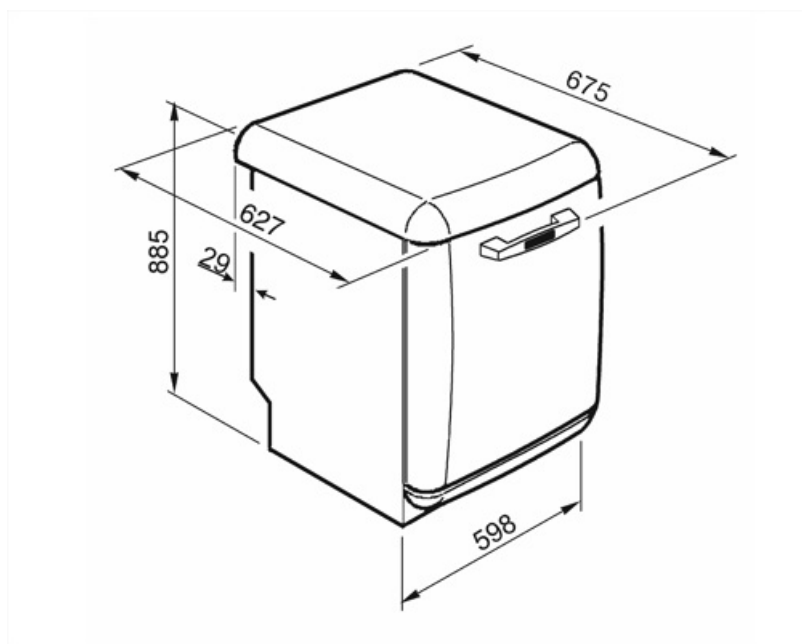

Elektrische aansluiting

Aansluitwaarde	1800 W	Type aansluiting	Single-phase
Stroom	10 A	Lengte voedingskabel	140 cm
Spanning	220-240 V	Stekker	(F;E) Schuko
Frequentie	50 Hz