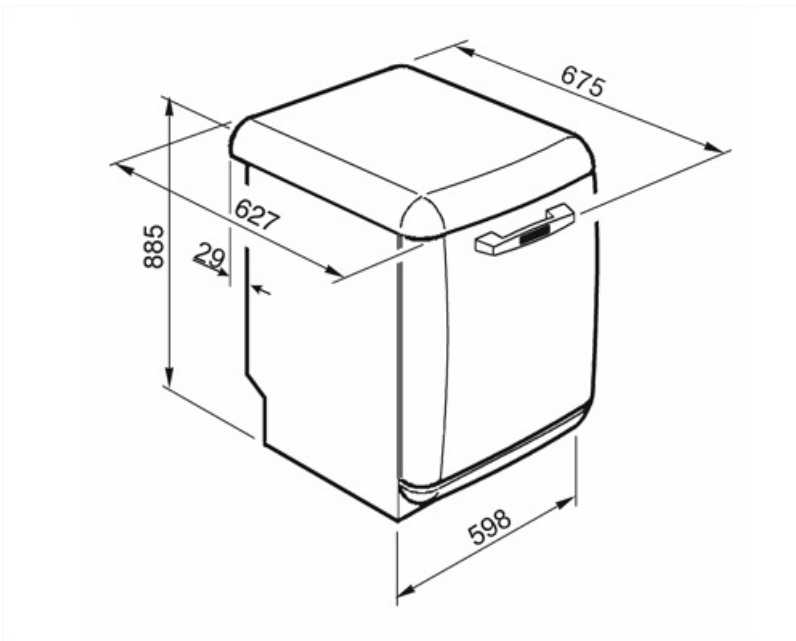

Index energetickej účinnosti (EEI) 37,9

Elektrické pripojenie

Pripojený výkon 1800 W
Prúd 10 A
Napätie 220-240 V
Frekvencia (Hz) 50 Hz

Typ pripojenia Jednofázový
Dĺžka napájacieho kábla 140 cm
Zátka (F;E) Schuko