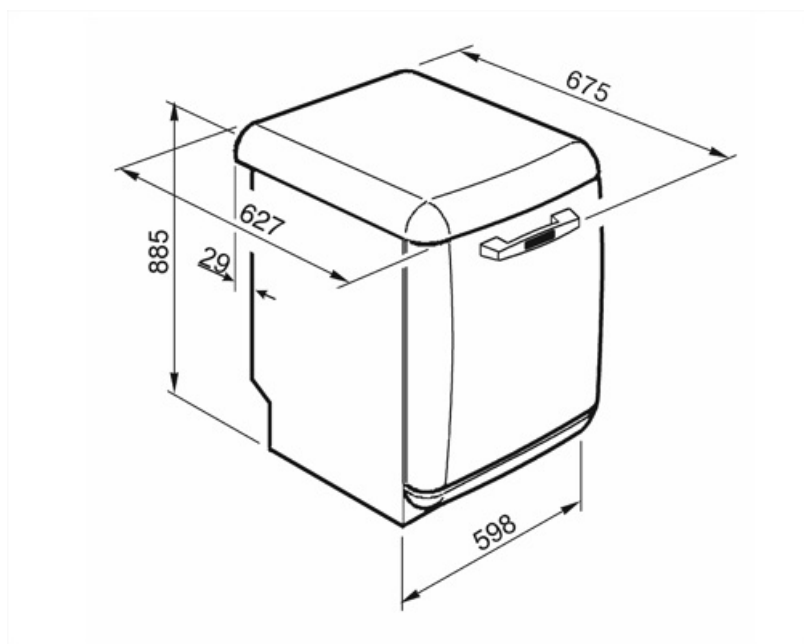

Index energetickej účinnosti (EEI) 37,9

Elektrické pripojenie

Pripojený výkon 1800 W
Prúd 10 A
Napätie 220-240 V
Frekvencia (Hz) 50 Hz

Typ pripojenia Jednofázový
Dĺžka napájacieho kábla 140 cm
Zátka (F;E) Schuko