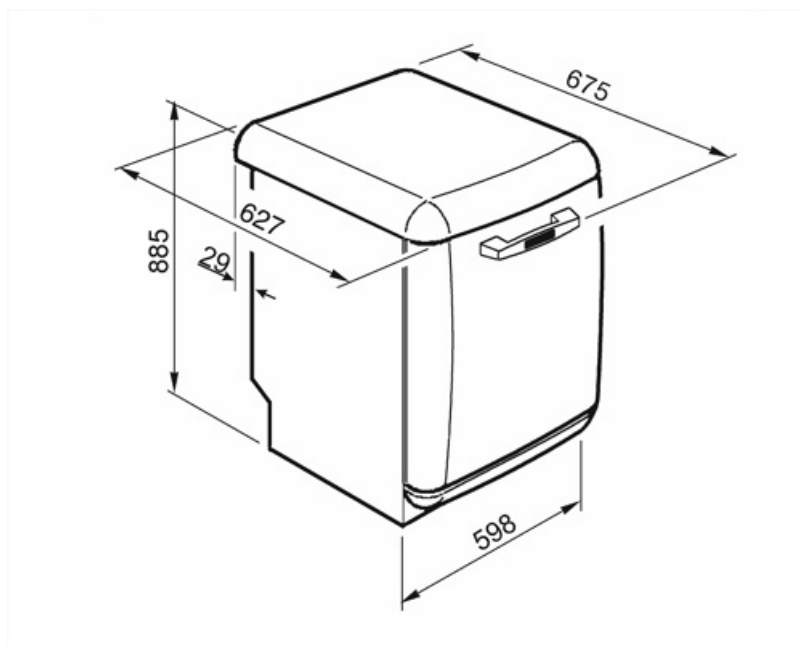

Ström	10 A	Sladdens längd	140 cm
Spänning	220-240 V	Typ av kontakt	(F;E) Eurokontakt
Frekvens	50 Hz