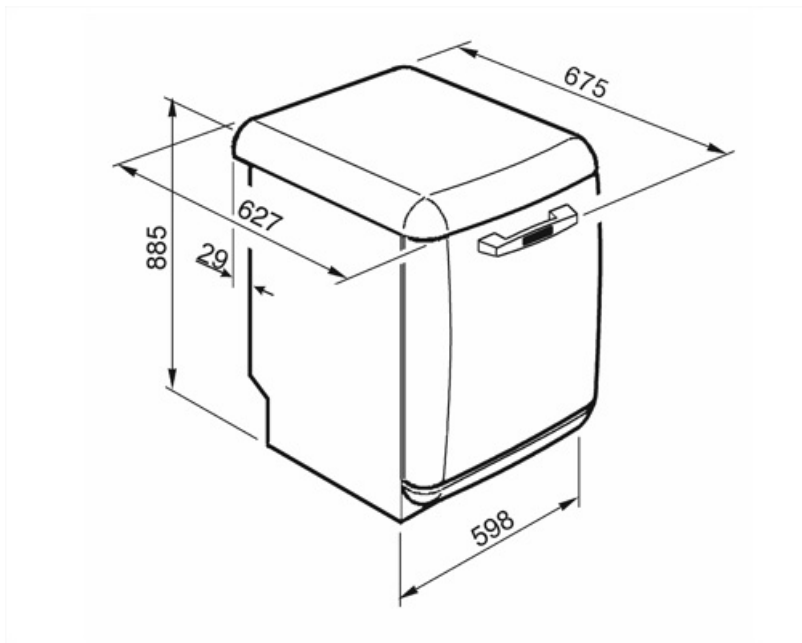

Ström	10 A	Sladdens längd	140 cm
Spänning	220-240 V	Typ av kontakt	(F;E) Eurokontakt
Frekvens	50 Hz