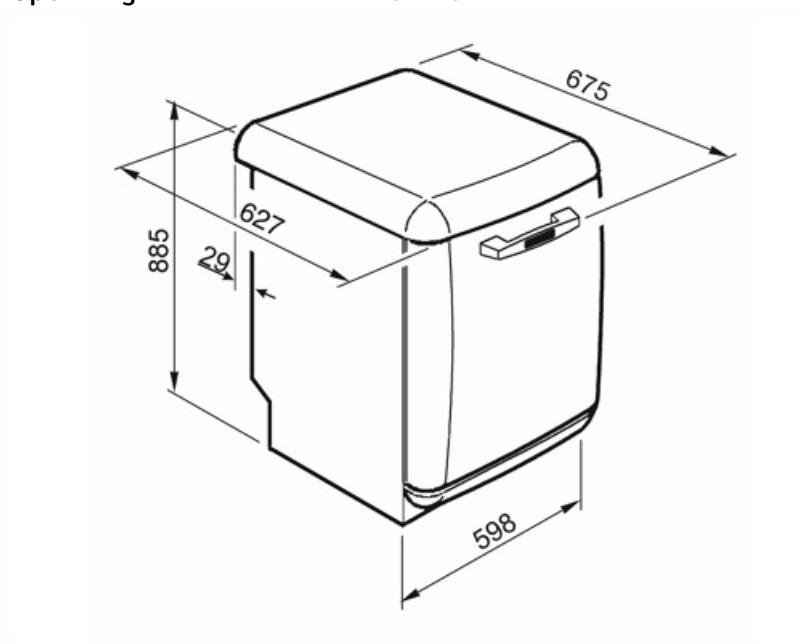

Anslutningseffekt 1800 W
Ström 10 A
Spänning 220-240 V

Typ av anslutning 1-fas
Sladdens längd 140 cm