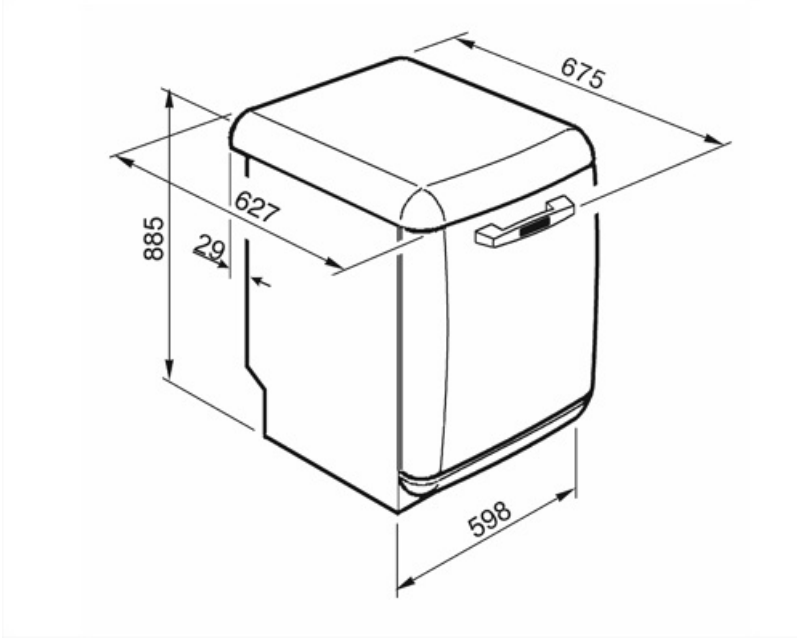

Baęlı güç	1800 W	Baęlantı tipi	Tek aşama
Akım	10 A	Güç kaynaęı kablo uzunluęu	140 cm
Voltaj	220-240 V	Fiş	(F;E) Schuko
Frekans (Hz)	50 Hz