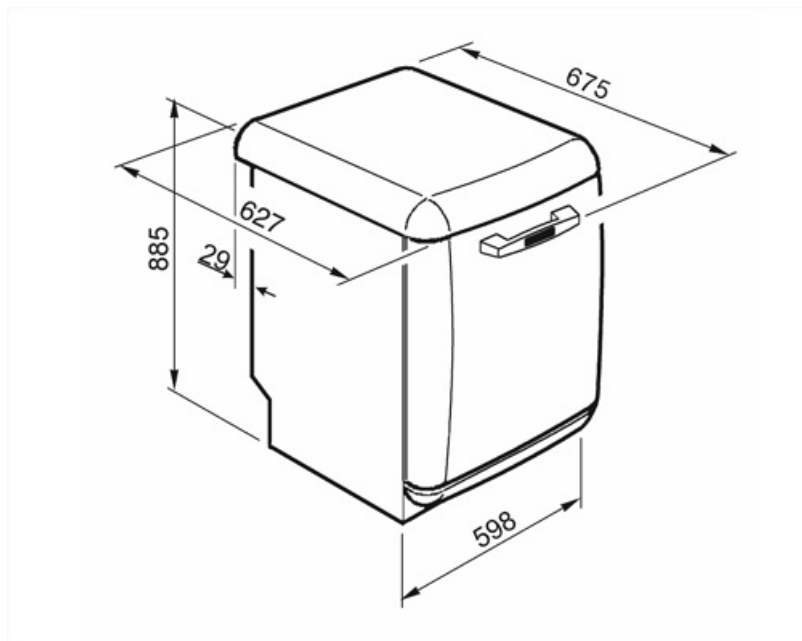

Elektrické připojení

Připojený výkon 1800 W
Stávající 10 A
Napětí 220-240 V
Kmitočet (Hz) 50 Hz

Druh připojení Jednofázové (motory)
Délka napájecího kabelu 140 cm
Zástrčka (F; E) Schuko