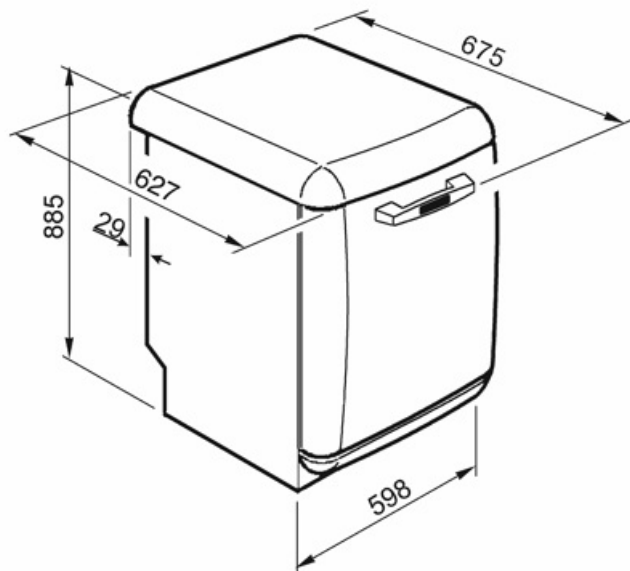

Elektrické připojení

Zástrčka (F; E) Schuko
Připojený výkon 1800 W
Stávající 10 A
Napětí 220-240 V

Kmitočet (Hz) 50 Hz
Druh připojení Jednofázové (motory)
Délka napájecího kabelu 140 cm