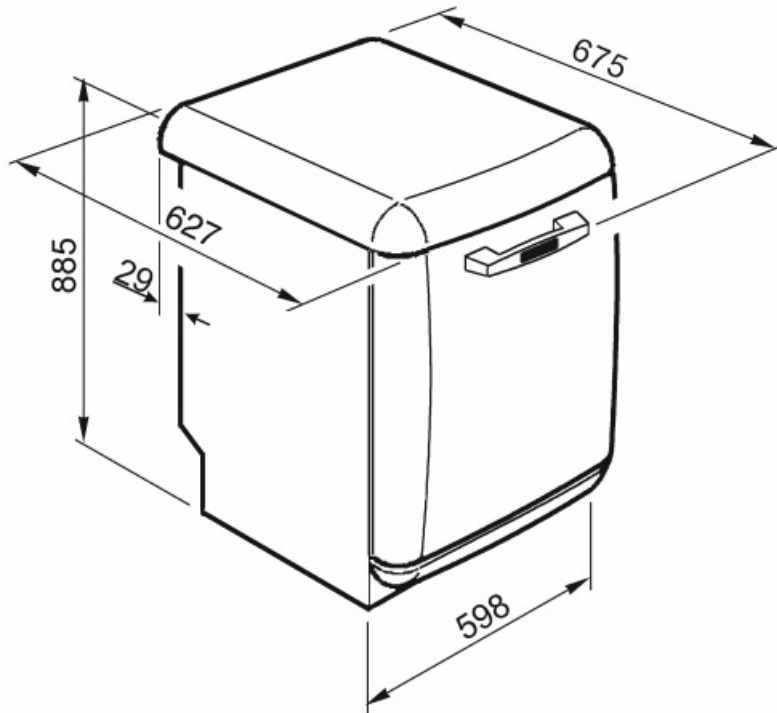

Zástrčka	(F; E) Schuko	Kmitočet (Hz)	50 Hz
Připojený výkon	1800 W	Druh připojení	Jednofázové (motory)
Stávající	10 A	Délka napájecího kabelu	140 cm
Napětí	220-240 V