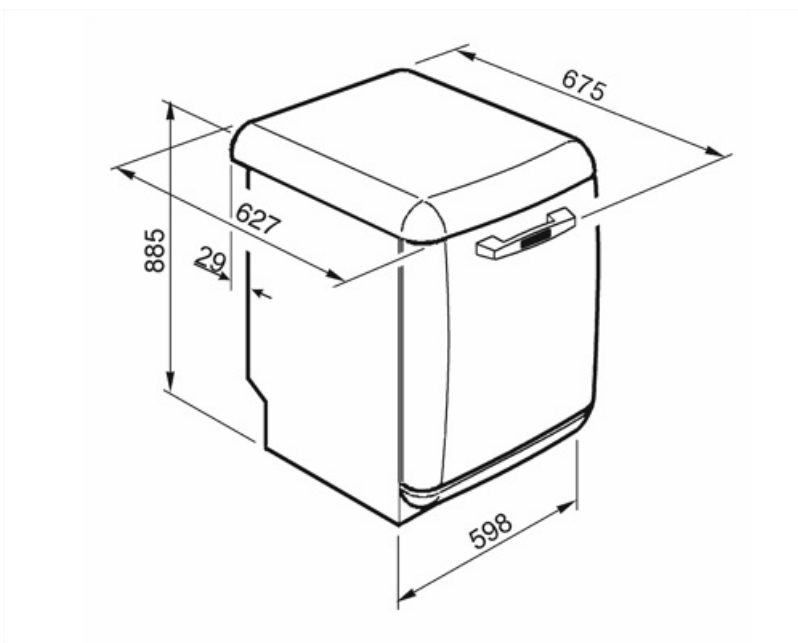

Nominal kapacitet (ps) 13
Vandforbrug [pr. cyklus] 9,0 litres

Luftbåren akustisk støjemissionsklasse C
Energieffektivitetsindeks (EEI) 37,9

Elektrisk tilslutning

Nominal effekt 1800 W
Nuværende 10 A
Spænding 220-240 V
Frekvens (Hz) 50 Hz

Type af forbindelse Enkelt fase
Kabellængde 140 cm
Stik (F;E) Schuko