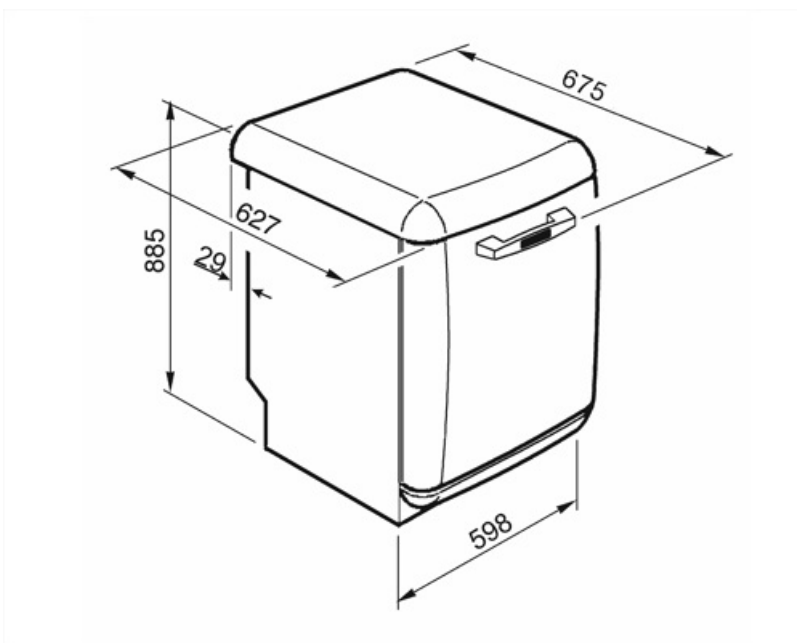

Nominal kapacitet (ps) 13
Vandforbrug [pr. cyklus] 9,0 litres

Luftbåren akustisk støjemissionsklasse C
Energieffektivitetsindeks (EEI) 37,9

Elektrisk tilslutning

Nominal effekt 1800 W
Nuværende 10 A
Spænding 220-240 V
Frekvens (Hz) 50 Hz

Type af forbindelse Enkelt fase
Kabellængde 140 cm
Stik (F;E) Schuko