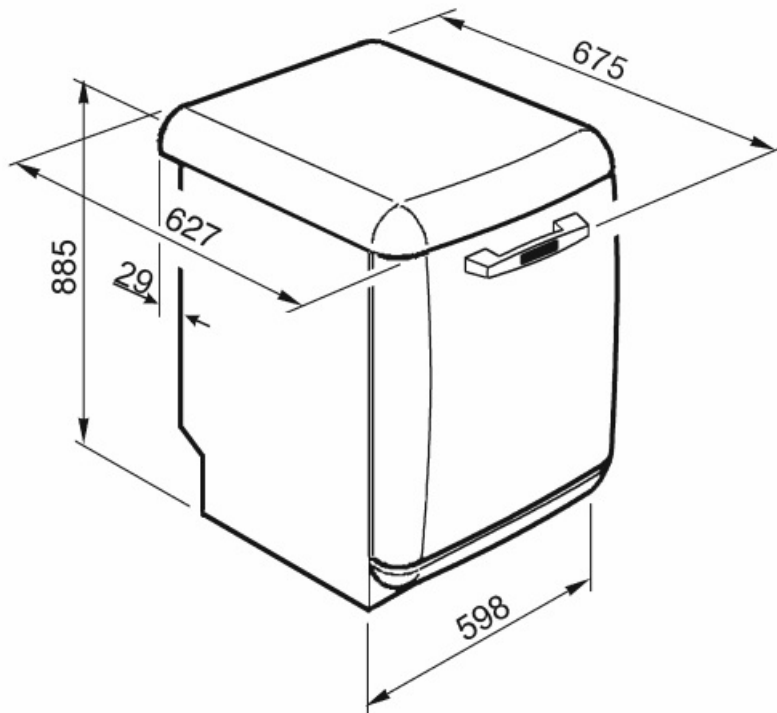

Elektrischer Anschluss

Netzstecker	(F;E) Schuko	Frequenz	50 Hz
Elektrische Gesamtanschlusswert	1800 W	Anschlussart	Einphasig
Absicherung	10 A	Länge Netzkabel	140 cm
Spannung	220-240 V