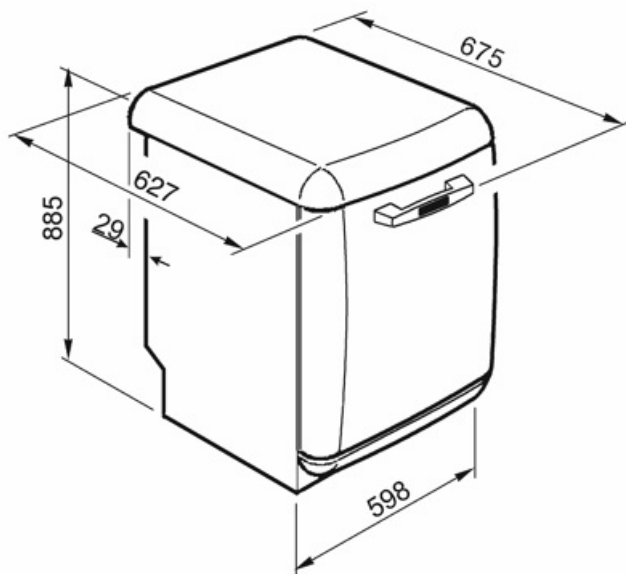

Wasserverbrauch des eco-Programms pro Betriebszyklus 9,0 l

Elektrischer Anschluss

Netzstecker (F;E) Schuko
Elektrische Gesamtwert 1800 W
Absicherung 10 A
Spannung 220-240 V

Frequenz 50 Hz
Anschlussart Einphasig
Länge Netzkabel 140 cm