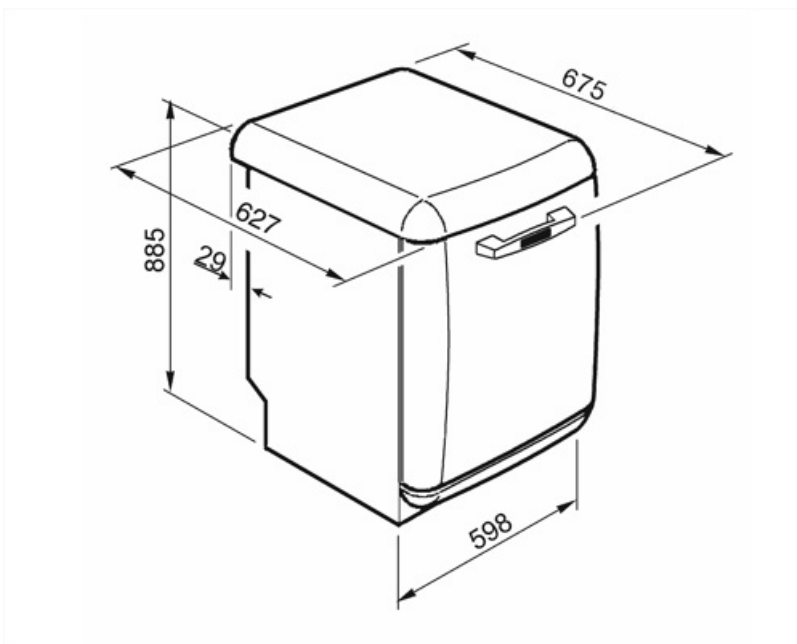

Wasserverbrauch des eco-Programms pro Betriebszyklus 9,0 l

Elektrischer Anschluss

Elektrische Gesamtanschlusswert 1800 W
Absicherung 10 A
Spannung 220-240 V
Frequenz 50 Hz

Anschlussart Einphasig
Länge Netzkabel 140 cm
Netzstecker (F;E) Schuko