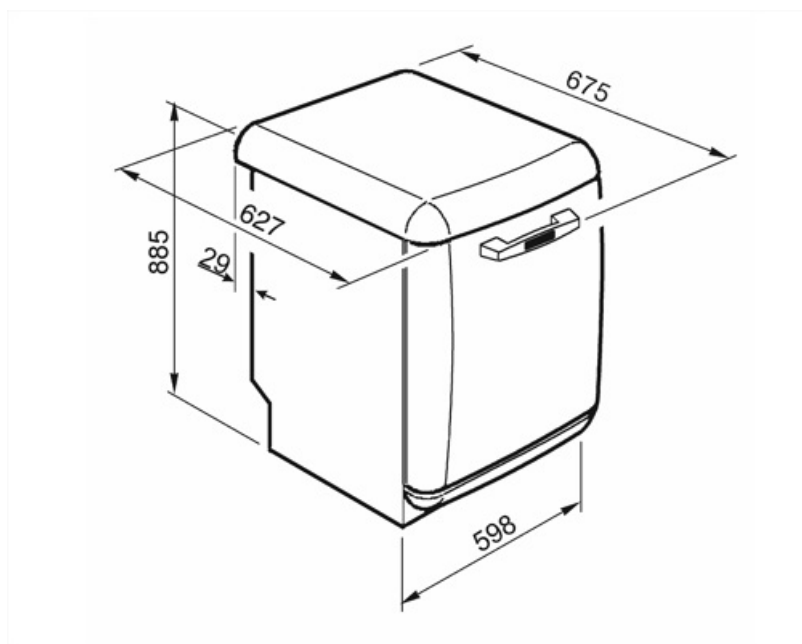

Wasserverbrauch des eco-Programms pro Betriebszyklus 9,0 l

Elektrischer Anschluss

Elektrische Gesamtanschlusswert 1800 W
Absicherung 10 A
Spannung 220-240 V
Frequenz 50 Hz

Anschlussart Einphasig
Länge Netzkabel 140 cm
Netzstecker (F;E) Schuko