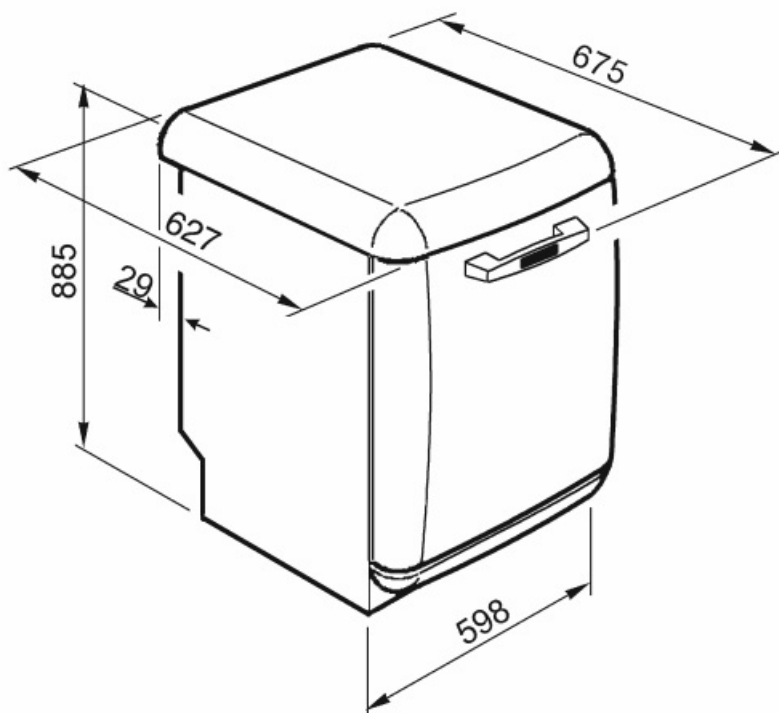

Elektrischer Anschluss

Netzstecker	(F;E) Schuko	Frequenz	50 Hz
Elektrische Gesamtanschlusswert	1800 W	Anschlussart	Einphasig
Absicherung	10 A	Länge Netzkabel	140 cm
Spannung	220-240 V