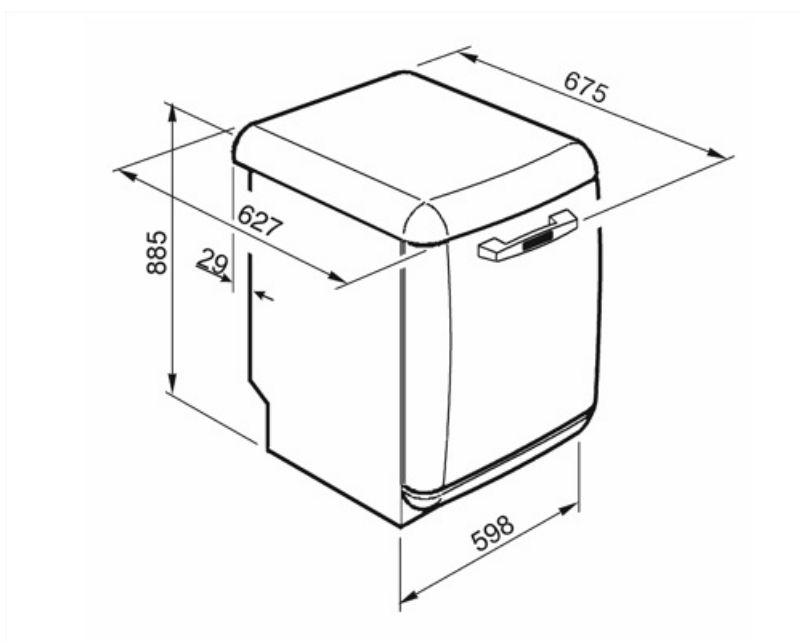

Κατανάλωση ενέργειας 63 kWh
[για 100 κύκλους στο
πρόγραμμα eco]

**Χωρητικότητα (πλήρη
σερβίτσια)** 13

**Κατανάλωση νερού [ανά
κύκλο]** 9,0 litres

Κλάση
αερομεταφερόμενου
επίπεδου θορύβου C

Δείκτης ενεργειακής
απόδοσης (EEI) 37,9

ΗΛΕΚΤΡΙΚΗ ΣΥΝΔΕΣΗ

Ισχύς 1800 W
Ένταση ρεύματος 10 A
Τάση 220-240 V
Συχνότητα (Hz) 50 Hz

Τύπος σύνδεσης Μονοφασικό
Μήκος καλωδίου
τροφοδοσίας 140 cm
Φις (F;E) Σούκο