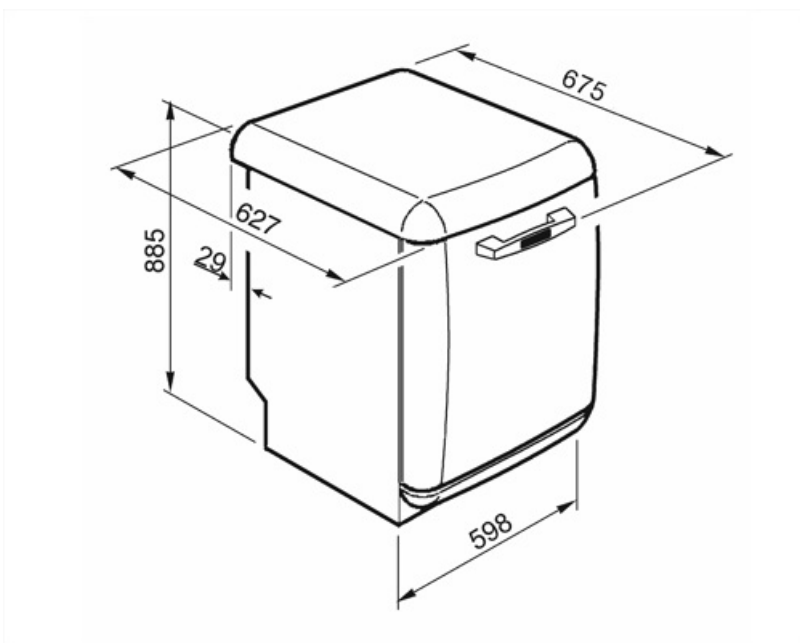

Κατανάλωση ενέργειας 63 kWh
[για 100 κύκλους στο
πρόγραμμα eco]

**Χωρητικότητα (πλήρη
σερβίτσια)** 13

**Κατανάλωση νερού [ανά
κύκλο]** 9,0 litres

Κλάση
αερομεταφερόμενου
επίπεδου θορύβου C

Δείκτης ενεργειακής
απόδοσης (EEI) 37,9

ΗΛΕΚΤΡΙΚΗ ΣΥΝΔΕΣΗ

Ισχύς 1800 W
Ένταση ρεύματος 10 A
Τάση 220-240 V
Συχνότητα (Hz) 50 Hz

Τύπος σύνδεσης Μονοφασικό
Μήκος καλωδίου
τροφοδοσίας 140 cm
Φις (F;E) Σούκο