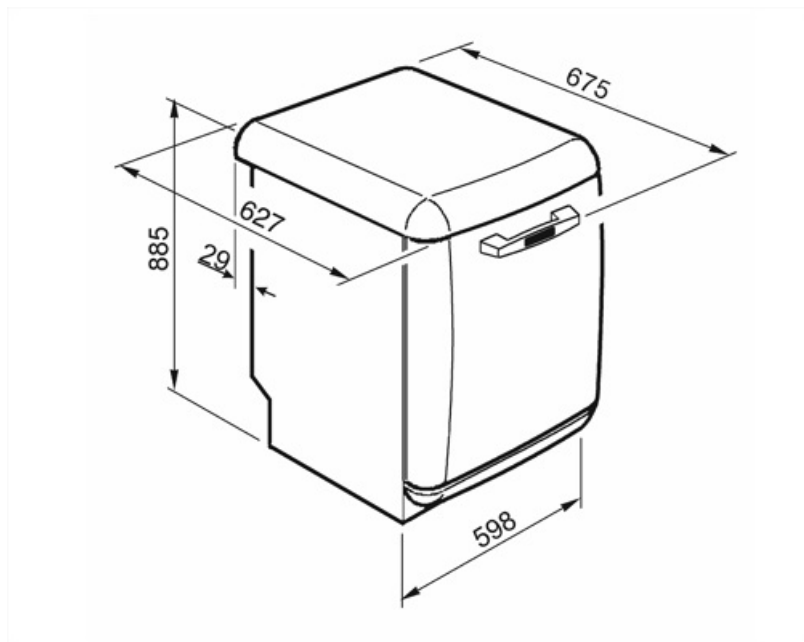

Jännite

220-240 V

Sähköpistokkeen tyyppi (F;E) Schuko

Taajuus

50 Hz