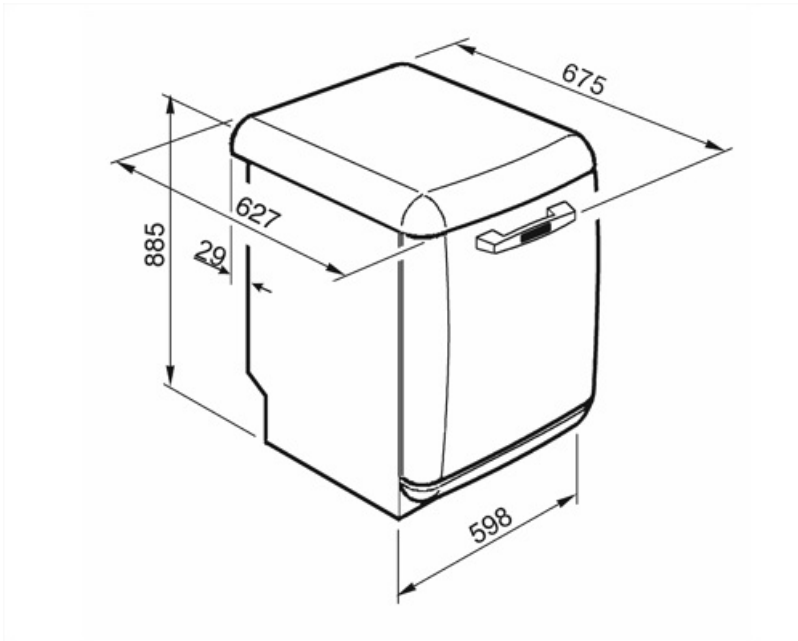

Jännite

220-240 V

Sähköpistokkeen tyyppi (F;E) Schuko

Taajuus

50 Hz