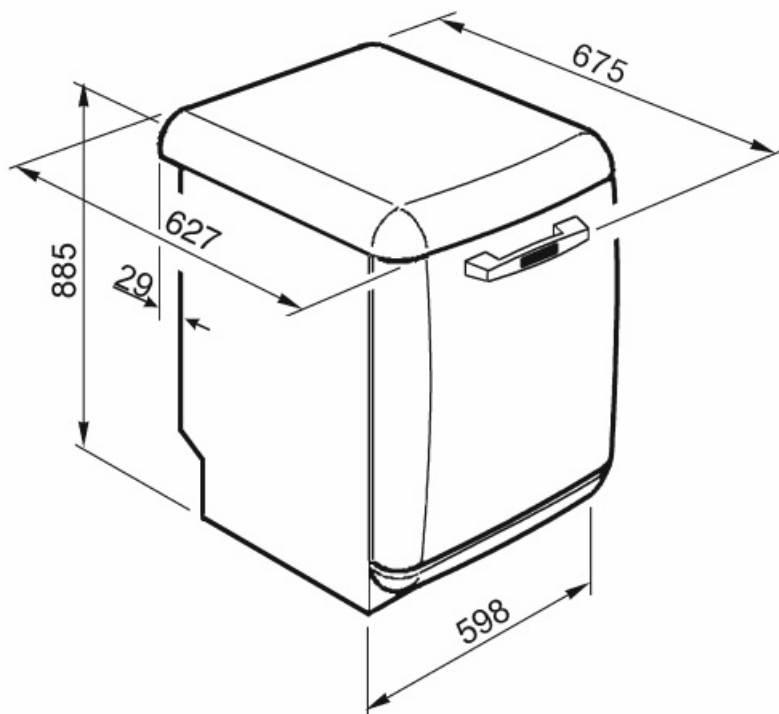

Névleges kapacitás (ps)	13	Levegőben terjedő akusztikus zajkibocsátási osztály	C
Vízfogyasztás [ciklusonként]	9.0 litres	Energhatékonyági mutató (EEI)	37.9

Elektromos csatlakozás

Dugó	(F;E) Schuko	Frekvencia (Hz)	50 Hz
Csatlakoztatott áramforrás	1800 W	A kapcsolat típusa	Egyfázisú (pl. motor)
Jelenlegi Feszültség	10 A 220-240 V	Tápkábel hossza	140 cm