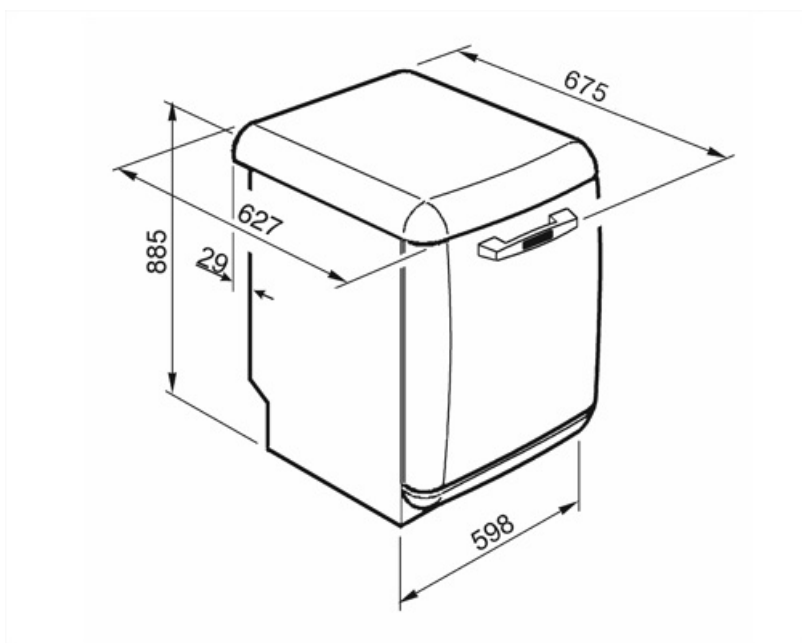

Névleges kapacitás (ps) 13

Vízfogyasztás
[ciklusonként] 9,0 litres

Levegőben terjedő
akusztikus
zajkibocsátási osztály C

Energiahatékonysági
mutató (EEL) 37,9

Elektromos csatlakozás

Csatlakoztatott
áramforrás 1800 W
Áramerősség 10 A
Feszültség 220-240 V
Frekvencia (Hz) 50 Hz

A kapcsolat típusa Egyfázisú (pl. motor)
Tápkábel hossza 140 cm
Csatlakozódugó (F;E) Schuko