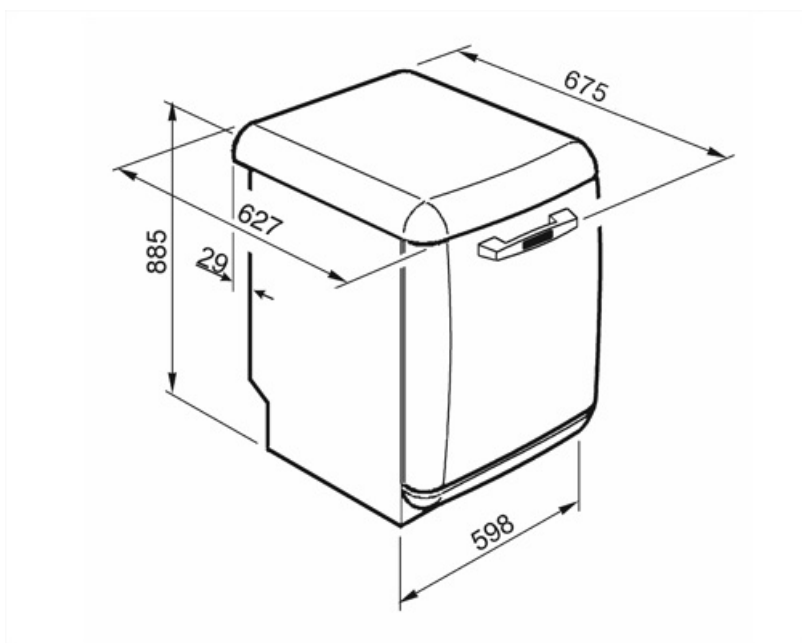

Névleges kapacitás (ps) 13

Vízfogyasztás
[ciklusonként] 9.0 litres

Levegőben terjedő
akusztikus
zajkibocsátási osztály C

Energiahatékonysági
mutató (EEL) 37.9

Elektromos csatlakozás

Csatlakoztatott
áramforrás 1800 W
Áramerősség 10 A
Feszültség 220-240 V
Frekvencia (Hz) 50 Hz

A kapcsolat típusa Egyfázisú (pl. motor)
Tápkábel hossza 140 cm
Csatlakozódugó (F;E) Schuko