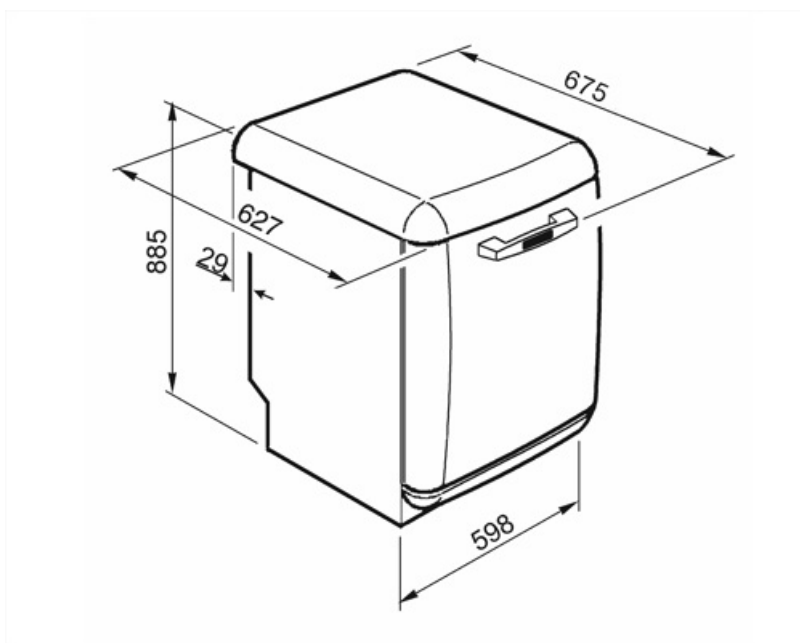

Névleges kapacitás (ps) 13
Vízfogyasztás
[ciklusonként] 9,0 litres

Levegőben terjedő
akusztikus
zajkibocsátási osztály C
Energiahatékonysági
mutató (EEL) 37,9

Elektromos csatlakozás

Csatlakoztatott
áramforrás 1800 W
Áramerősség 10 A
Feszültség 220-240 V
Frekvencia (Hz) 50 Hz

A kapcsolat típusa Egyfázisú (pl. motor)
Tápkábel hossza 140 cm
Csatlakozódugó (F;E) Schuko