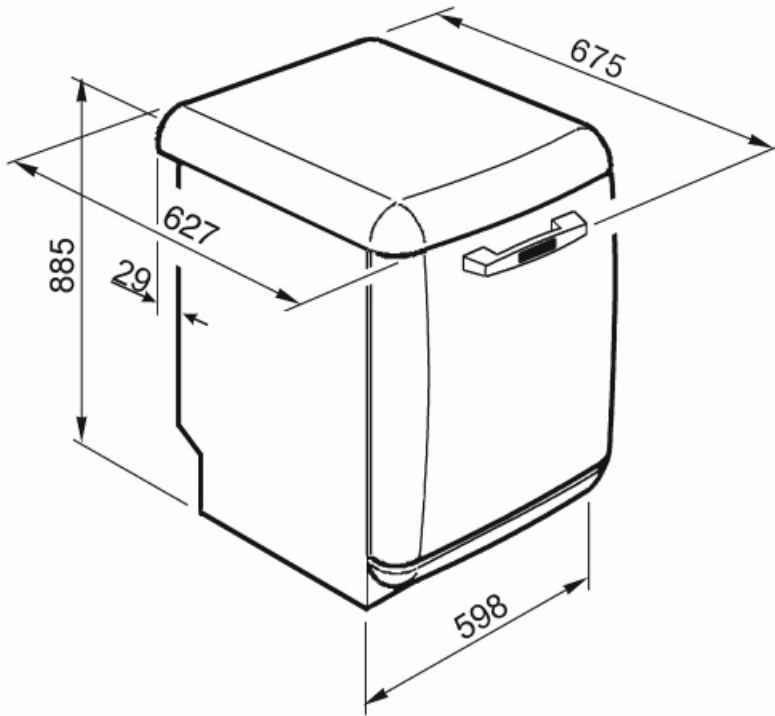

Støpseltype	(F;E) Schuko	Frekvens	50 Hz
Nominell effekt	1800 W	Type tilkobling	Single-fase
Strøm	10 A	Lengde på ledning	140 cm
Spenning	220-240 V