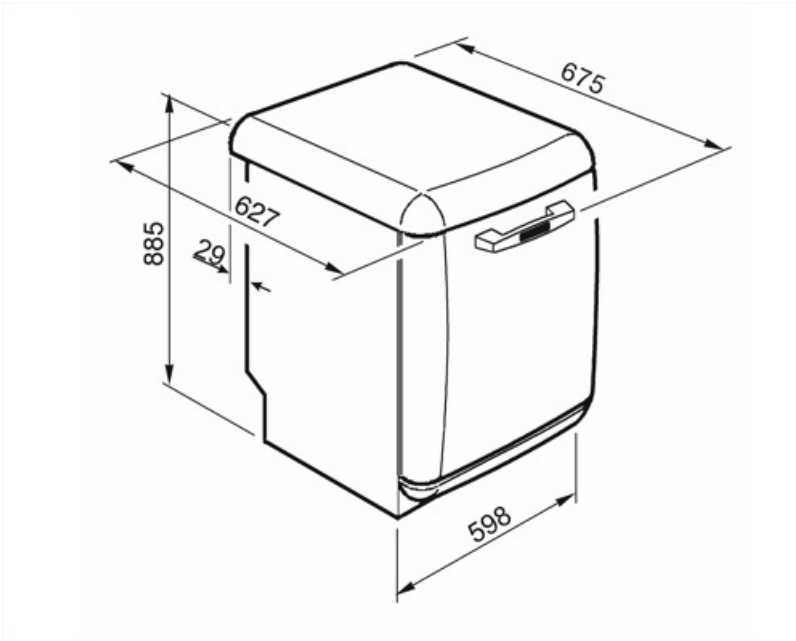

Stroom	10 A	Lengte voedingskabel	140 cm
Spanning	220-240 V	Stekker	(F;E) Schuko
Frequentie	50 Hz