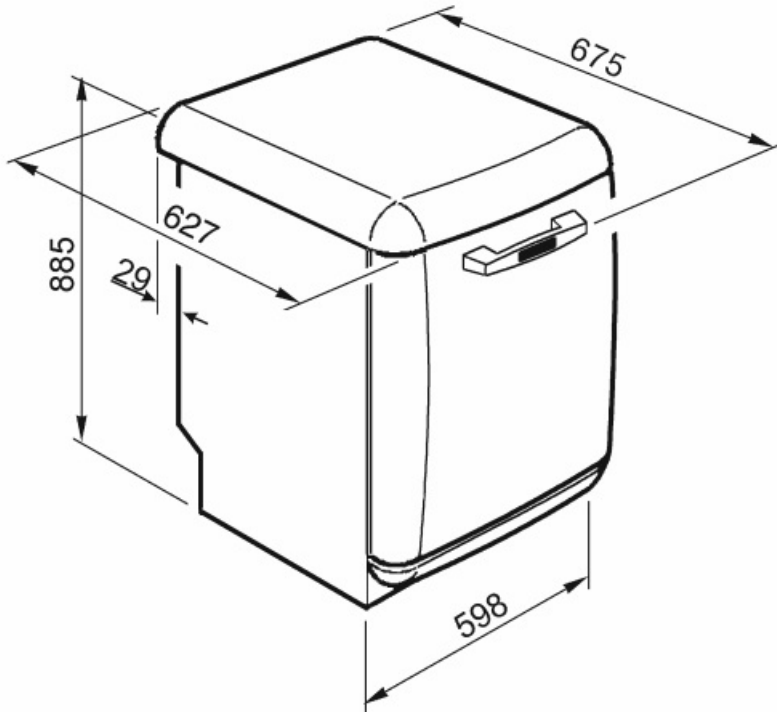

Aansluitwaarde	1800 W	Lengte voedingskabel	140 cm
Stroom	10 A		
Spanning	220-240 V