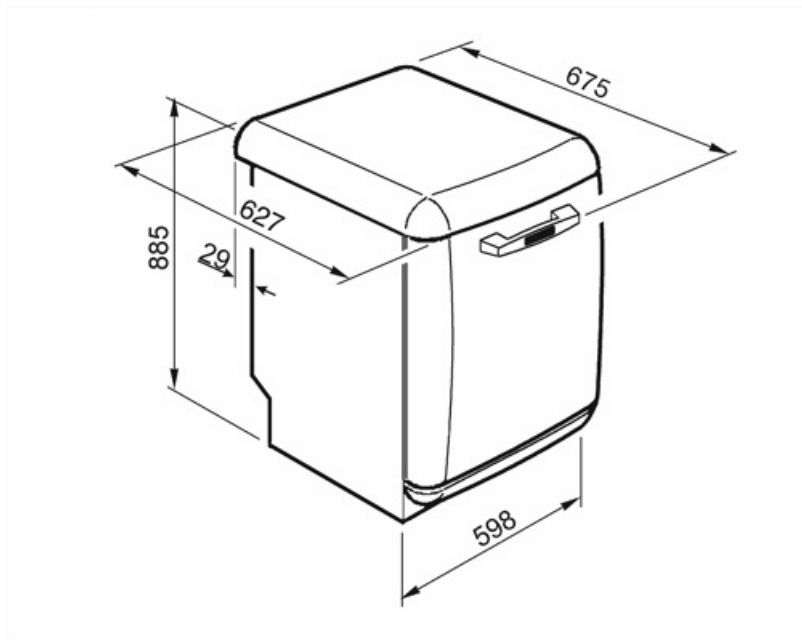

Stroom	10 A	Lengte voedingskabel	140 cm
Spanning	220-240 V	Stekker	(F;E) Schuko
Frequentie	50 Hz