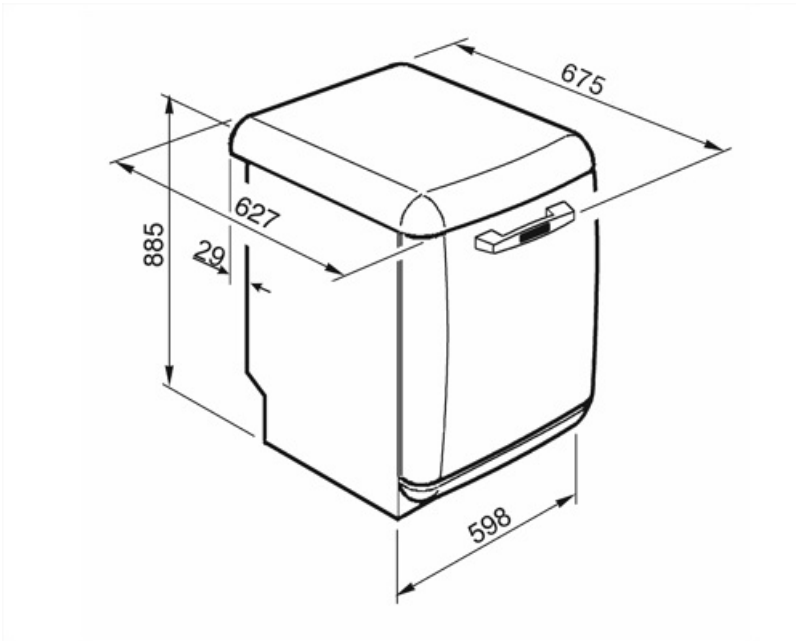

Energy consumption 63 kWh
[per 100 cycles, based
on the eco programme]

Energy efficiency Index 37.9
(EEI)

Nominale capaciteit (ps) 13
Water verbruik (per
cyclus) 9.0 litres

Elektrische aansluiting

Aansluitwaarde 1800 W
Stroom 10 A
Spanning 220-240 V
Frequentie 50 Hz

Type aansluiting Single-phase
Lengte voedingskabel 140 cm
Stekker (F;E) Schuko