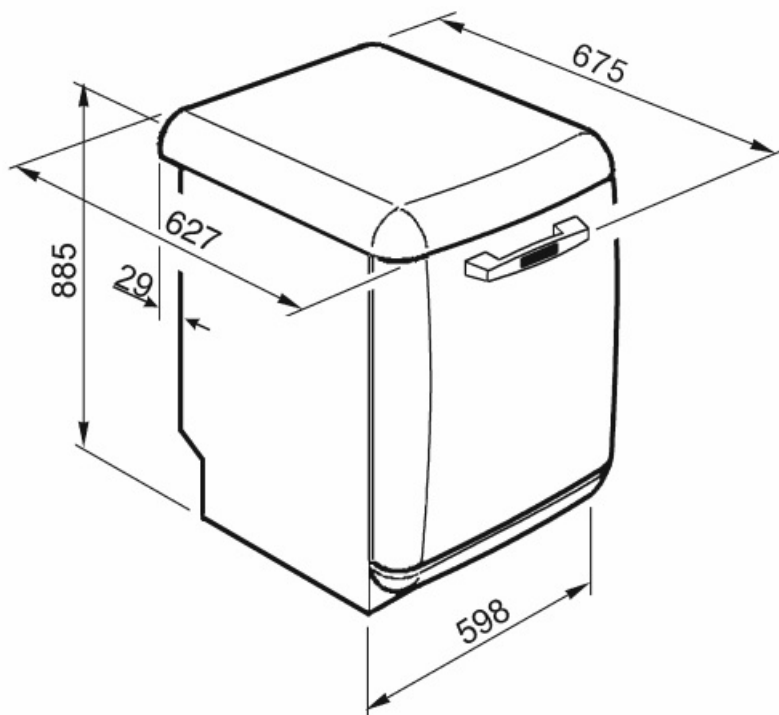

Technische specificaties

Breedte product	598 mm	Aquatest sensor	Ja
Diepte product	627 mm	Overstroombeveiliging	Total Acquastop
Type display	1 cijfer	Watertoevoer	Enkel; koud en warm water tot 60°C - energiebesparing tot 35%
Hoogte product	885 mm	Maximale waterhardheid	100°FH;58°dH
Bediening	Elektronisch	Droogstelsysteem	Natuurlijk condensor drogen met Dry Assist + automatische deuropeningssysteem aan het einde van de cyclus
Display	Instelling Delay timer	Materiaal kuip	Roestvrij staal
Grafische weergave programma's	Symbolen	Filter	Roestvrij staal
Aan/uit indicator	Ja	Verborgene verwarmingselement	Ja
Zout indicator	Indicator (lampje)	Scharnieren	Zelfbalancerend met vast steunpunt
Glansspoelmiddel indicator	Indicator (lampje)	Verstelbare voetjes	Alleen voor niveau aanpassing
Indicator einde cyclus	Akoestisch signaal	Back cover	Ja
Wassysteem	Planetarium	Diepte vaatwasser met open deur (mm)	1171
Derde sproeiarm	Enkel	Bovenbedekking	Van kunststof
Waterontkalker	Elektronisch instelbaar		

Energy efficiency Index 37,9
(EEI)

Nominale capaciteit (ps) 13

Water verbruik (per
cyclus) 9,0 litres

Elektrische aansluiting

Stekker (F;E) Schuko
Aansluitwaarde 1800 W
Stroom 10 A
Spanning 220-240 V

Frequentie 50 Hz
Type aansluiting Single-phase
Lengte voedingskabel 140 cm

Accessoires niet inbegrepen

KITPLV2

Kit verlengstuk voor vaatwasser en
wasmachine: lengte 2 mtr.

KITGH

Kit glazen houder. Deze moet op de
eerste mand worden gemonteerd,
maar alleen als er inklapbare rekken
zijn