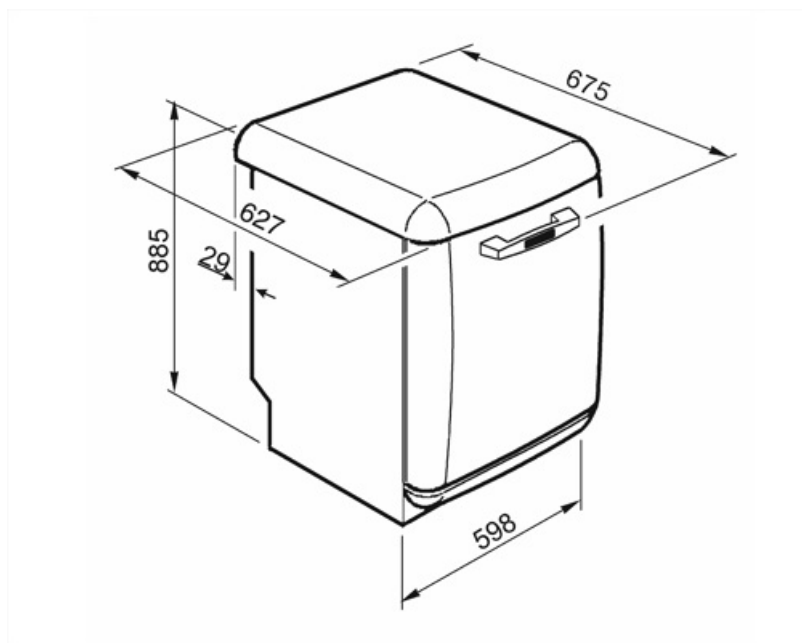

Klasa efektywności energetycznej	B	Poziom emitowanego hałasu akustycznego	45 dB(A) re 1 pW
Energy consumption [per 100 cycles, based on the eco programme]	63 kWh	Klasa emisji hałasu akustycznego	C
Pojemność znamionowa (ps)	13	Indeks wydajności energetycznej (EEI)	37,9
Zużycie wody (na cykl)	9,0 litres		

Podłączenie elektryczne

Moc	1800 W	Typ połączenia	1 fazowy
Natężenie prądu (A)	10 A	Długość przewodu zasilającego (cm)	140 cm
Napięcie	220-240 V	Wtyczka	(F;E) Schuko
Częstotliwość (Hz)	50 Hz