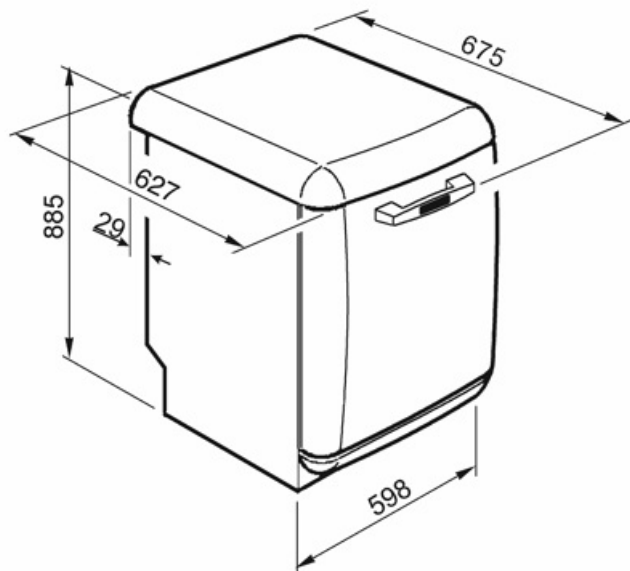

Spotreba energie [na 100 cyklov, na základe programu eco] 63 kWh

Menovitá kapacita (ps) 13
Spotreba vody [na cyklus] 9,0 litres

Trieda akustických hlukových emisií vo vzduchu C

Index energetickej účinnosti (EEl) 37,9

Elektrické pripojenie

Zátka (F;E) Schuko
Pripojený výkon 1800 W
Prúd 10 A
Napätie 220-240 V

Frekvencia (Hz) 50 Hz
Typ pripojenia Jednofázový
Dĺžka napájacieho kábla 140 cm