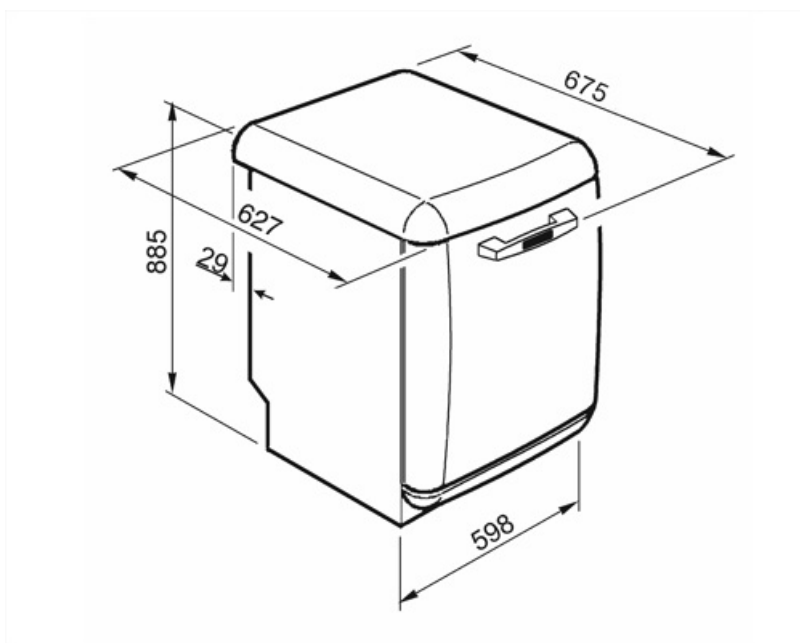

Rukoväť	Plast s vložkou z nehrdzavejúcej ocele na vrchnom a spodnom koši	Najväčší rozmer riadu, ktorý sa dá naložiť do vrchného koša	19,0 cm
Vrchný kôš	S 3 sklopnými regálmi	Spodný kôš	So 4 sklopnými regálmi
Držiak pohárov	Áno	Spodný kôš s vložkami proti odkvapkávaniu	Áno
Nastavenie výšky vrchného koša	Na troch úrovniach (5 cm)	Najväčší rozmer riadu, ktorý sa dá naložiť do spodného koša	30,0 cm
		Farba vnútorných dielov	Sivé Flexiduo, Sivý Planetarium, Police na šálky, rukoväť, vložky proti odkvapkávaniu, kôš na príbory: rovnaká farba ako umývačka riadu

Technické údaje

			
Width (mm)	598 mm	Snímač zakalenia	Áno
Depth (mm)	627 mm	Aquatest	
Typ displeja	Displej LED (1 znak)	Ochranný systém proti zaliatiu	Úplný Acquastop
Product Height (mm)	885 mm	Prívod vody	Jednoduchý; studená/horúca voda max. 60 °C – úspora energie s horúcou vodou až 35 %
Ovládače	Elektronický	Max. tvrdosť vody	100°FH;58°DH
Displej	Oneskorené spustenie	Sušiaci systém	Sušenie s prirodzenou kondenzáciou, so systémom automatického otvárania dvierok Dry Assist + na konci cyklu
Programme graphics	Symbols	Materiál nádrže	Nehrdzavejúca oceľ
Indikátor on/off	Áno	Filter	Nehrdzavejúca oceľ
Svetelný indikátor soli	Svetlo	Skrýté výhrevné teleso	Áno
Pomocný indikátor plákania	Svetlo	Pánty	Samovyvažovací s fixnými pántmi
Indikátor koniec cyklu	Akustický signál	Nastaviteľné nožičky	Iba na vyváženie
Prací systém	Planetarium	Additional gaskets	No
Tretie ostrekovacie rameno	Jednoduchý	Back cover	Yes
Zmäkčovač vody	S elektronickým nastavením	Depth of dishwasher with open door (mm)	1171 mm
		Top cover	In plastic

Typ pripojenia Jednofázový
Dĺžka napájacieho kábla 140 cm
Zátka (F;E) Schuko

Compatible Accessories

KITGH

Súprava držiak pohárov. Upevňuje sa na prvý kôš, ale iba ak sú tam sklopné regály

KITPLV2

Nadstavbová súprava pre umývačky riadu a práčky: dĺžka 2 2