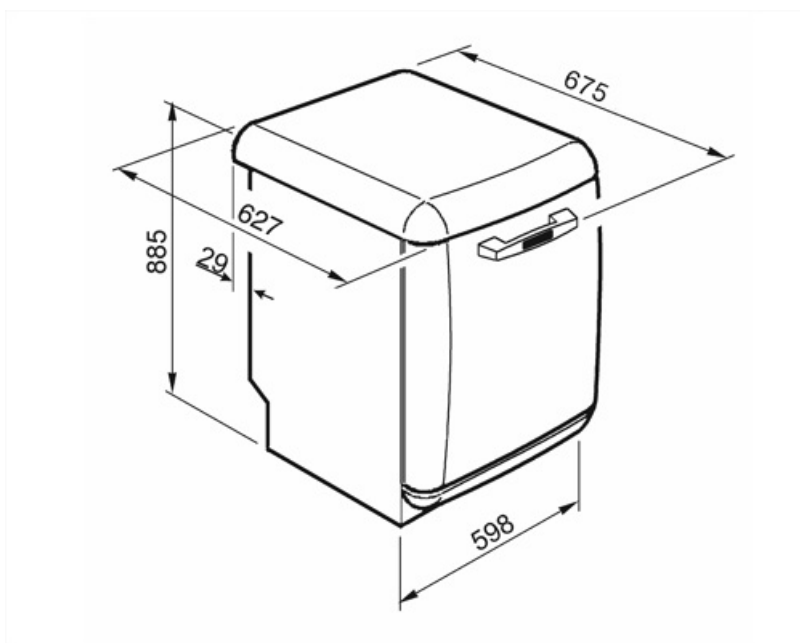

Technické údaje

			
Width (mm)	598 mm	Snímač zakalenia	Áno
Depth (mm)	627 mm	Aquatest	
Typ displeja	Displej LED (1 znak)	Ochranný systém proti zaliatiu	Úplný Acquastop
Product Height (mm)	885 mm	Prívod vody	Jednoduchý; studená/horúca voda max. 60 °C – úspora energie s horúcou vodou až 35 %
Ovládače	Elektronický	Max. tvrdosť vody	100°FH;58°DH
Displej	Oneskorené spustenie	Sušiaci systém	Sušenie s prirodzenou kondenzáciou, so systémom automatického otvárania dvierok Dry Assist + na konci cyklu
Programme graphics	Symbols	Materiál nádrže	Nehrdzavejúca oceľ
Indikátor on/off	Áno	Filter	Nehrdzavejúca oceľ
Svetelný indikátor soli	Svetlo	Skrýté výhrevné teleso	Áno
Pomocný indikátor plákania	Svetlo	Pánty	Samovyvažovací s fixnými pántmi
Indikátor koniec cyklu	Akustický signál	Nastaviteľné nožičky	Iba na vyváženie
Prací systém	Planetarium	Additional gaskets	No
Tretie ostrekovacie rameno	Jednoduchý	Back cover	Yes
Zmäkčovač vody	S elektronickým nastavením	Depth of dishwasher with open door (mm)	1171 mm
		Top cover	In plastic

Typ připojení Jednofázový
Délka napájecího kabelu 140 cm
Zátka (F;E) Schuko

Compatible Accessories

KITGH

Súprava držiak pohárov. Upevňuje sa na prvý kôš, ale iba ak sú tam sklopné regály

KITINC

KITPLV2

Nadstavbová súprava pre umývačky riadu a práčky: dĺžka 2 2