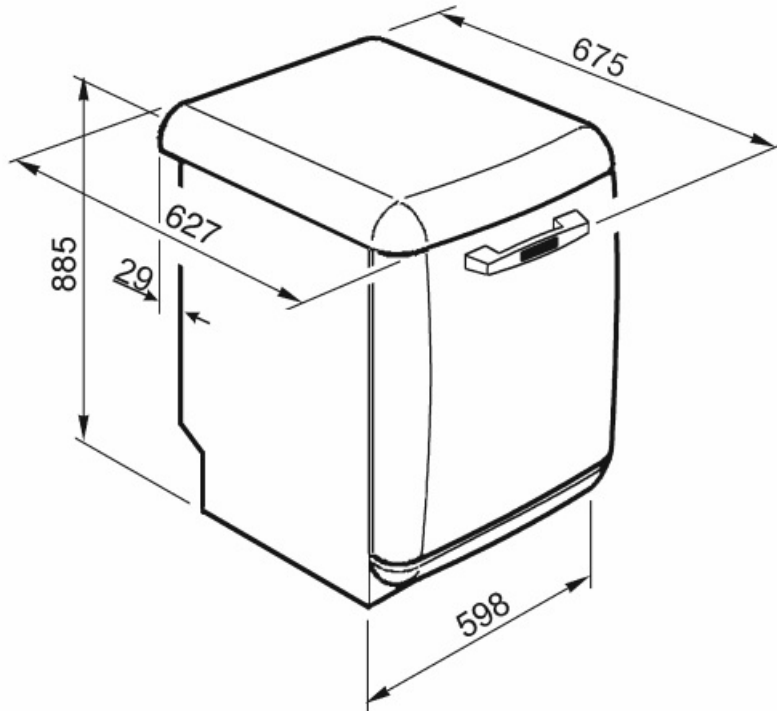

Typ av kontakt	(F;E) Eurokontakt	Frekvens	50 Hz
Anslutningseffekt	1800 W	Typ av anslutning	1-fas
Ström	10 A	Sladdens längd	140 cm
Spänning	220-240 V