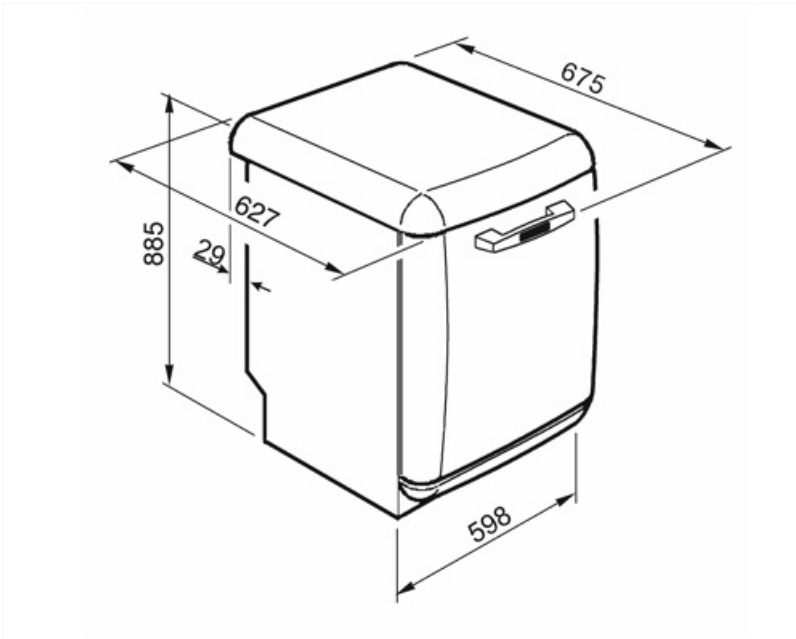

Elektrisk anslutning

Typ av kontakt	(F;E) Eurokontakt	Frekvens	50 Hz
Anslutningseffekt	1800 W	Typ av anslutning	1-fas
Ström	10 A	Sladdens längd	140 cm
Spänning	220-240 V