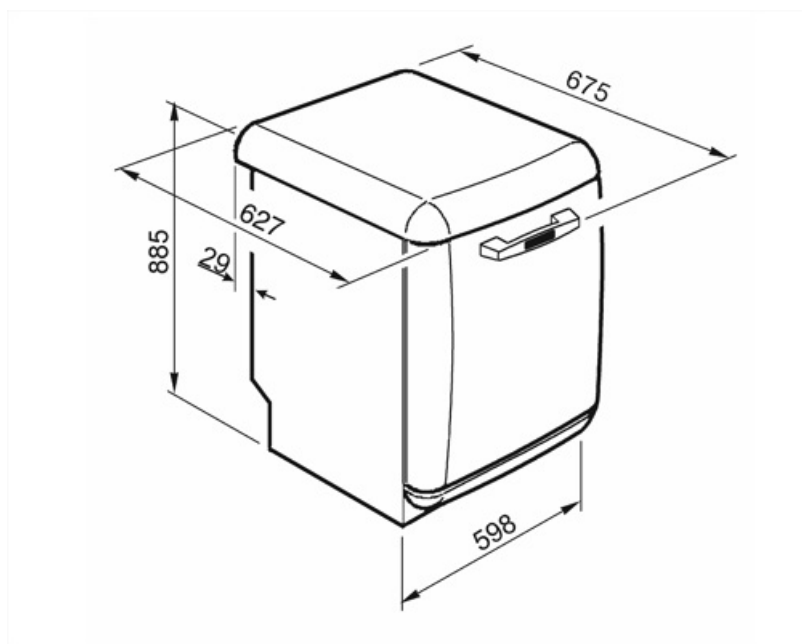

Elektrisk anslutning

Anslutningseffekt	1800 W	Typ av anslutning	1-fas
Ström	10 A	Sladdens längd	140 cm
Spänning	220-240 V	Typ av kontakt	(F;E) Eurokontakt
Frekvens	50 Hz