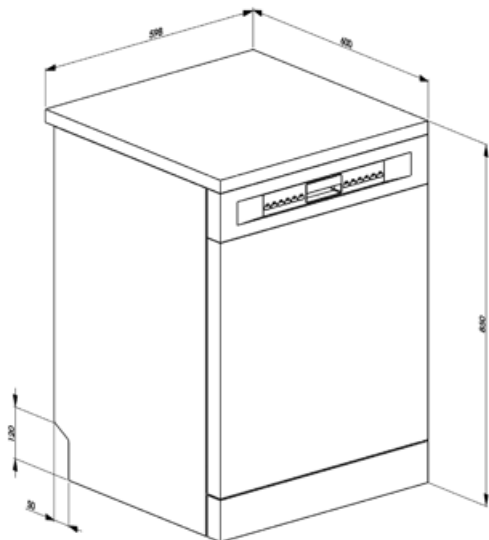

Besteckkorb

13 Maßgedecke

Technische Eigenschaften

Produktbreite	598 mm
Produkttiefe	600 mm
Produkthöhe	848 mm
Bedienelemente	Elektronisch
Programmgrafik	Symbole
EIN/AUS-Betriebsanzeige	Ja
Anzeige Salzmenge	LED
Anzeige Klarspülmangel	LED
Anzeige Programmende	Optisch/akustisch
Spülsystem	Orbital-Spülsystem
3. Spülebene oben	Einzelrotierend
Wasserenthärter	Elektronisch regelbar

Wasserschutzsystem	Sicherheitsbodenwanne mit Wasserzulaufunterbrechung
Wasserzulauf	Kalt-/Heißwasser bis max. 60°C - Energieeinsparung mit Heißwasser von bis zu 35%
Max. Wasserhärte	100°fH;58°dH
Trocknungssystem	Natürliche Kondensationstrocknung
Material des Bottichs	Edelstahl
Material des Filters	Edelstahl
Integrierter Durchlauferhitzer	Ja
Türscharniersystem	Selbstausgleichender Türgewichtsausgleich
Regulierbare Stellfußhöhe	Für Höhenausgleich
Rückseitige Kunststoffabdeckung	Ja, mit Rückwandabdeckung und Kontergewicht
Tiefe Geschirrspüler bei geöffneter Gerätetür (mm)	1168
Obere Abdeckung abnehmbar	Ja, mit Sonderzubehör

Elektrischer Anschluss

Netzstecker	(A) USA und Mexiko
Elektrische Gesamtanschlusswert	1800 W
Absicherung	10 A
Spannung	115 V

Frequenz	60 Hz
Anschlussart	Einphasig
Länge Netzkabel	140 cm