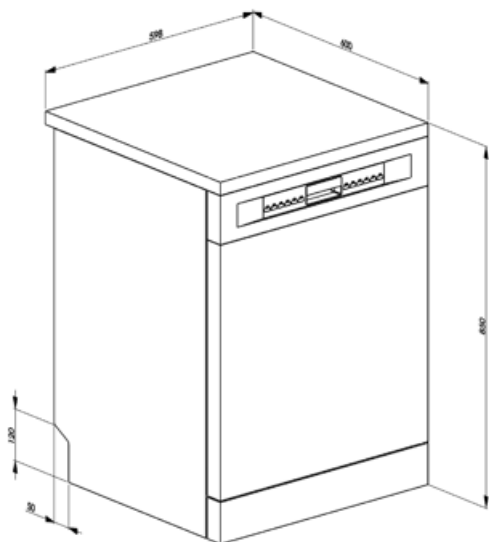

Kleur binnenonderdelen	Grijze inzetstukken voor valbescherming, rijze kunststof plaat voor plaatsing tweede mandje op drie niveaus, Groene sproeiarm
Bestekmandje	13 couverts, schuivend

Technische specificaties

Breedte product	598 mm	Overstroombeveiliging	Single Acquastop
Diepte product	600 mm	Watertoevoer	Enkel; koud en warm water tot 60°C - energiebesparing tot 35%
Hoogte product	848 mm	Maximale waterhardheid	100°FH;58°dH
Bediening	Elektronisch	Droogstelsysteem	Natuurlijke condensatie
Grafische weergave programma's	Symbolen	Materiaal kuip	Roestvrij staal
Aan/uit indicator	Ja	Filter	Roestvrij staal
Zout indicator	Indicator (lampje)	Verborgen verwarmingselement	Ja
Glansspoelmiddel indicator	Indicator (lampje)	Scharnieren	Zelfbalancerend met vast steunpunt
Indicator einde cyclus	Op display, met akoestisch signaal	Verstelbare voetjes	Alleen voor niveau aanpassing
Wassysteem	Orbital	Back cover	Yes, with covered counterweight
Derde sproeiarm	Enkel	Diepte vaatwasser met open deur (mm)	1168
Waterontkalker	Elektronisch instelbaar	Verwijderbare bovenkant	Ja, met optionele KIT

Elektrische aansluiting

Stekker	(A) USA e Messico	Frequentie	60 Hz
Aansluitwaarde	1800 W	Type aansluiting	Single-phase
Stroom	10 A	Lengte voedingskabel	140 cm
Spanning	115 V