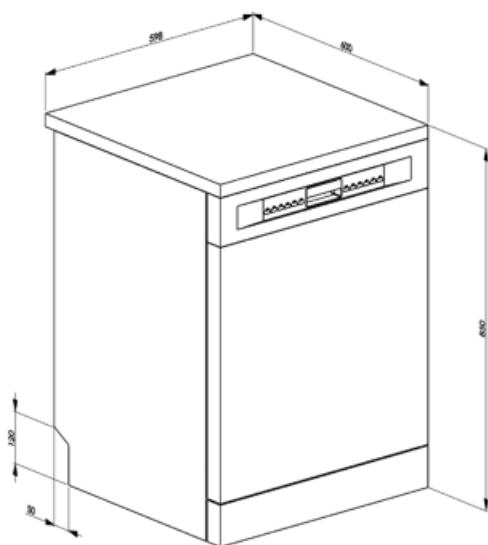

Teknisk specifikation

Bredd produkt (mm)	598 mm	Översvämningskydd	Enkelt Aquastop
Djup produkt (mm)	600 mm	Vattenanslutning	Enkel; kallt/varmt vatten upp till 60°C-varmt vatten ger en energibesparing på upp till 35%
Produktens höjd (mm)	848 mm	Max vattenhårdhet	100°FH;58°dH
Kontrolltyp	Elektronisk	Torksystem	Naturlig kondensstorkning
Grafik program	Symboler	Material på innerutrymme	Rostfritt stål
Av/på indikator	Ja	Filter	Rostfritt stål
Saltindikator	Ja	Dolt värmeelement	Ja
Indikator för sköljning	Ja	Gångjärn	Självbalanserande med fast stödjepunkt
Indikator vid programslut	På display, med akustisk signal	Justerbara fötter	Endast för utjämning
Disksystem	Orbital	Bakre skydd	Yes, with covered counterweight
Tredje spolarm	Enkel	Diskmaskinens med öppen lucka (mm)	1168
Avhårdare	Med elektronisk styrning	Avtagbar bänkskiva	Ja, med KIT som möjligt tillval

Elektrisk anslutning

Typ av kontakt	(A) USA och Mexico	Frekvens	60 Hz
Anslutningseffekt	1800 W	Typ av anslutning	1-fas
Ström	10 A	Sladdens längd	140 cm
Spänning	115 V