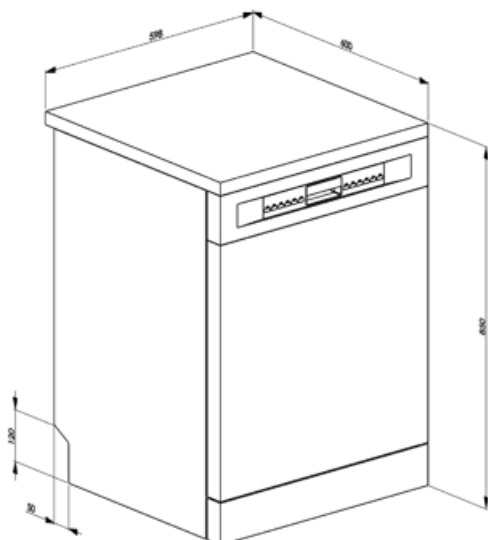

Største tallerken, der kan sættes i den øverste kurv 23,5 cm

Tekniske egenskaber

Bredde (mm)	598 mm	Maks. vandhårdhed	100°fH;58°dH
Dybde (mm)	600 mm	Tørresystem	Naturlig kondensstørring
Produkt højde (mm)	848 mm	Kar, materiale	Rustfrit stål
Betjener	Elektronisk	Filter	Rustfrit stål
Programgrafik	Symboler	Skjult varmeelement	Ja
Salt indikatorlampe	Lys	Hængsler	Selvbalancerende med fast støttepunkt
Indikator for afspændingsmiddel	Lys	Justerbare fødder	Kun til udjævning
Slut på cyklus-indikator	Lys, med lydsignal	Isoleringsniveau	Medium
Vaskesystem	Orbital	Bagskjold	Yes, with covered counterweight
Tredje spulearm	Enkelt	Dybde af opvaskemaskine med åben låge (mm)	1168
Blødgøringsmiddel	Med elektronisk indstilling	Aftagelig top	Ja, med KIT, ekstraudstyr
Beskyttelsessystem mod oversvømmelse	Enkelt Acquastop	Topdæksel	I plast
Vandtilførsel	Enkelt, koldt/varmt vand maks. 60 °C - energibesparende med varmt vand op til 35 %		

Elektrisk tilslutning

Stik	(F;E) Schuko	Frekvens (Hz)	50 Hz
Nominal effekt	1800 W	Type af forbindelse	Enkelt fase
Nuværende	10 A	Kabellængde	140 cm
Spænding	220-240 V