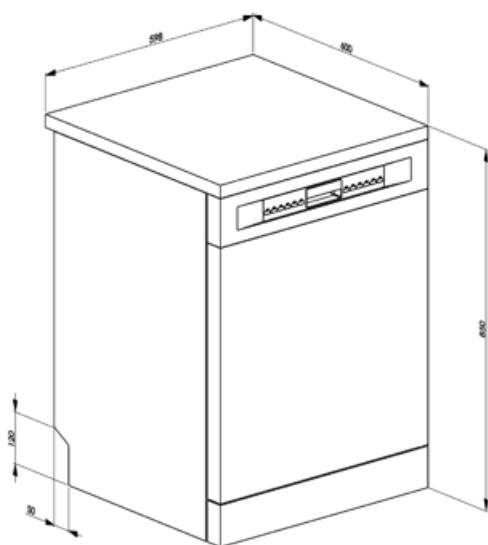

Teknisk specifikation

Bredd produkt (mm)	598 mm	Max vattenhårdhet	100°fH;58°dH
Djup produkt (mm)	600 mm	Torksystem	Naturlig kondensstorkning
Produktens höjd (mm)	848 mm	Material på innerutrymme	Rostfritt stål
Kontrolltyp	Elektronisk	Filter	Rostfritt stål
Grafik program	Symboler	Dolt värmeelement	Ja
Saltindikator	Ja	Gångjärn	Självbalanserande med fast stödjepunkt
Indikator för sköljning	Ja	Justerbara fötter	Endast för utjämning
Indikator vid programslut	Lätt, med akustisk signal	Nivå på ljudisolering	Medium
Disksystem	Orbital	Bakre skydd	Yes, with covered counterweight
Tredje spolarm	Enkel	Diskmaskinens med öppen lucka (mm)	1168
Avhårdare	Med elektronisk styrning	Avtagbar bänkskiva	Ja, med KIT som möjligt tillval
Översvämningskydd	Enkelt AquaStop	Övre skydd	I plast
Vattenanslutning	Enkel; kallt/varmt vatten upp till 60°C-varmt vatten ger en energibesparing på upp till 35%		

Elektrisk anslutning

Typ av kontakt	(F;E) Eurokontakt	Frekvens	50 Hz
Anslutningseffekt	1800 W	Typ av anslutning	1-fas
Ström	10 A	Sladdens längd	140 cm
Spänning	220-240 V