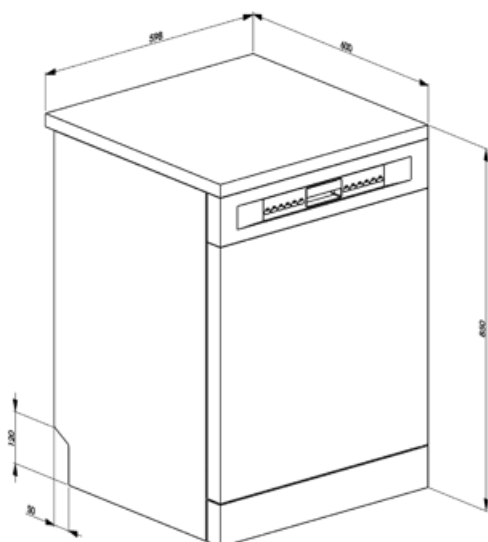

profundidade da máquina de lavar louça com porta aberta (mm)	1168
Tampo superior removível	Tampo superior removível com kit opcional
Tampo superior	Tampo superior em plástico

Etiqueta de Desempenho / Energia - Reg. 2019

Classe de eficiência energética	E	Duração do programa	3:20 h:min
Consumo de energia [por 100 ciclos, com base no programa eco]	90 kWh	Emissões de ruído acústico aerotransportado	49 dB(A) re 1 pW
Capacidade nominal (ps)	13	Classe de emissão de ruído acústico aerotransportado	C
Consumo de água [por ciclo]	12,0 litros	Índice de eficiência energética (IEE)	53,7

Electrical Connection

Plug	(F;E) Schuko	Frequency (Hz)	50 Hz
Connected power	1800 W	Type of connection	Single-phase
Current	10 A	Power supply cable length	140 cm
Voltage	220-240 V