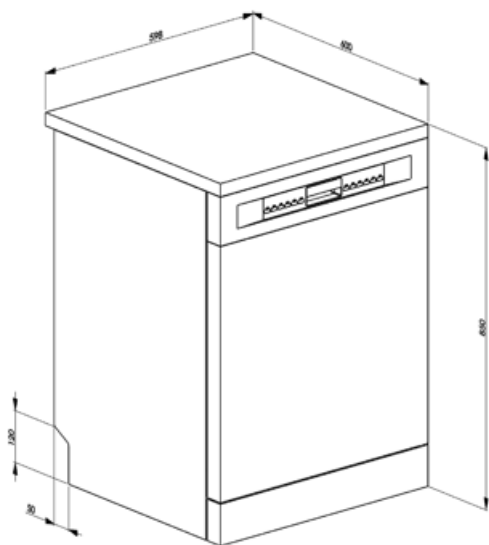

Frequenz

50 Hz