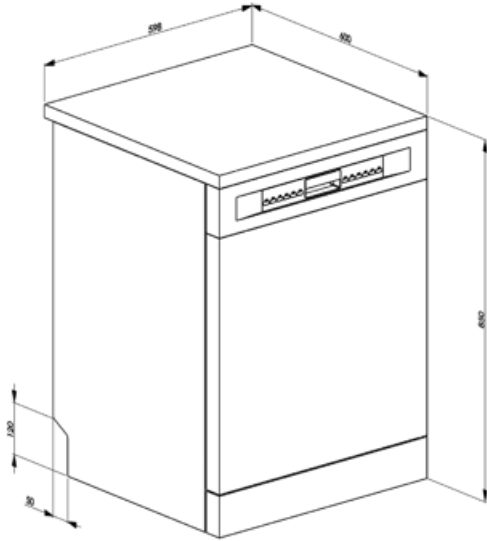

Frequenz

50 Hz