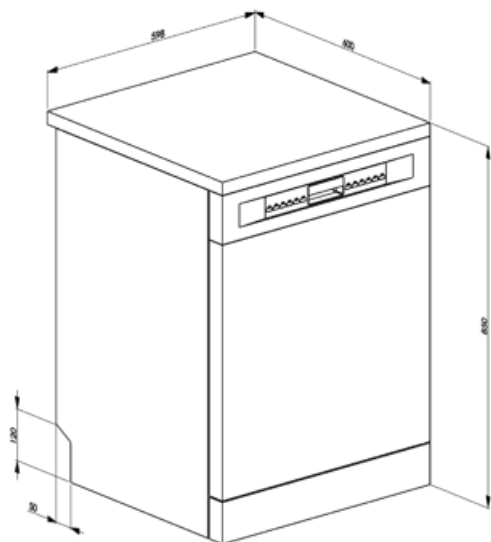

LVS252CSX

משפחת מוצרים	מדיחי כלים
רוחב	60 ס"מ
גובה מסחרי	85 ס"מ
התקנה	נפרד
מס' סלים	2
קוד EAN	8017709305123

תוכניות

מס' תוכניות	5	חסכונית	כן
טמפרטורות כביסה	45, 50, 65, 75 °C	מעורבת	כן
קריסטל	כן	עיקור	כן
אקספרס מלא - 60 דקות	כן	היגיינה 99.9%	כן

מאפיינים טכניים

Width (mm)	598 mm	קשיות מים מרבית	100°FH;58°dH		
Depth (mm)	600 mm	מערכת ייבוש	ייבוש בעיבוי טבעי, עם מערכת Dry Assist + לפתיחה		
Product Height (mm)	848 mm		אוטומטית של הדלת בסוף המחזור		
בקרות	אלקטרוני	חומר אמבט	נירוסטה		
Programme graphics	Symbols	מסנן	נירוסטה		
מחווון תאורת מלח	אור	גוף חימום נסתר	כן		
מחווון עוזר לשטיפה	אור	צירים	איזון עצמי עם צירים קבועים		
מחווון סוף המחזור	נוריות בצג, עם צליל	רגליות מתכווננות	רק לאיזון		
מערכת שטיפה	מסלולי	Additional gaskets	No		
זרוע ריסוס שלישית	יחיד	Back cover	Yes, with covered counterweight		
מרכז המים	עם הגדרות אלקטרוניות	Depth of dishwasher with open door (mm)	1168 mm		
מערכת הגנה מהצפה	כולל Acquastop	Removable top	Yes, with optional KIT		
צינור מים	יחיד; מים קרים/חמים מקסי' 60°C – עם בחשמל עם מים חמים עד 35%	Top cover	In plastic		

חיבור חשמלי

חשמל מחובר	1800 W	סוג החיבור	חד-פאזי
זרם	10 A	אורך כבל חשמל	140 cm
מתח	220-240 V	תקע	(F;E) Schuko
תדר (Hz)	50 Hz		

Compatible Accessories

KITGH

מחזיק כוסות ערכה. יש להתקינו בסל הראשון רק אם יש מדפים מתקפלים