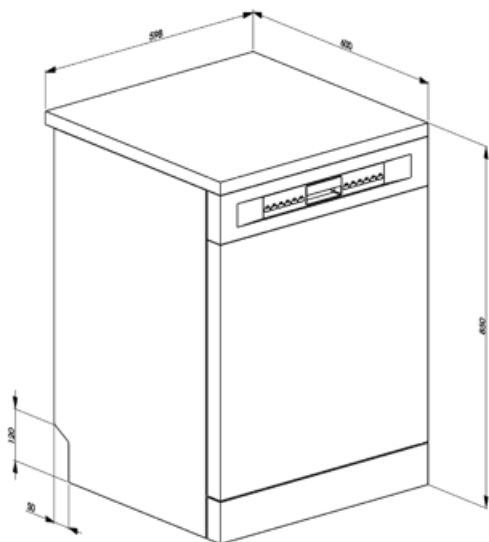

בשלוש רמות כוונן גובה של הסל העליון
 סל עליון עם מערכת EasyGlide

הכלי הגדול ביותר הניתן להכנסה בסל התחתון
 צבע רכיבים פנימיים סלסלה לסכום

30,0 cm
 ירוק
 כן

מאפיינים טכניים

Width (mm) 598 mm
 Depth (mm) 600 mm
 סוג צג LED (חיצוני)
 Product Height (mm) 848 mm
 בקרות צג אלקטרוני
 התחלה מושהית, מחוון זמן התוכנית, חיווי זמן סיום
 Programme graphics Symbols
 מחוון תאורת מלח אור
 מחוון עזר לשטיפה אור
 מחוון התקדמות כן
 מחוון סוף המחזור בצג, עם צליל
 מערכת שטיפה פלנטריום
 זרוע ריסוס שלישית יחיד
 מרכז המים עם הגדרות אלקטרוניות

חיבור חשמלי

תקע (F;E) Schuko
 חשמל מחובר 1800 W
 זרם 10 A
 מתח 220-240 V

תדר (Hz) 50 Hz
 סוג החיבור תד-פאזי
 אורך כבל חשמל 140 cm

Not included accessories

KITGH

מחזיק כוסות ערכה. יש להתקינו בסל הראשון רק אם יש מדפים מתקפלים