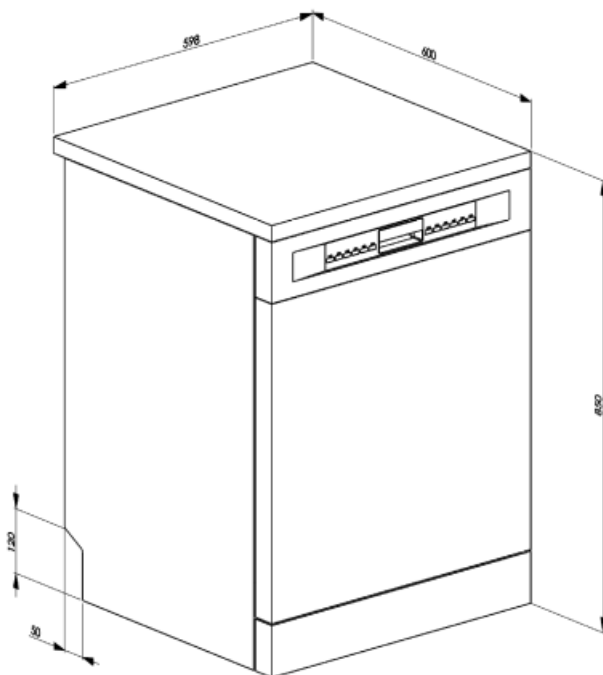

Elektrische aansluiting

Stekker	(F;E) Schuko	Frequentie	50 Hz
Aansluitwaarde	1800 W	Type aansluiting	Single-phase
Stroom	10 A	Lengte voedingskabel	140 cm
Spanning	220-240 V