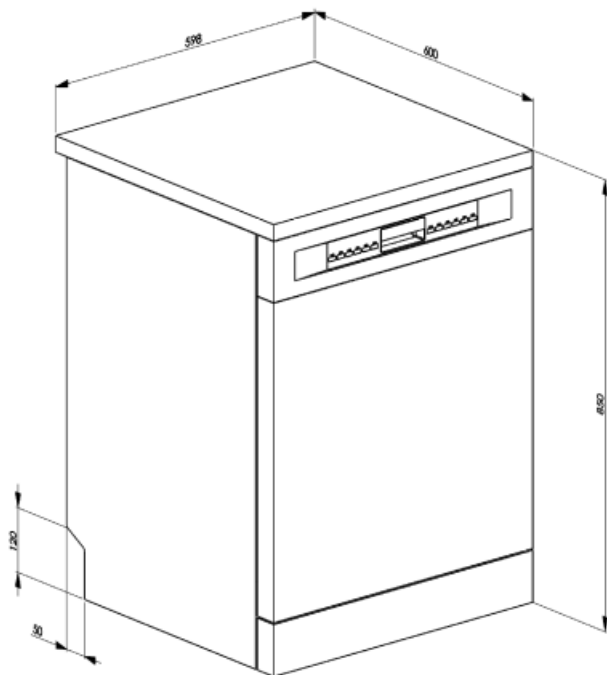

מאפיינים טכניים

Width (mm)	598 mm
Depth (mm)	600 mm
Product Height (mm)	848 mm
בקרות	אלקטרוני
Programme graphics	Symbols
מחווך תאורת מלח	אור
מחווך עזר לשטיפה	אור
מחווך סוף המחזור	נוריות בצג, עם צליל
מערכת שטיפה	מסלולי
זרוע ריסוס שלישית	יחיד
מרכז המים	עם הגדרות אלקטרוניות
מערכת הגנה מהצפה	כולל Acquastop

חיבור חשמלי

תקע	(F;E) Schuko
חשמל מחובר	1800 W
זרם	10 A
מתח	220-240 V

תדר (Hz)	50 Hz
סוג החיבור	חד-פאזי
אורך כבל חשמל	140 cm

Not included accessories

KITINC

מוט פלדה מותקן על החלק העליון יחסום את מדיח הכלים בחלק העליון.