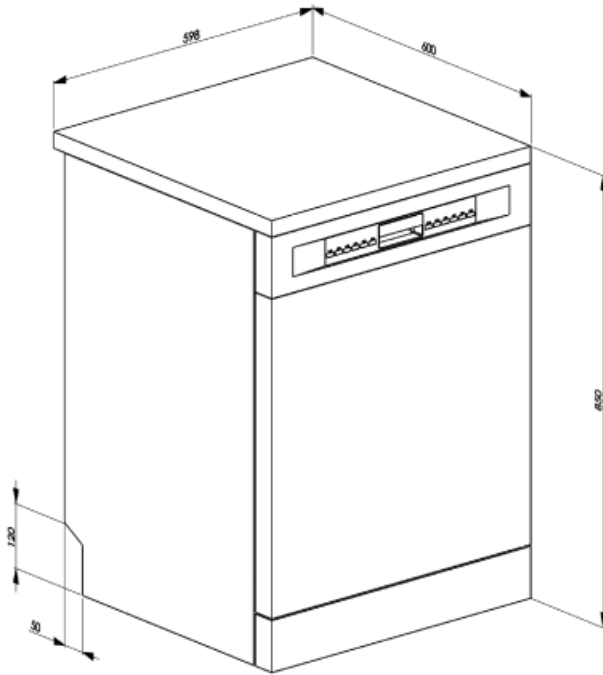

מאפיינים טכניים

Width (mm)	598 mm
Depth (mm)	600 mm
Product Height (mm)	848 mm
בקרות	אלקטרוני
Programme graphics	Symbols
מחווך תאורת מלח	אור
מחווך עזר לשטיפה	אור
מחווך סוף המחזור	נוריות בצג, עם צליל
מערכת שטיפה	מסלולי
זרוע ריסוס שלישית	יחיד
מרכז המים	עם הגדרות אלקטרוניות
מערכת הגנה מהצפה	כולל Acquastop

צינור מים	יחיד; מים קרים/חמים מקסי 60°C – חיסכון בחשמל עם – מים חמים עד 35%
קשיות מים מרבית מערכת ייבוש	100°FH;58°dH ייבוש בעיבוי טבעי, עם מערכת Dry Assist + לפתיחה בסוף האוטומטית של הדלת בסוף המחזור
חומר אמבט מסנן	נירוסטה
גוף חימום נסתר צירים	נירוסטה
רגליות מתכווננות	כן
Back cover	איון עצמי עם צירים קבועים רק לאיון
Depth of dishwasher with open door (mm)	Yes, with covered counterweight 1168
Removable top	Yes, with optional KIT
Top cover	In plastic

חיבור חשמלי

תקע	(F;E) Schuko
חשמל מחובר	1800 W
זרם	10 A
מתח	220-240 V

תדר (Hz)	50 Hz
סוג החיבור	חד-פאזי
אורך כבל חשמל	140 cm

Not included accessories

KITPLV2

ערכת הארכה למדיח כלים ומכונת כביסה:
אורך במטר 2