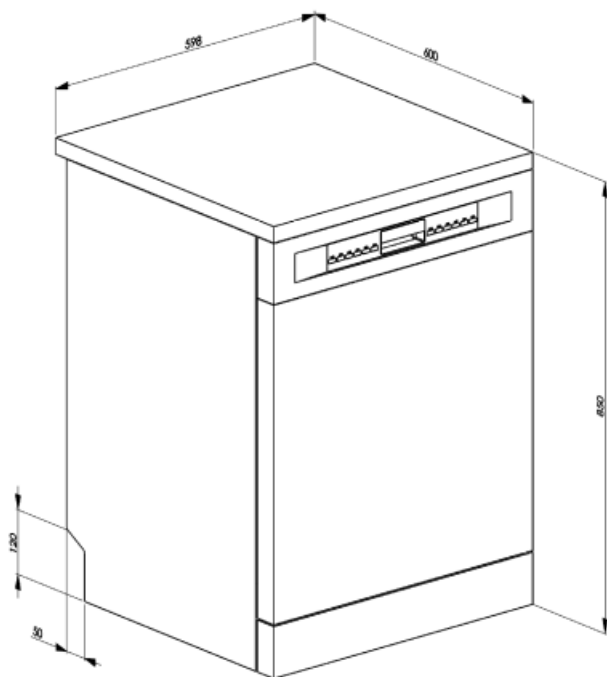

מאפיינים טכניים

Width (mm)	598 mm
Depth (mm)	600 mm
Product Height (mm)	848 mm
בקרות	אלקטרוני
Programme graphics	Symbols
מחווך תאורת מלח	אור
מחווך עזר לשטיפה	אור
מחווך סוף המחזור	נוריות בצג, עם צליל
מערכת שטיפה	מסלולי
זרוע ריסוס שלישית	יחיד
מרכז המים	עם הגדרות אלקטרוניות
מערכת הגנה מהצפה	כולל Acquastop

צינור מים	יחיד; מים קרים/חמים מקסי 60°C – חיסכון בחשמל עם – מים חמים עד 35%
קשיות מים מרבית מערכת ייבוש	100°FH;58°dH ייבוש בעיבוי טבעי, עם מערכת Dry Assist + לפתיחה בסוף האוטומטית של הדלת המחוור
חומר אמבט מסנן	נירוסטה
גוף חימום נסתר צירים	נירוסטה
רגליות מתכווננות	כן
Back cover	איון עצמי עם צירים קבועים רק לאיון
Depth of dishwasher with open door (mm)	Yes, with covered counterweight 1168
Removable top	Yes, with optional KIT
Top cover	In plastic

חיבור חשמלי

תקע	(F;E) Schuko
חשמל מחובר	1800 W
זרם	10 A
מתח	220-240 V

תדר (Hz)	50 Hz
סוג החיבור	חד-פאזי
אורך כבל חשמל	140 cm

Not included accessories

KITPLV2

ערכת הארכה למדיח כלים ומכונת כביסה:
אורך במטר 2