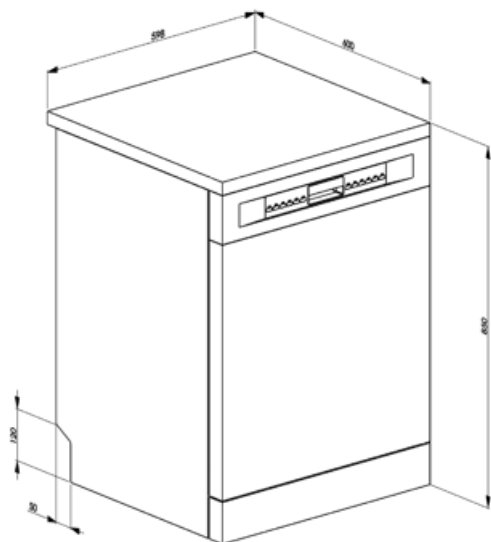

מאפיינים טכניים

Width (mm)	598 mm
Depth (mm)	600 mm
Product Height (mm)	848 mm
בקרות	אלקטרוני
צג	התחלה מושהית
Programme graphics	Symbols
מחווך תאורת מלח	אור
מחווך עזר לשטיפה	אור
מחווך סוף המחזור	נוריות בצג, עם צליל
מערכת שטיפה	מסלולי
זרוע ריסוס שלישית	יחיד
מרכז המים	עם הגדרות אלקטרוניות
מערכת הגנה מהצפה	כולל Acquastop

צינור מים	יחיד; מים קרים/חמים מקסי' חיסכון בחשמל עם - 60°C מים חמים עד 35%
קשיות מים מרבית מערכת ייבוש	100°FH;58°dH ייבוש בעיבוי טבעי, עם מערכת לפתיחה+ Dry Assist אוטומטית של הדלת בסוף המחזור
חומר אמבט	נירוסטה
מסנן	נירוסטה
גוף חימום נסתר	כן
צירים	איזון עצמי עם צירים קבועים
רגליות מתכווננות	רק לאיזון
Additional gaskets	No
Back cover	No
Depth of dishwasher with open door (mm)	1168
Removable top	Yes, with optional KIT
Top cover	In plastic

חיבור חשמלי

תקע	(F;E) Schuko
חשמל מחובר	1800 W
זרם	10 A
מתח	220-240 V

תדר (Hz)	50 Hz
סוג החיבור	חד-פאזי
אורך כבל חשמל	140 cm

Not included accessories

KITGH

מחזיק כוסות ערכה. יש להתקינו בסל הראשון רק אם יש מדפים מתקפלים